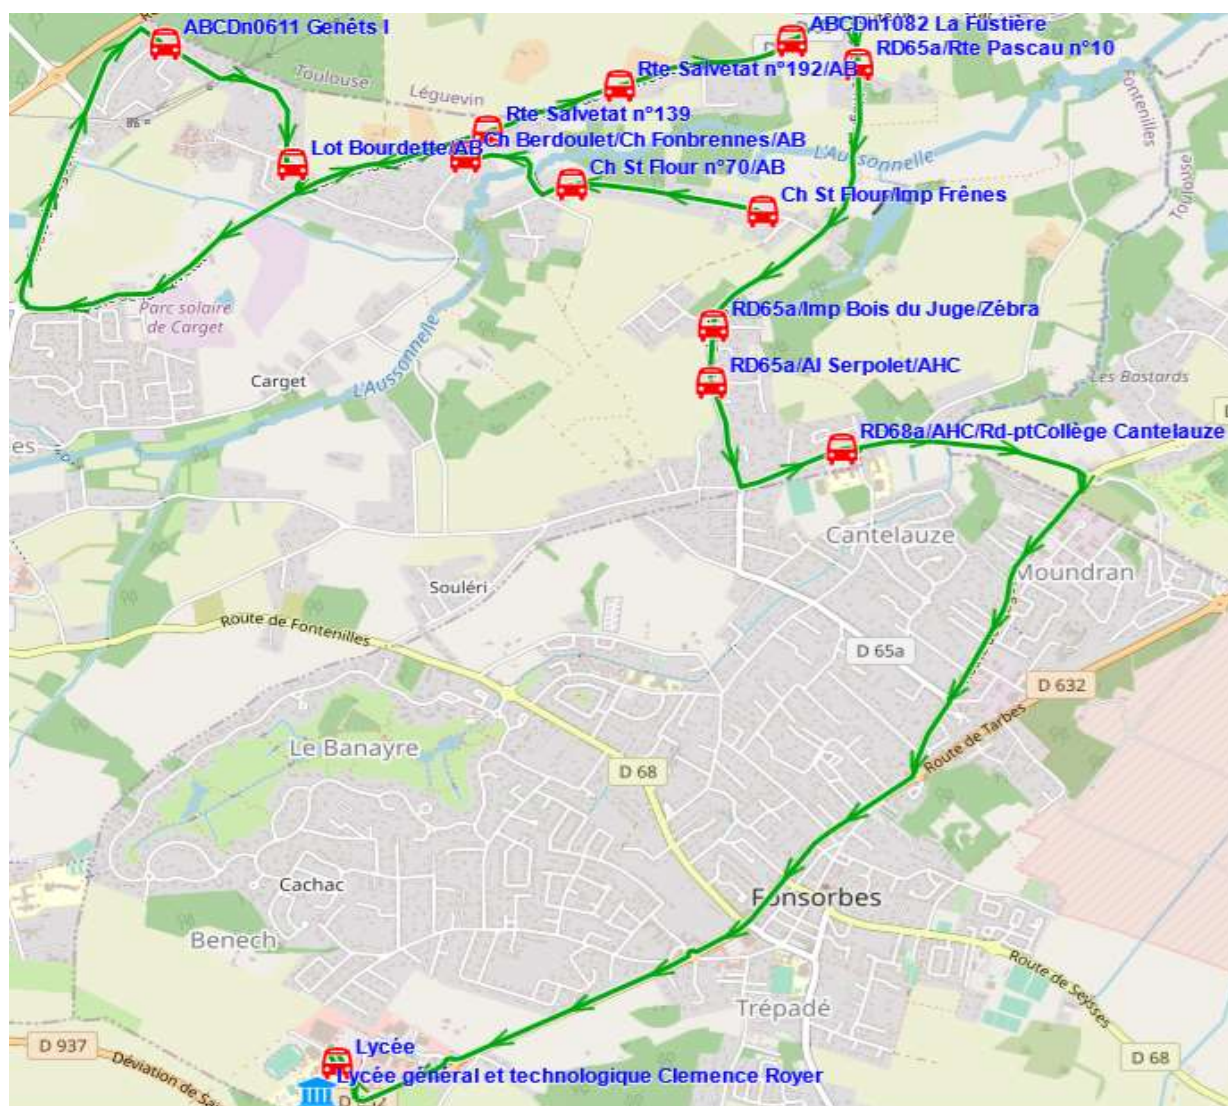

Fiche Horaire

Ligne : S8029 - FONTENILLES-LYCEE DE FONSORBES

Validité à partir du 15/08/2023

Scol Course : Oui

Commune	Point d'arrêt	Itinéraires Km en charge	S8029A01 16,1 Immjv---	
FONTENILLES	Ch St Flour/Imp Frênes		07:03	
	Ch St Flour n°70/AB		07:05	
	Ch Berdoulet/Ch Fonbrennes/AB		07:07	
	ABCDn0611 Genêts I		07:12	
	Lot Bourdette/AB		07:14	
	Rte Salvetat n°139		07:16	
	Rte Salvetat n°192/AB		07:17	
	ABCDn1082 La Fustière		07:19	
	RD65a/Rte Pascau n°10		07:21	
	RD65a/Imp Bois du Juge/Zébra		07:24	
	RD65a/AI Serpolet/AHC		07:25	
	RD68a/AHC/Rd-ptCollège Cantelauze		07:26	
	FONSORBES	Lycée		07:50

Transporteur

VERDIE AUTOCARS (DREMIL)

Fiche Horaire

Ligne : S8029 - FONTENILLES-LYCEE DE FONSORBES

Validité à partir du 15/08/2023

Commune	Point d'arrêt	Scol Course :	
		Oui	Oui
	Itinéraires	S8029R01	S8029R01
	Km en charge	15,49	15,49
		--m-----	lm-jv---
FONSORBES	Lycée	12:15	17:40
FONTENILLES	RD68a/AHC/Rd-ptCollège Cantelauze	12:29	17:54
	RD65a/AI Serpolet/AHC	12:30	17:55
	RD65a/Imp Bois du Juge/Zébra	12:31	17:56
	Ch St Flour/Imp Frênes	12:33	17:58
	Ch St Flour n°70/AB	12:35	18:00
	Ch Berdoulet/Ch Fonbrennes/AB	12:36	18:01
	Lot Bourdette/AB	12:38	18:03
	ABCDn0611 Genêts I	12:40	18:05
	Rte Salvetat n°139	12:46	18:11
	Rte Salvetat n°192/AB	12:47	18:12
	ABCDn1082 La Fustièrre	12:49	18:14
	RD65a/Rte Pascau n°10	12:51	18:16

Transporteur

VERDIE AUTOCARS (DREMIL)