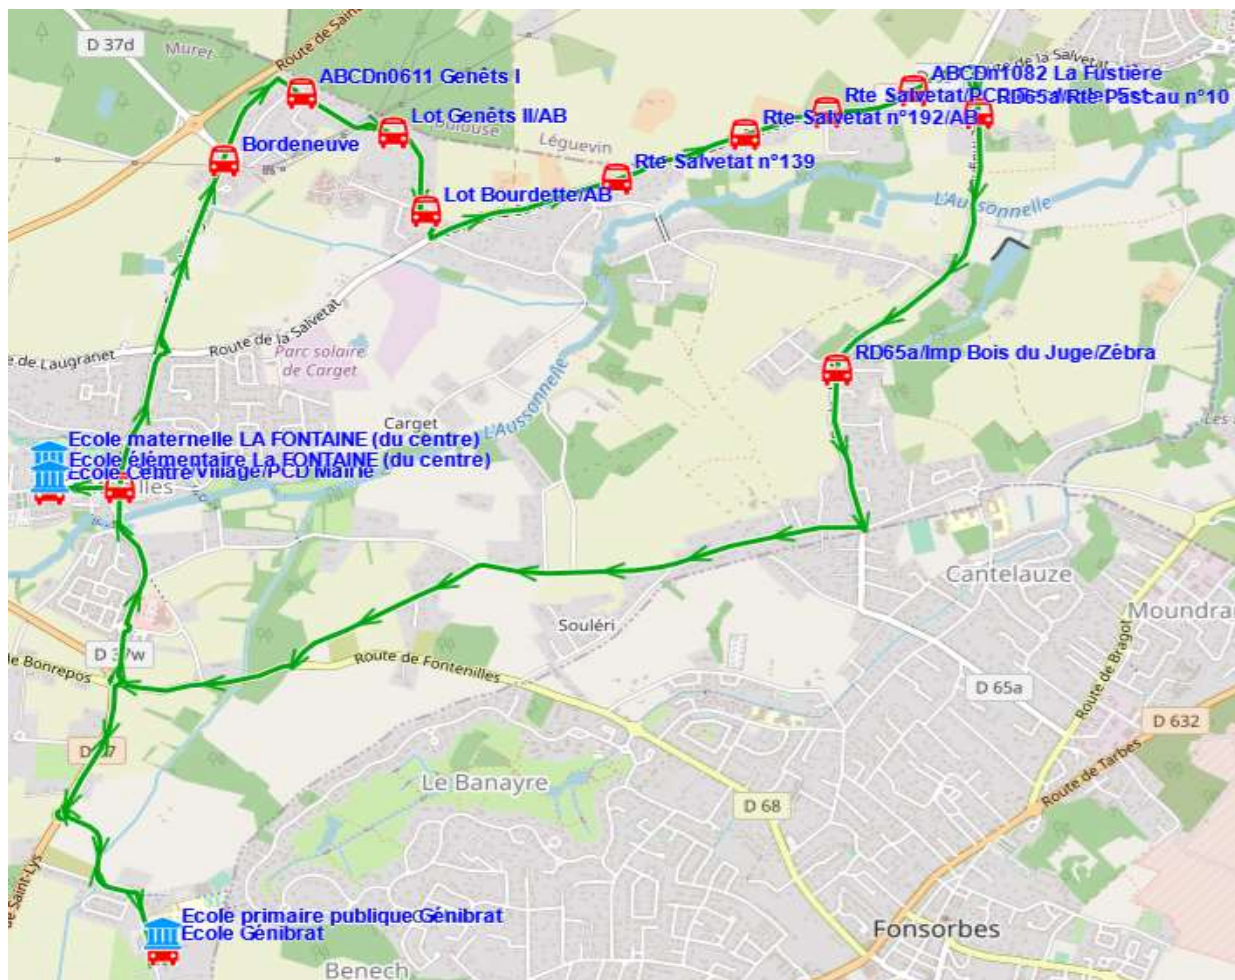

Fiche Horaire

Ligne : S8322 - FONTENILLES-ECOLES FONTENILLES

Validité à partir du 15/08/2023

Scol Course : Oui

Nota :

Commune	Itinéraires Km en charge Point d'arrêt	S8322A01 15,15 Immjv---
FONTENILLES	RD37/Village/PCD Mairie ^(A)	08:06
	Bordeneuve	08:11
	ABCDn0611 Genêts I	08:13
	Lot Genêts II/AB	08:15
	Lot Bourdette/AB	08:17
	Rte Salvetat n°139	08:20
	Rte Salvetat n°192/AB	08:22
	Rte Salvetat/PCD Berdoulet Est	08:24
	ABCDn1082 La Fustière	08:26
	RD65a/Rte Pascau n°10	08:28
	RD65a/Imp Bois du Juge/Zébra	08:30
	Ecole Génibrat	08:40
	Ecole Centre ^(A)	08:50

Transporteur

VERDIE AUTOCARS (DREMIL)

Nota

A - Accompagnant

Fiche Horaire

Ligne : S8322 - FONTENILLES-ECOLES FONTENILLES

Validité à partir du 15/08/2023

Scol Course : Oui Oui

Nota :

Commune	Itinéraires Km en charge Point d'arrêt	S8322R01	S8322R01
		16,85 --m----	16,85 lm-jv--
FONTENILLES	Ecole Génibrat ^(A)	12:08	16:38
	Ecole Centre	12:13	16:43
	Bordeneuve	12:20	16:50
	ABCDn0611 Genêts I	12:22	16:52
	Lot Genêts II/AB	12:24	16:54
	Lot Bourdette/AB	12:26	16:56
	Rte Salvetat n°139	12:29	16:59
	Rte Salvetat n°192/AB	12:31	17:01
	Rte Salvetat/PCD Berdoulet Est	12:33	17:03
	ABCDn1082 La Fustièrè	12:35	17:05
	RD65a/Rte Pascau n°10	12:37	17:07
	RD65a/Imp Bois du Juge/Zébra	12:40	17:10
	Ecole Génibrat ^(A)	12:50	17:20

Transporteur

VERDIE AUTOCARS (DREMIL)

Nota

A - Accompagnant