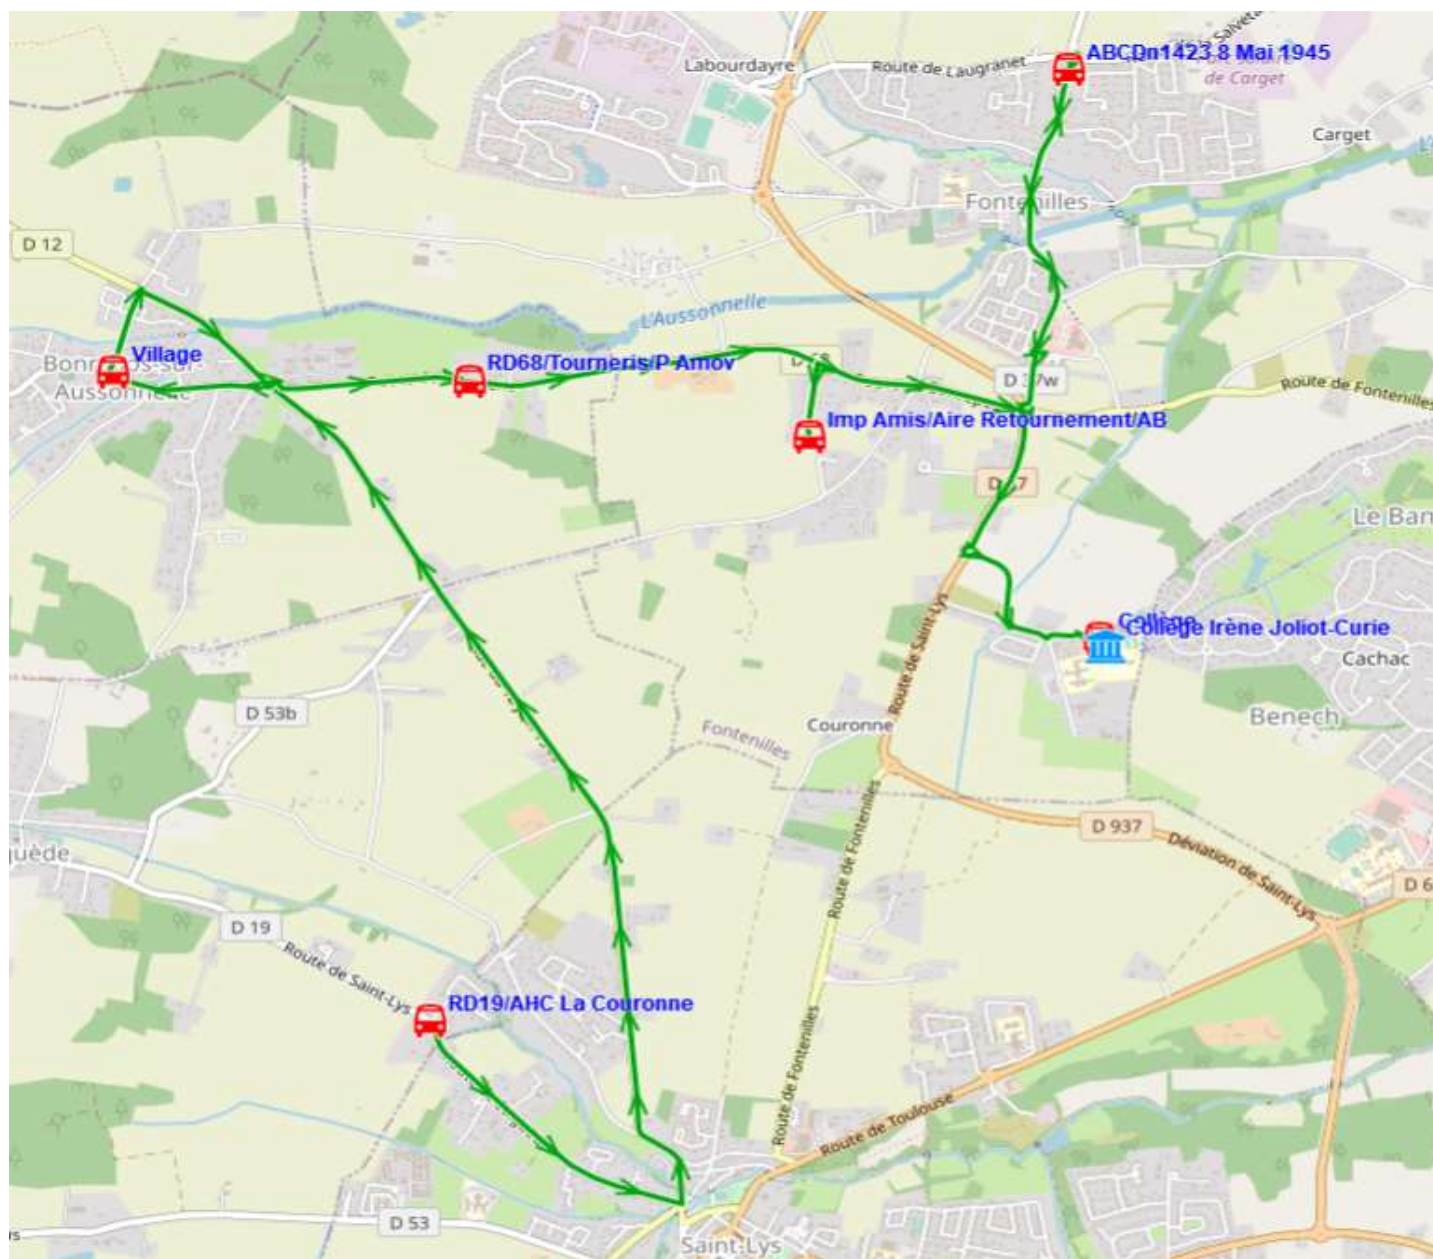

Fiche Horaire

Ligne : S8120 - SAIGUEDE-COLLEGE FONTENILLES

Validité à partir du 01/08/2023

Capacité minimale du véhicule : 55 places

Calendrier	S1
Capacité du véhicule	C
Kilométrage journalier moyen	30

Scol Course : Oui

Commune	Point d'arrêt	Itinéraires Km en charge	S8120A01 15 Immjv---
SAIGUEDE	RD19/AHC La Couronne		07:37
BONREPOS-SUR-AUSSONNELLE	Village		07:47
	RD68/Tourneris/P Amov		07:50
FONTENILLES	Imp Amis/Aire Retournement/AB		07:54
	ABCDn1423 8 Mai 1945		08:01
	Collège		08:10

Fiche Horaire

Ligne : S8120 - SAIGUEDE-COLLEGE FONTENILLES

Validité à partir du 01/08/2023

Commune	Point d'arrêt	Scol Course :	
		Oui	Oui
	Itinéraires	S8120R01	S8120R01
	Km en charge	14,91	14,91
		--m----	1m-jv---
FONTENILLES	Collège	13:25	17:25
	ABCDn1423 8 Mai 1945	13:34	17:34
	Imp Amis/Aire Retournement/AB	13:41	17:41
BONREPOS-SUR-AUSSONNELLE	RD68/Tourneris/P Amov	13:45	17:45
	Village	13:47	17:47
SAIGUEDE	RD19/AHC La Couronne	13:57	17:57