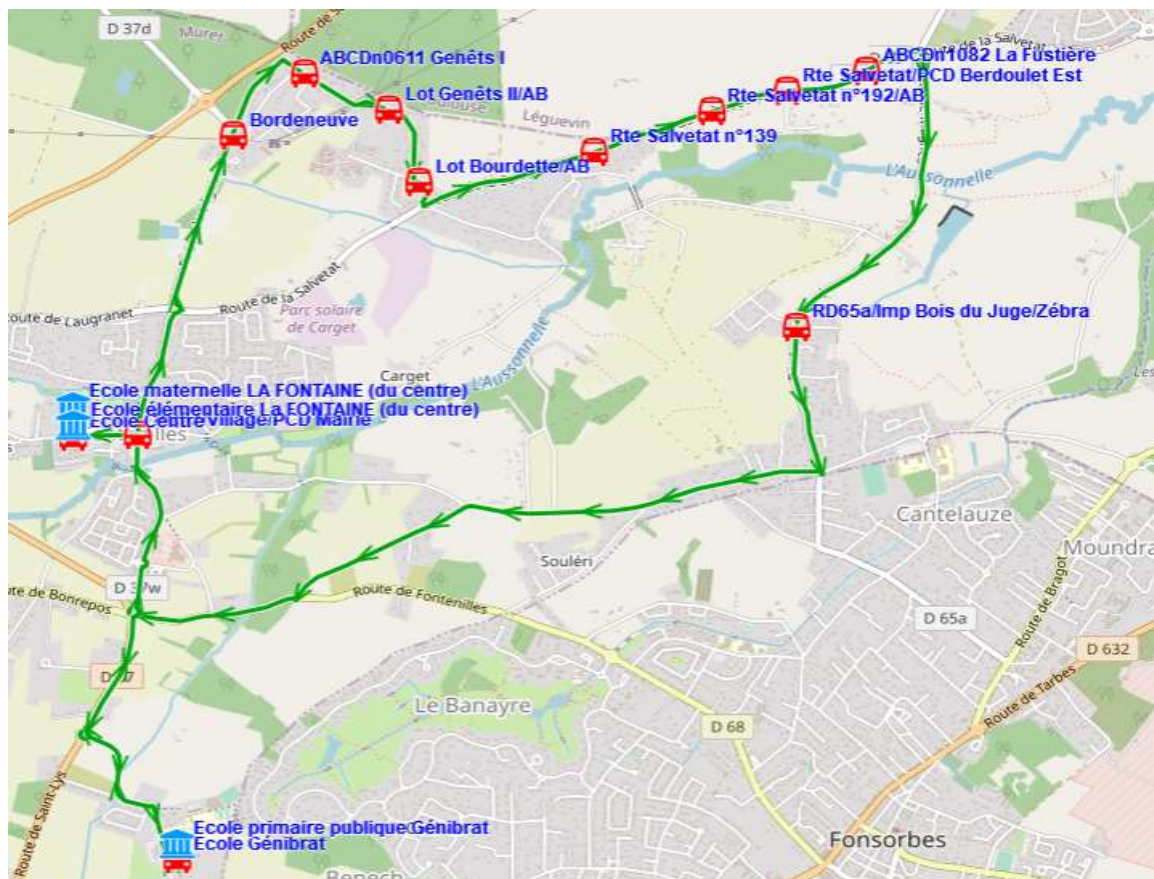

Fiche Horaire

Ligne : S8322 - FONTENILLES-ECOLES FONTENILLES

Validité à partir du 15/08/2022

Scol Course : Oui

Nota :

Commune	Itinéraires	S8322A01 15,15 Immjv---
	Km en charge	
Point d'arrêt		
FONTENILLES	RD37/Village/PCD Mairie ^(A)	08:14
	Bordeneuve	08:20
	ABCDn0611 Genêts I	08:21
	Lot Genêts II/AB	08:22
	Lot Bourdette/AB	08:23
	Rte Salvetat n°139	08:25
	Rte Salvetat n°192/AB	08:26
	Rte Salvetat/PCD Berdoulet Est	08:27
	ABCDn1082 La Fustièrè	08:28
	RD65a/Imp Bois du Juge/Zèbra	08:30
	Ecole Génibrat	08:40
	Ecole Centre	08:50

Transporteur

VERDIE AUTOCARS (DREMIL)

Nota

A - Accompagnant

Fiche Horaire

Ligne : S8322 - FONTENILLES-ECOLES FONTENILLES

Validité à partir du 15/08/2022

Commune	Point d'arrêt	Scol Course :	
		Oui	Oui
Itinéraires		S8322R01	S8322R01
Km en charge		16,85	16,85
		--m----	Im-jv---
FONTENILLES	Ecole Génibrat	12:08	16:38
	Ecole Centre	12:10	16:40
	Bordeneuve	12:20	16:50
	ABCDn0611 Genêts I	12:21	16:51
	Lot Genêts II/AB	12:22	16:52
	Lot Bourdette/AB	12:23	16:53
	Rte Salvetat n°139	12:25	16:55
	Rte Salvetat n°192/AB	12:26	16:56
	Rte Salvetat/PCD Berdoulet Est	12:27	16:57
	ABCDn1082 La Fustièrè	12:28	16:58
	RD65a/Imp Bois du Juge/Zébra	12:30	17:00
	Ecole Génibrat	12:40	17:10

Transporteur

VERDIE AUTOCARS (DREMIL)