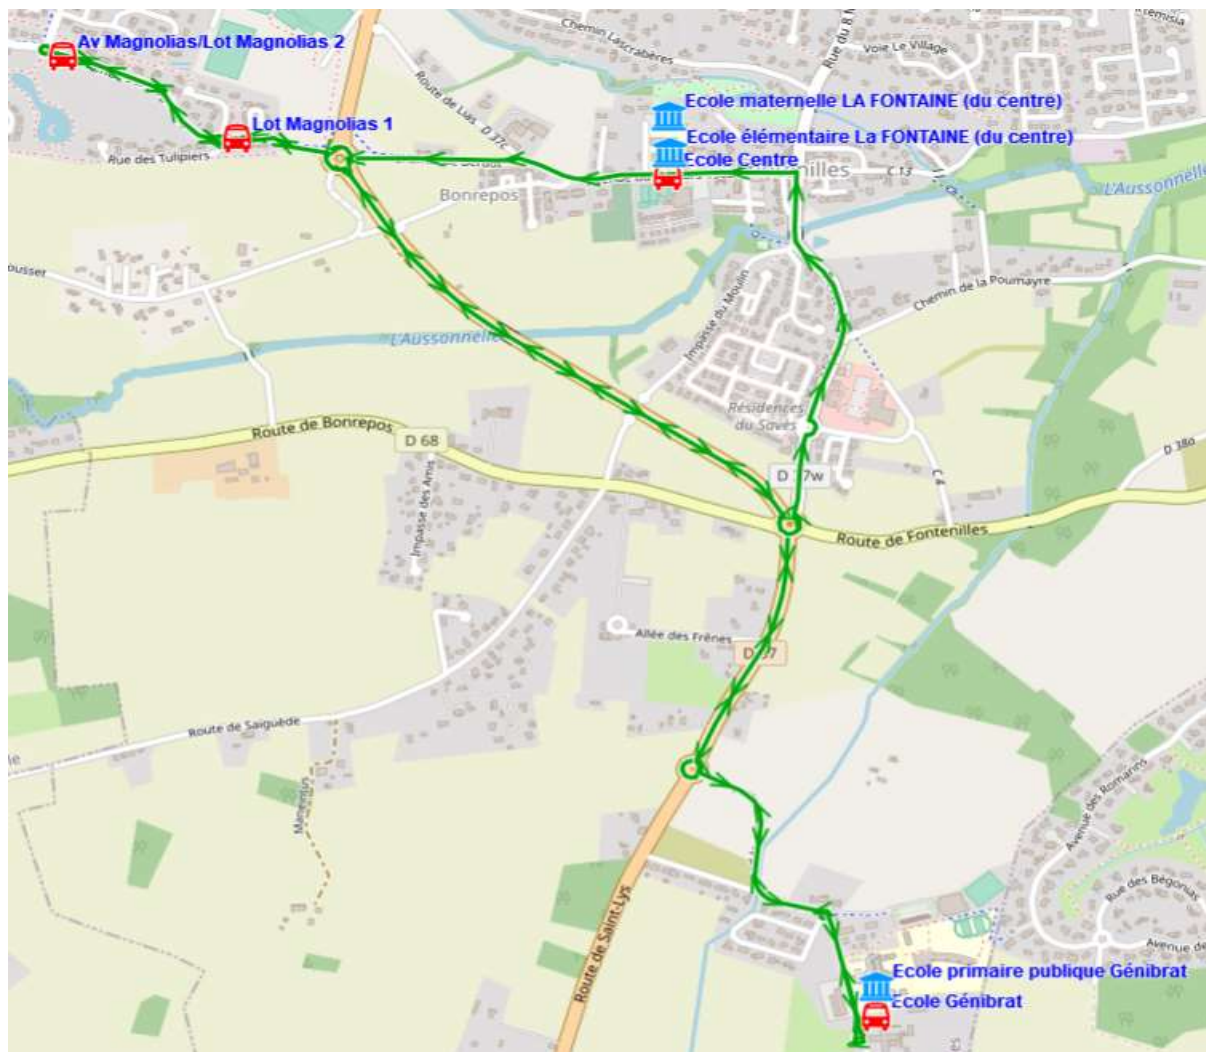

Fiche Horaire

Ligne : S8321 - FONTENILLES-ECOLES FONTENILLES

Validité à partir du 15/08/2022

Scol Course : Oui

Nota :

Commune	Itinéraires	S8321A01
	Km en charge	12,59
Point d'arrêt		Immjv---
FONTENILLES	Ecole Centre ^(A)	08:15
	Av Magnolias/Lot Magnolias 2	08:24
	Ecole Génibrat	08:35
	Lot Magnolias 1	08:40
	Av Magnolias/Lot Magnolias 2	08:41
	Ecole Centre ^(A)	08:50

Transporteur

VERDIE AUTOCARS (DREMIL)

Nota

A - Accompagnant