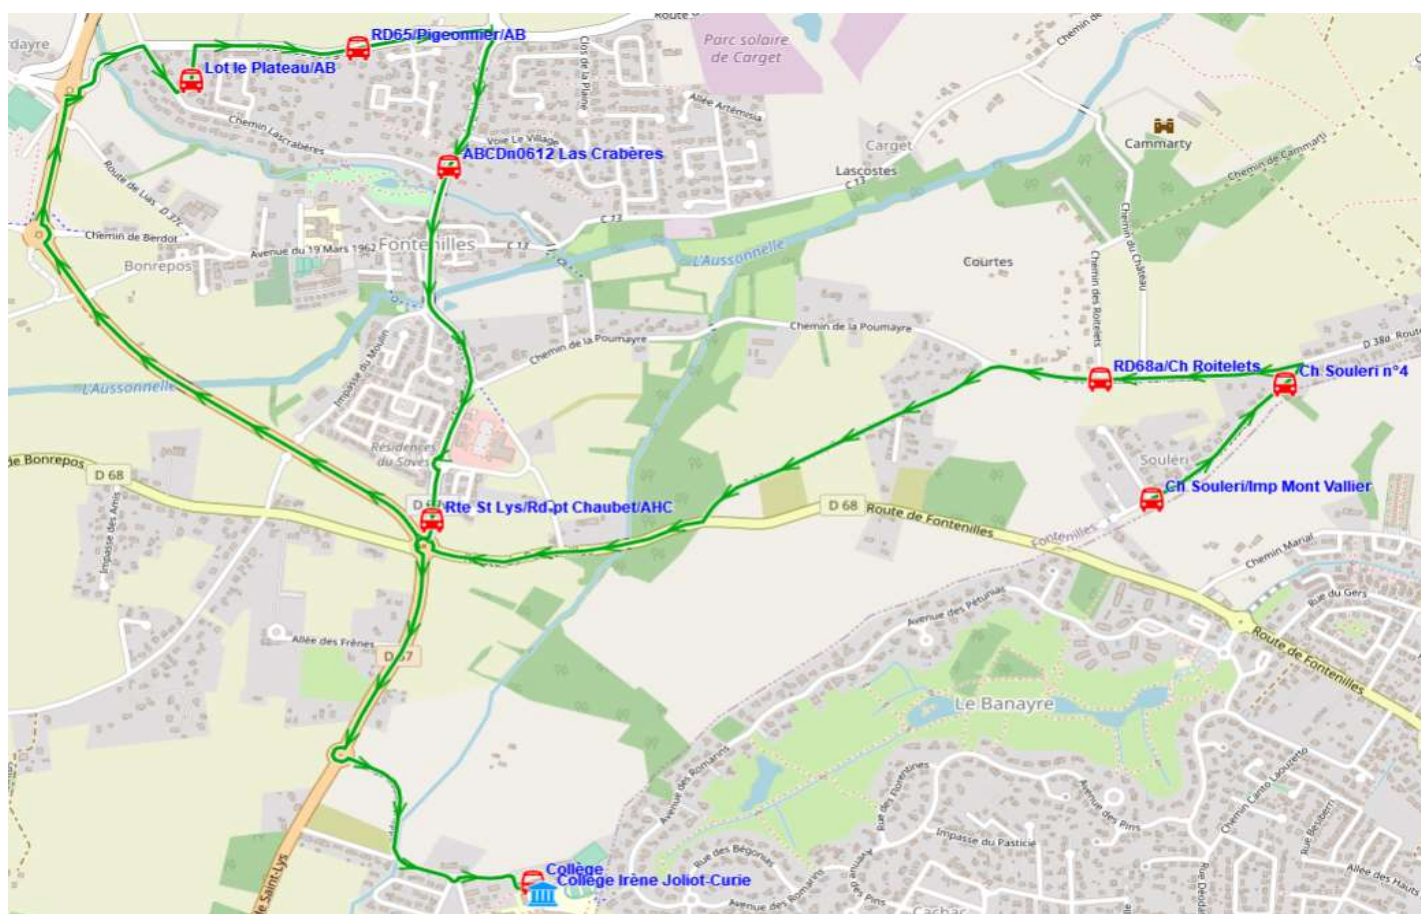

Fiche Horaire

Ligne : S8128 - FONTENILLES-COLLEGE FONTENILLES

Validité à partir du 15/08/2022

Scol Course : Oui

Commune	Point d'arrêt	Itinéraires Km en charge	S8128A01 9,07 Immjv---
FONTENILLES	Ch Souleri/Imp Mont Vallier		07:43
	Ch Souleri n°4		07:44
	RD68a/Ch Roitelets		07:46
	Lot le Plateau/AB		07:55
	RD65/Pigeonnier/AB		07:57
	ABCDn0612 Las Crabères		07:59
	Rte St Lys/Rd-pt Chaubet/AHC		08:02
	Collège		08:10

Transporteur

VERDIE AUTOCARS (DREMIL)

Fiche Horaire

Ligne : S8128 - FONTENILLES-COLLEGE FONTENILLES

Validité à partir du 15/08/2022

Scol Course :		Oui	Oui
Commune	Itinéraires Km en charge Point d'arrêt	S8128R01 10,18 --m----	S8128R01 10,18 lm-jv---
FONTENILLES	Collège	13:25	17:25
	Rte St Lys/Rd-pt Chaubet/AHC	13:29	17:29
	Lot le Plateau/AB	13:35	17:35
	RD65/Pigeonnier/AB	13:37	17:37
	ABCDn0612 Las Crabères	13:39	17:39
	Ch Souleri n°4	13:46	17:46
	Ch Souleri/Imp Mont Vallier	13:47	17:47
	RD68a/Ch Roitelets	13:50	17:50

Transporteur

VERDIE AUTOCARS (DREMIL)