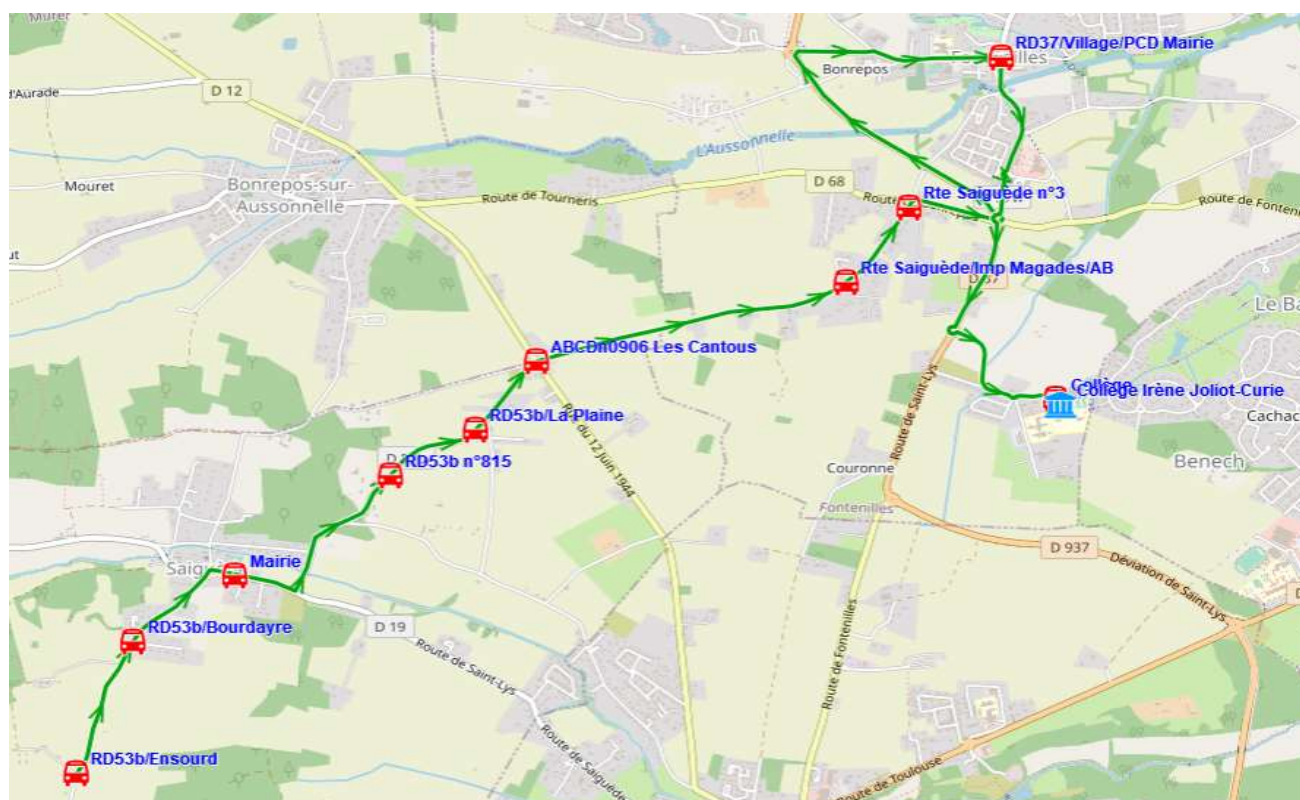

Fiche Horaire

Ligne : S8125 - SAIGUEDE-COLLEGE FONTENILLES

Validité à partir du 15/08/2022

		Scol Course : OUI
		S8125A01
		10,77
Commune	Point d'arrêt	Immjv---
SAIGUEDE	RD53b/Ensourd	07:39
	RD53b/Bourdayre	07:41
	Mairie	07:42
	RD53b n°815	07:45
	RD53b/La Plaine	07:46
BONREPOS-SUR-AUSSONNELLE	ABCDn0906 Les Cantous	07:47
FONTENILLES	Rte Saiguède/Imp Magades/AB	07:50
	Rte Saiguède n°3	07:51
	RD37/Village/PCD Mairie	07:55
	Collège	08:05

Transporteur

VERDIE AUTOCARS (DREMIL)

Fiche Horaire

Ligne : S8125 - SAIGUEDE-COLLEGE FONTENILLES

Validité à partir du 15/08/2022

Commune	Point d'arrêt	Scol Course :	
		Oui	Oui
	Itinéraires Km en charge	S8125R01	S8125R01
		10,82	10,82
		--m-----	lm-jv---
FONTENILLES	Collège	13:25	17:25
	RD37/Village/PCD Mairie	13:30	17:30
	Rte Saiguède n°3	13:34	17:34
	Rte Saiguède/Imp Magades/AB	13:35	17:35
BONREPOS-SUR-AUSSONNELLE	ABCDn0906 Les Cantous	13:38	17:38
	RD53b/La Plaine	13:39	17:39
SAIGUEDE	RD53b n°815	13:40	17:40
	Mairie	13:43	17:43
	RD53b/Bourdayre	13:44	17:44
	RD53b/Ensourd	13:46	17:46

Transporteur

VERDIE AUTOCARS (DREMIL)