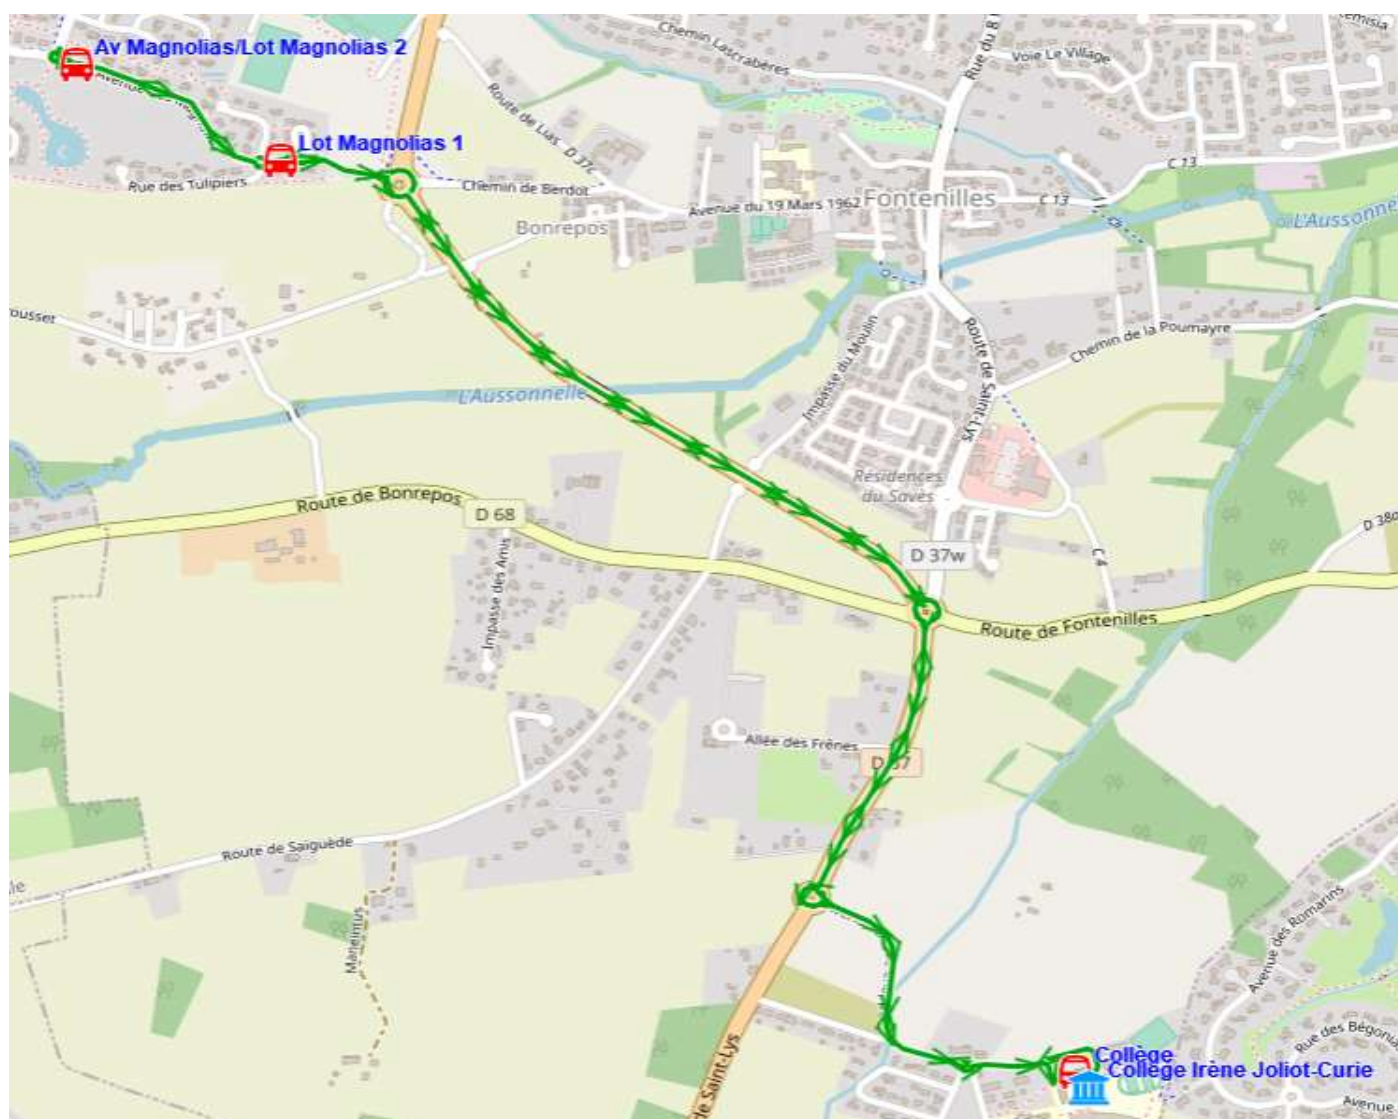

Fiche Horaire

Ligne : S8123 - FONTENILLES-COLLEGE FONTENILLES

Validité à partir du 15/08/2022

Scol Course : Oui

Commune	Point d'arrêt	Itinéraires Km en charge	S8123A01 10,29 Immjv---
FONTENILLES	Lot Magnolias 1		07:40
	Collège		07:50
	Av Magnolias/Lot Magnolias 2		07:55
	Collège		08:10

Transporteur

VERDIE AUTOCARS (DREMIL)

Fiche Horaire

Ligne : S8123 - FONTENILLES-COLLEGE FONTENILLES

Validité à partir du 15/08/2022

		Scol Course :	
		Oui	Oui
Commune	Itinéraires	S8123R01	S8123R01
	Km en charge	3,72	3,72
Point d'arrêt		--m-----	lm-jv---
FONTENILLES	Collège	13:25	17:25
	Lot Magnolias 1	13:30	17:30
	Av Magnolias/Lot Magnolias 2	13:33	17:33

Transporteur

VERDIE AUTOCARS (DREMIL)