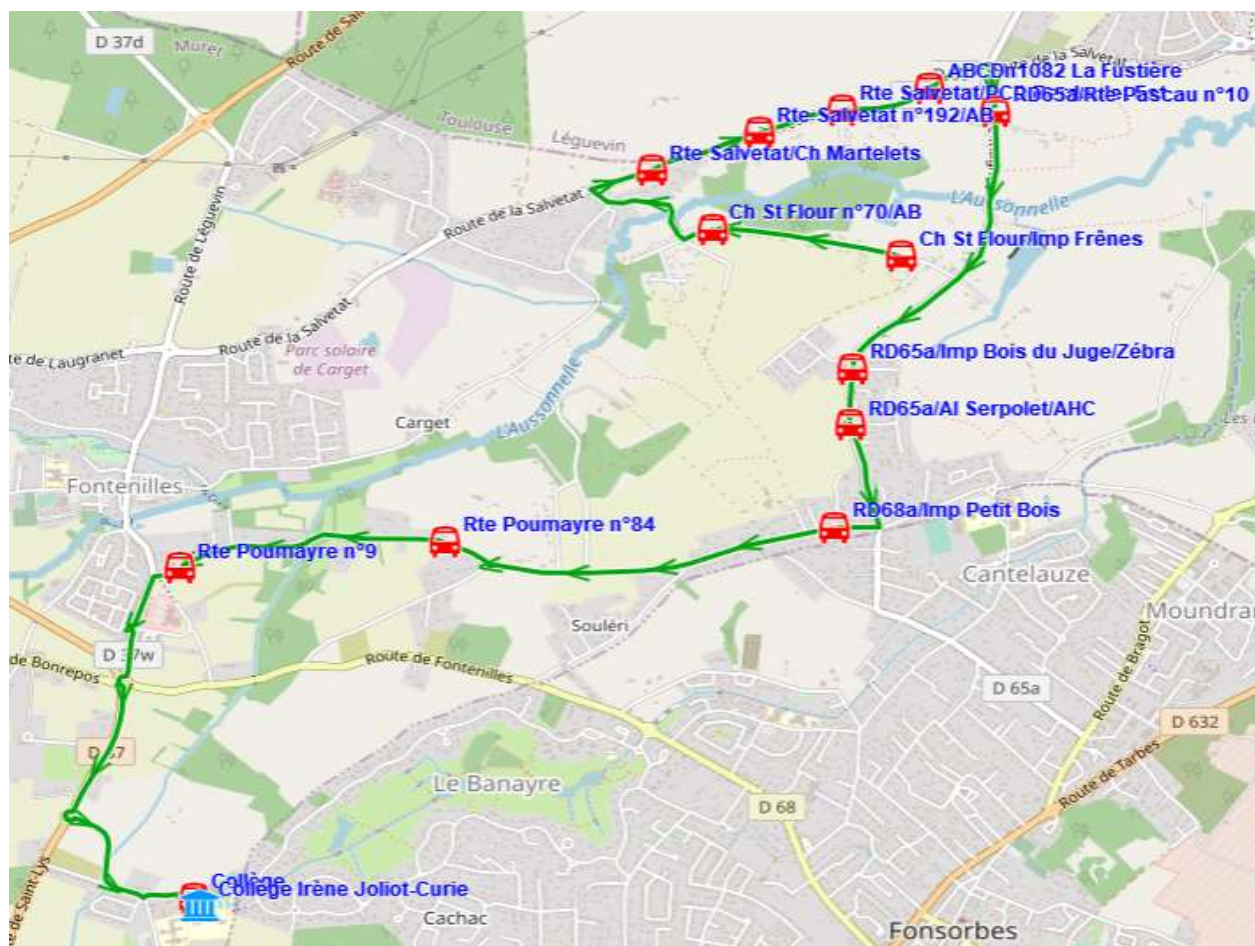

Fiche Horaire

Ligne : S8122 - FONTENILLES-COLLEGE FONTENILLES

Validité à partir du 15/08/2022

Scol Course : Oui

Commune	Itinéraires Km en charge Point d'arrêt	S8122A01 10,3 Immjv---
FONTENILLES	Ch St Flour/Imp Frènes	07:43
	Ch St Flour n°70/AB	07:45
	Rte Salvetat/Ch Martelets	07:49
	Rte Salvetat n°192/AB	07:50
	Rte Salvetat/PCD Berdoulet Est	07:51
	ABCDn1082 La Fustière	07:52
	RD65a/Rte Pascau n°10	07:53
	RD65a/Imp Bois du Juge/Zébra	07:55
	RD65a/AI Serpolet/AHC	07:57
	RD68a/Imp Petit Bois	08:00
	Rte Poumayre n°84	08:03
	Rte Poumayre n°9	08:04
	Collège	08:10

Transporteur

VERDIE AUTOCARS (DREMIL)

Fiche Horaire

Ligne : S8122 - FONTENILLES-COLLEGE FONTENILLES

Validité à partir du 15/08/2022

Commune	Point d'arrêt	Scol Course :	
		Oui	Oui
	Itinéraires Km en charge	S8122R01 9,8	S8122R01 9,8
		--m----	lm-jv---
FONTENILLES	Collège	13:25	17:25
	Rte Poumayre n°9	13:32	17:32
	Rte Poumayre n°84	13:33	17:33
	Rte Cantalauze n°100	13:35	17:35
	RD65a/AI Serpolet/AHC	13:39	17:39
	RD65a/Imp Bois du Juge/Zébra	13:41	17:41
	Ch St Flour/Imp Frênes	13:42	17:42
	Ch St Flour n°70/AB	13:44	17:44
	Rte Salvetat/Ch Martelets	13:47	17:47
	Rte Salvetat n°192/AB	13:48	17:48
	Rte Salvetat/PCD Berdoulet Est	13:49	17:49
	ABCDn1082 La Fustière	13:50	17:50
	RD65a/Rte Pascau n°10	13:51	17:51

Transporteur

VERDIE AUTOCARS (DREMIL)