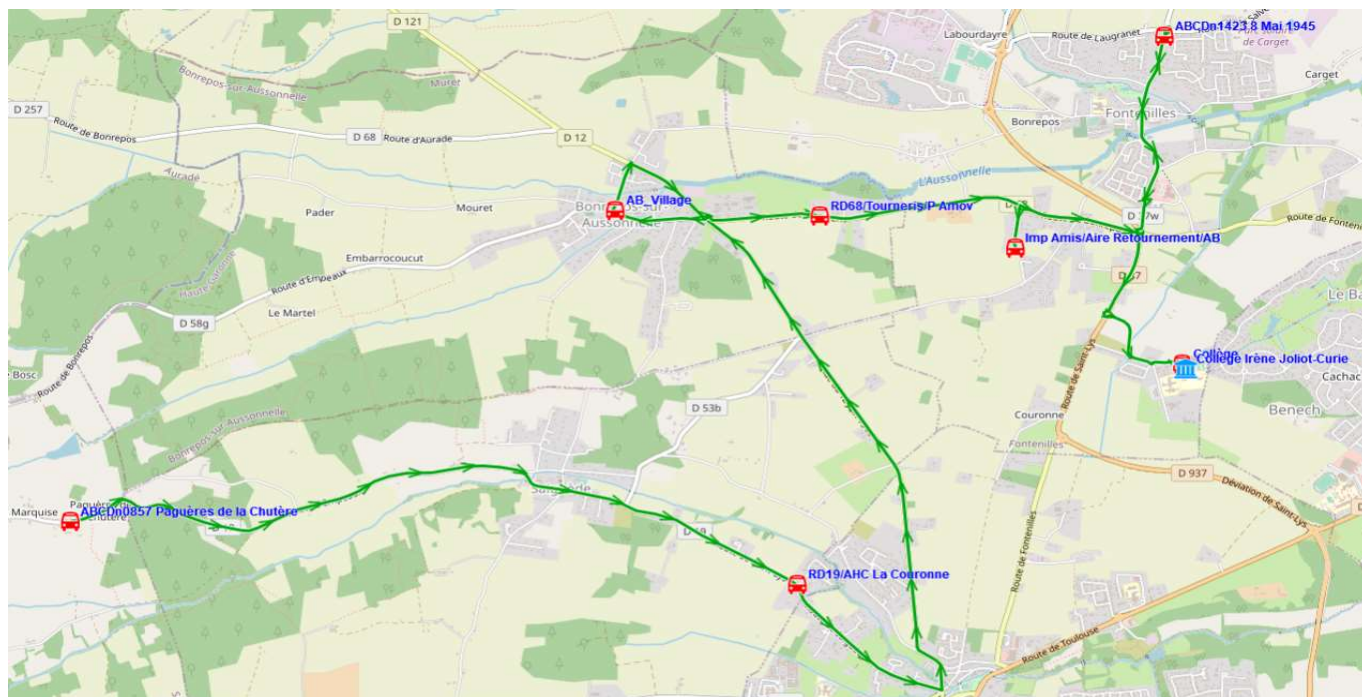

Fiche Horaire

Ligne : S8120 - SAIGUEDE-COLLEGE FONTENILLES

Validité à partir du 15/08/2022

Commune	Scol Course : Oui	
	Itinéraires Km en charge	S8120A01 20,13 Immjv---
SAINT-THOMAS	ABCDn0857 Paguères de la Chutère	07:29
SAIGUEDE	RD19/AHC La Couronne	07:37
BONREPOS-SUR-AUSSONNELLE	AB_Village	07:47
FONTENILLES	RD68/Tourneris/P Amov	07:50
	Imp Amis/Aire Retournement/AB	07:54
	ABCDn1423 8 Mai 1945	08:01
	Collège	08:10

Transporteur

VERDIE AUTOCARS (DREMIL)

Fiche Horaire

Ligne : S8120 - SAIGUEDE-COLLEGE FONTENILLES

Validité à partir du 15/08/2022

Commune	Scol Course :		Oui	Oui
	Itinéraires Km en charge	S8120R01	S8120R01	S8120R01
Point d'arrêt		19,95	19,95	
FONTENILLES	Collège	--m----	13:25	17:25
	ABCDn1423 8 Mai 1945		13:34	17:34
BONREPOS-SUR-AUSSONNELLE	Imp Amis/Aire Retournement/AB		13:41	17:41
	RD68/Tourneris/P Amov		13:45	17:45
	AB_Village		13:47	17:47
SAIGUEDE	RD19/AHC La Couronne		13:57	17:57
SAINT-THOMAS	ABCDn0857 Paguères de la Chutère		14:05	18:05

Transporteur

VERDIE AUTOCARS (DREMIL)