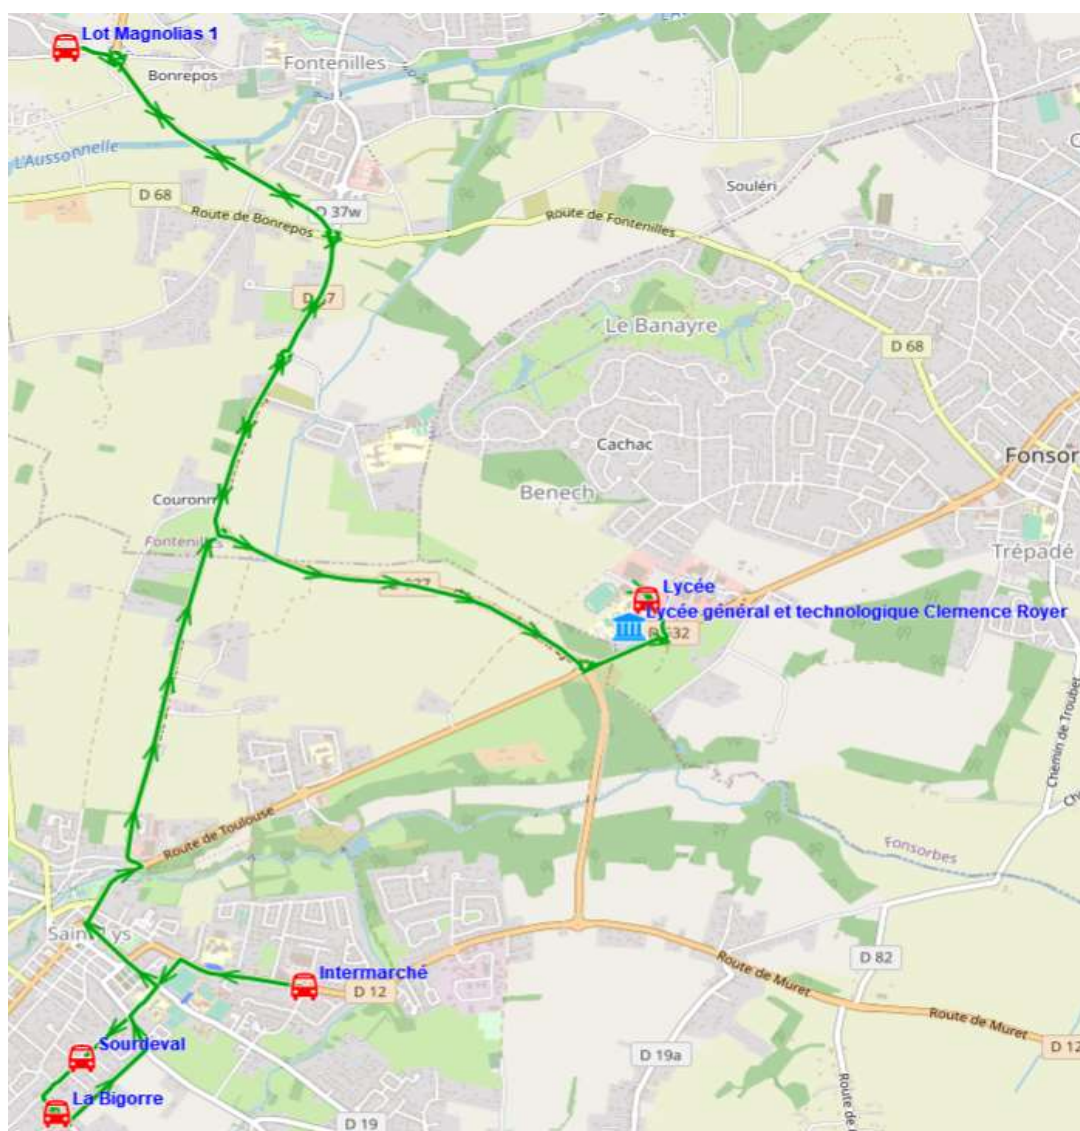

Fiche Horaire

Ligne : S8032 - ST LYS-LYCEE FONSORBES

Validité à partir du 15/08/2022

Scol Course : Oui

Commune	Itinéraires Km en charge Point d'arrêt	S8032A01 14,44 Immjv---
SAINT-LYS	Intermarché	07:15
	Sourdeval	07:20
	La Bigorre	07:21
FONTENILLES	Lot Magnolias 1	07:31
FONSORBES	Lycée	07:50

Transporteur

VNI-TRANSEUROCARS

Fiche Horaire

Ligne : S8032 - ST LYS-LYCEE FONSORBES

Validité à partir du 15/08/2022

Scol Course :		Oui	Oui
Commune	Itinéraires Km en charge Point d'arrêt	S8032R01 14,12 --m-----	S8032R01 14,12 lm-jv---
FONSORBES	Lycée	12:15	17:40
FONTENILLES	Lot Magnolias 1	12:25	17:50
SAINT-LYS	Sourdeval	12:34	17:59
	La Bigorre	12:35	18:00
	Intermarché	12:40	18:05

Transporteur

VNI-TRANSEUROCAR