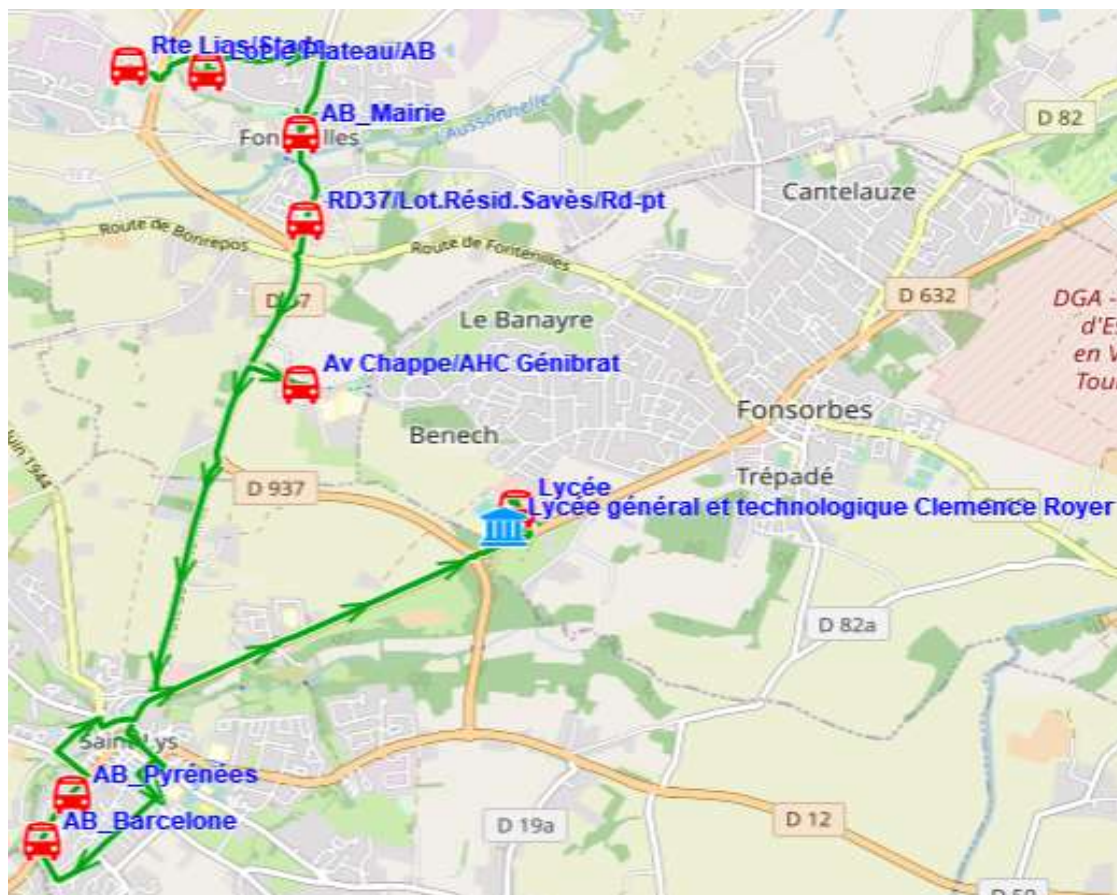

Fiche Horaire

Ligne : S8031 - FONTENILLES LYCEE FONSORBES

Validité à partir du 15/08/2022

Scol Course :		Oui
Commune	Itinéraires Km en charge Point d'arrêt	S8031A01 14,26 Immjv---
FONTENILLES	Rte Lias/Stade	07:14
	Lot le Plateau/AB	07:17
	AB_Mairie	07:21
	RD37/Lot.Résid.Savès/Rd-pt	07:24
	Av Chappe/AHC Génibrat	07:26
SAINT-LYS	AB_Barcelone	07:37
	AB_Pyrénées	07:38
FONSORBES	Lycée	07:45

Transporteur

VERDIE AUTOCARS (DREMIL)

Fiche Horaire

Ligne : S8031 - FONTENILLES LYCEE FONSORBES

Validité à partir du 15/08/2022

Scol Course :		Oui	Oui
Commune	Itinéraires	S8031R01	S8031R01
	Km en charge	17,22	17,22
Point d'arrêt		--m-----	lm-jv---
FONSORBES	Lycée	12:15	17:40
SAINT-LYS	AB_Barcelone	12:27	17:52
	AB_Pyrénées	12:28	17:53
FONTENILLES	Av Chappe/AHC Génibrat	12:35	18:00
	Rte Lias/Stade	12:42	18:07
	Lot le Plateau/AB	12:45	18:10
	AB_Mairie	12:49	18:14
	RD37/Lot.Résid.Savès/Rd-pt	12:52	18:17

Transporteur

VERDIE AUTOCARS (DREMIL)