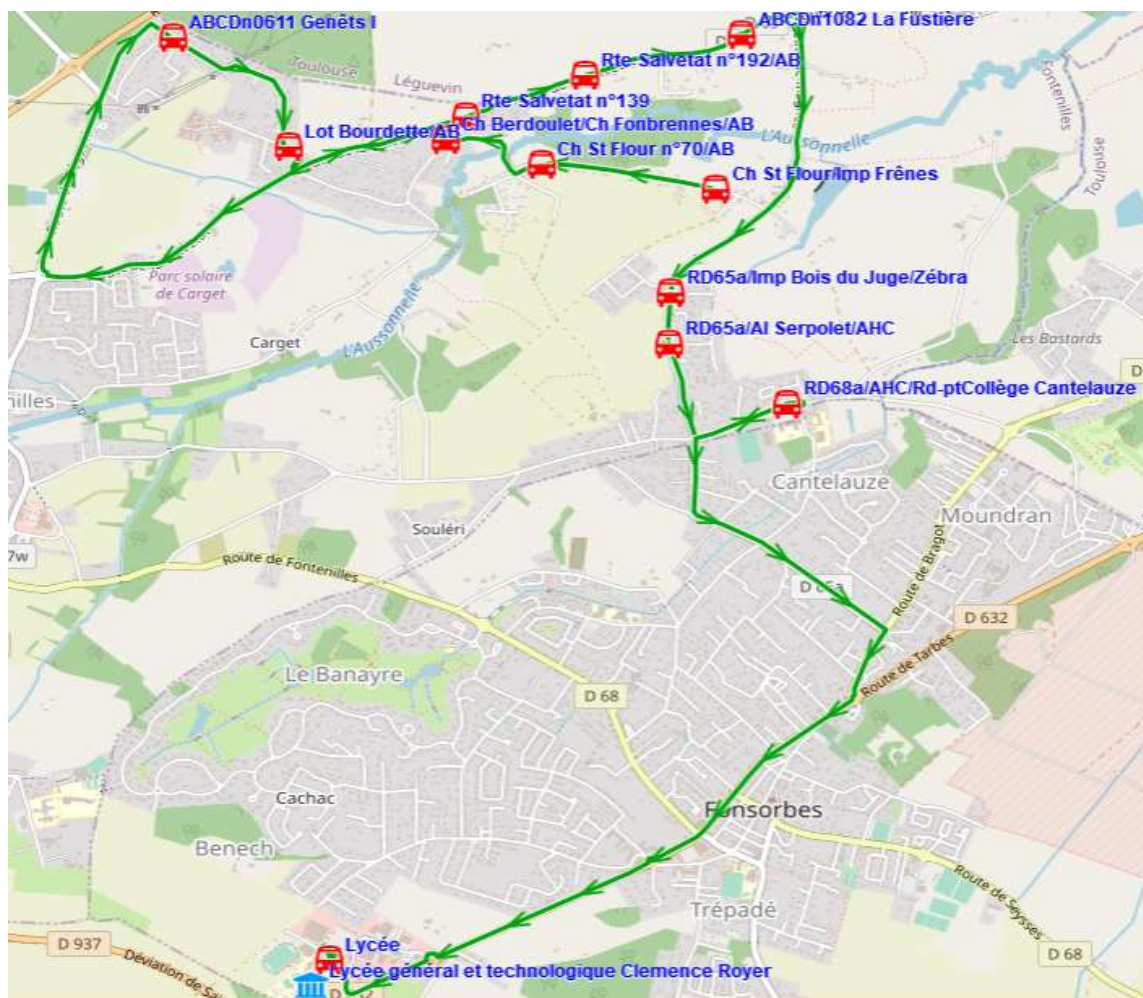

Fiche Horaire

Ligne : S8029 - FONTENILLES-LYCEE DE FONSORBES

Validité à partir du 15/08/2022

Scol Course : Oui

| Commune | Point d'arrêt | Immjv--- |
|-----------------------------|-----------------------------------|--------------------------|
| Itinéraires Km en charge | | S8029A01 15,97 |
| FONTENILLES | Ch St Flour/Imp Frènes | 07:05 |
| | Ch St Flour n°70/AB | 07:07 |
| | Ch Berdoulet/Ch Fonbrennes/AB | 07:09 |
| | ABCDn0611 Genêts I | 07:14 |
| | Lot Bourdette/AB | 07:16 |
| | Rte Salvetat n°139 | 07:18 |
| | Rte Salvetat n°192/AB | 07:19 |
| | ABCDn1082 La Fustièrè | 07:21 |
| | RD65a/Imp Bois du Juge/Zébra | 07:24 |
| | RD65a/AI Serpolet/AHC | 07:25 |
| | RD68a/AHC/Rd-ptCollège Cantelauze | 07:26 |
| FONSORBES | Lycée | 07:50 |

Transporteur

VERDIE AUTOCARS (DREMIL)

Fiche Horaire

Ligne : S8029 - FONTENILLES-LYCEE DE FONSORBES

Validité à partir du 15/08/2022

| | | Scol Course : | Oui | Oui |
|-------------|-----------------------------------|---------------|----------|----------|
| Commune | Point d'arrêt | Itinéraires | S8029R01 | S8029R01 |
| | | Km en charge | 15,03 | 15,03 |
| | | | --m---- | lm-jv-- |
| FONSORBES | Lycée | | 12:15 | 17:40 |
| FONTENILLES | RD68a/AHC/Rd-ptCollège Cantelauze | | 12:29 | 17:54 |
| | RD65a/AI Serpolet/AHC | | 12:30 | 17:55 |
| | RD65a/Imp Bois du Juge/Zébra | | 12:31 | 17:56 |
| | Ch St Flour/Imp Frênes | | 12:33 | 17:58 |
| | Ch St Flour n°70/AB | | 12:35 | 18:00 |
| | Ch Berdoulet/Ch Fonbrennes/AB | | 12:36 | 18:01 |
| | Lot Bourdette/AB | | 12:38 | 18:03 |
| | ABCDn0611 Genêts I | | 12:40 | 18:05 |
| | Rte Salvetat n°139 | | 12:46 | 18:11 |
| | Rte Salvetat n°192/AB | | 12:47 | 18:12 |
| | ABCDn1082 La Fustièrè | | 12:49 | 18:14 |

Transporteur

VERDIE AUTOCARS (DREMIL)