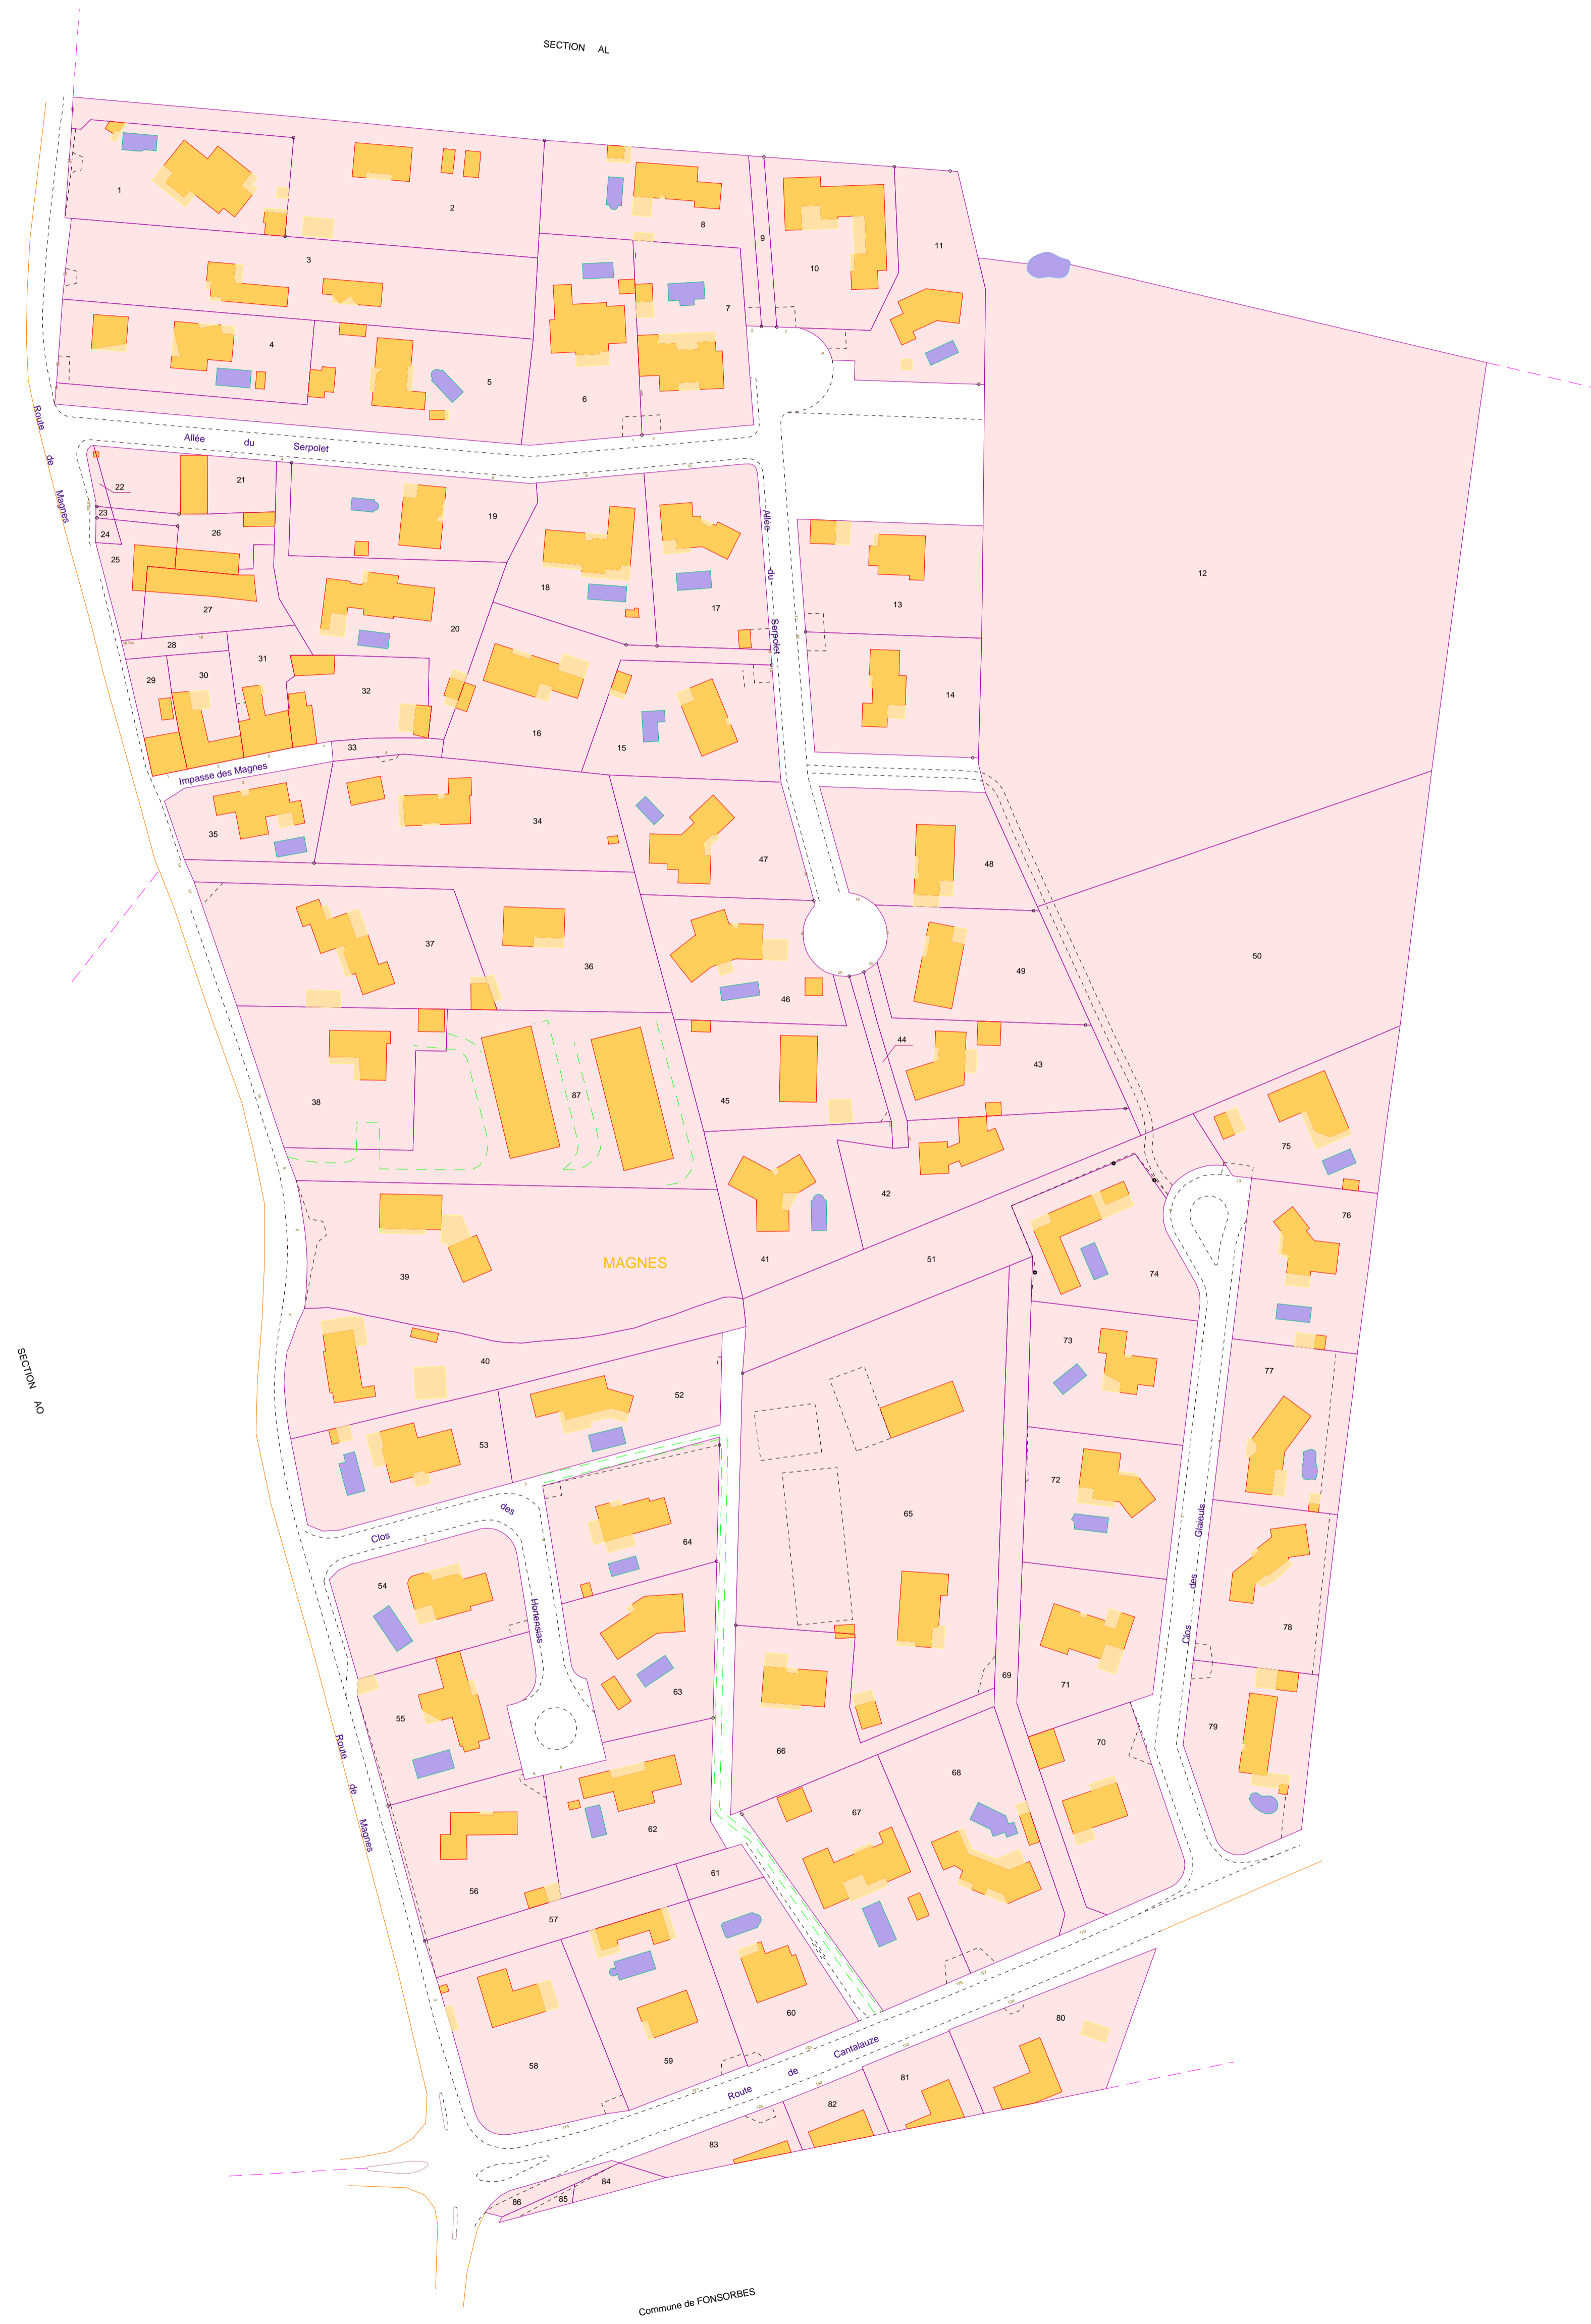

Partie non remaniée

COMMUNE DE FONTENILLES  
 (HAUTE-GARONNE)  
 SECTION AN  
 ECHELLE DU 1/1000

Numéros Parcelles: 1 à 87	Numéros Intercalles: 8738
Numéros non attribués:	Numéros NFP:

Feuille Remaniée en 2021 par Jean-Michel GUILHEM, Géomètre Principal