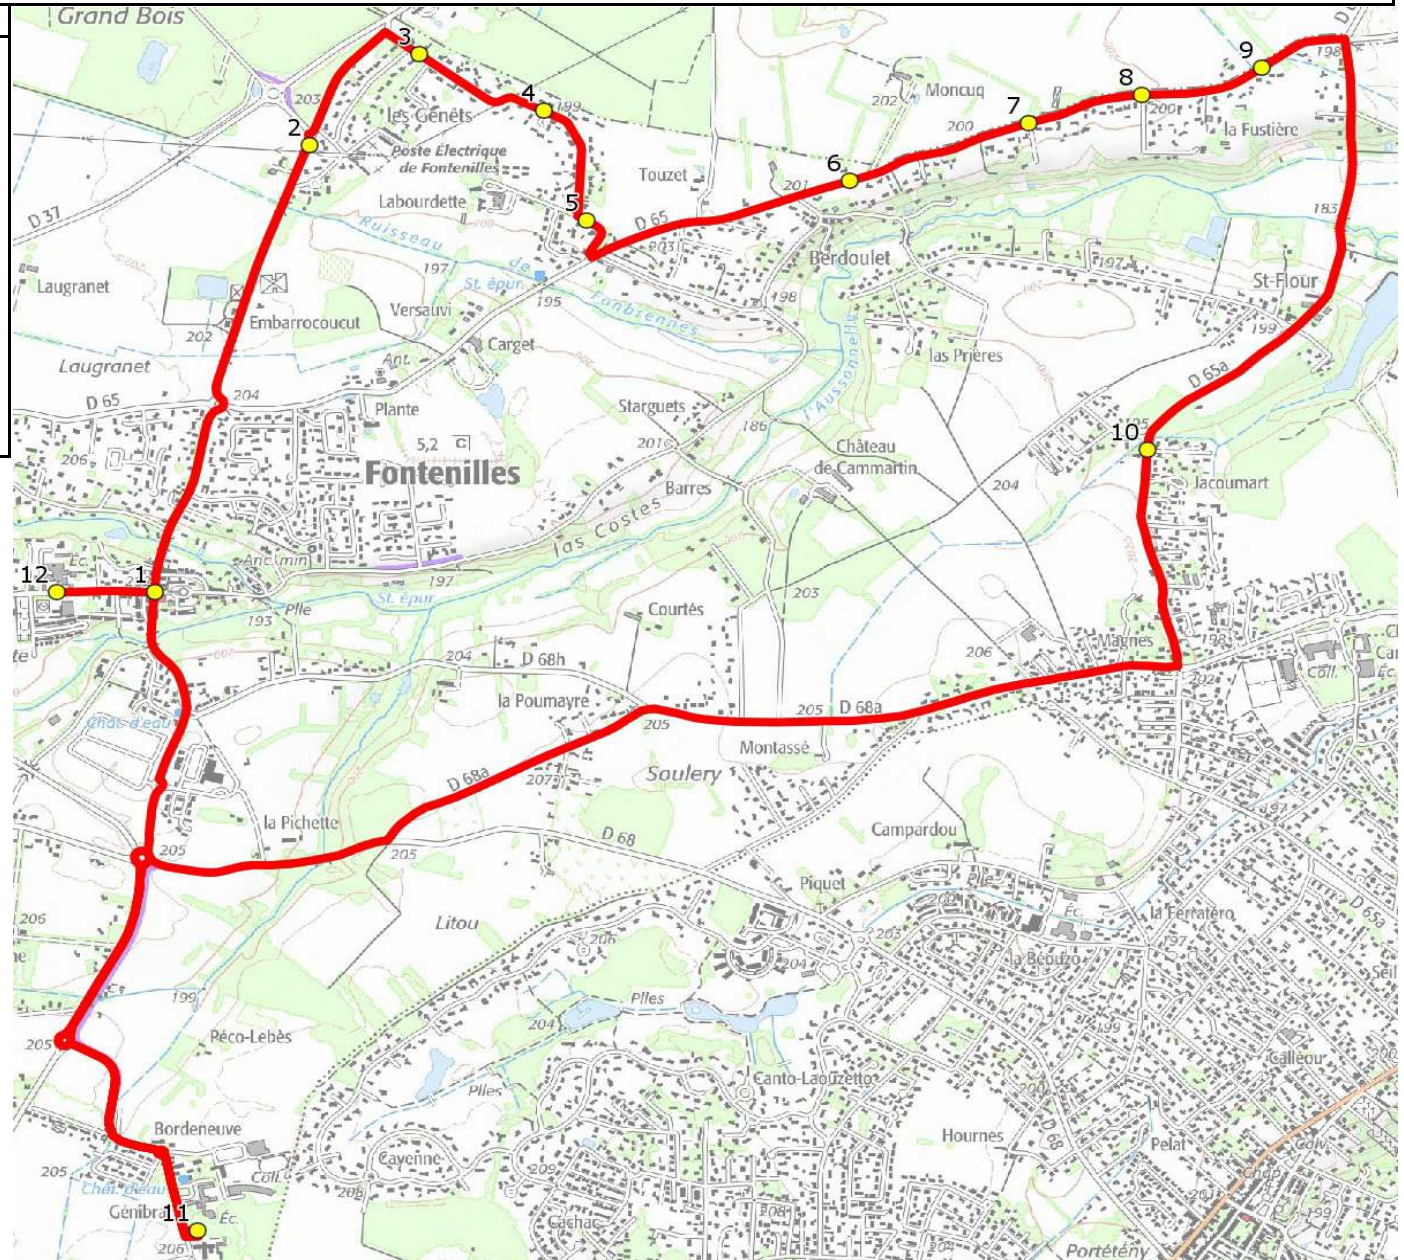

Mise à jour : 03/09/2021

Ligne : FONTENILLES-ECOLES FONTENILLES

Ligne N° : S8322

Marché (année de notification-durée) : 2021-7

Transporteur : VERDIE AUTOCARS

Km en charge : 15 Km

Nombre de places assises : 63 pl

Sous-traitant :

Année : 2019

ITINERAIRE INDICATIF (ALLER)	LMMJV--
FONTENILLES	
1. RD37/Village/PCD Mairie	08:14 (1)
2. Poteaux Bordeneuve	08:20
3. ABCDn0611 Genêts I	08:21
4. Lot Genêts II/AB	08:22
5. Lot Bourdette/AB	08:23
6. Rte Salvetat n°139	08:25
7. Rte Salvetat n°192/AB	08:26
8. Rte Salvetat/PCD Berdoulet Est	08:27
9. ABCDn1082 La Fustièrre	08:28
10. RD65a/Imp Bois du Juge/Zébra	08:30
11. Ecole Génibrat	08:40
12. Ecole Centre	08:50

Renvoi/Nota :

1 : Accompagnatrice

Mise à jour : 03/09/2021

Ligne : FONTENILLES-ECOLES FONTENILLES

Ligne N° : S8322

Marché (année de notification-durée) : 2021-7

Transporteur : VERDIE AUTOCARS

Km en charge : 17 Km

Nombre de places assises : 63 pl

Sous-traitant :

Année : 2019

ITINERAIRE INDICATIF (RETOUR)	LM-JV--	Merc
FONTENILLES		
1. Ecole Génibrat	16:38	12:08
2. Ecole Centre	16:40	12:10
3. Poteaux Bordeneuve	16:50	12:20
4. ABCDn0611 Genêts I	16:51	12:21
5. Lot Genêts II/AB	16:52	12:22
6. Lot Bourdette/AB	16:53	12:23
7. Rte Salvetat n°139	16:55	12:25
8. Rte Salvetat n°192/AB	16:56	12:26
9. Rte Salvetat/PCD Berdoulet Est	16:57	12:27
10. ABCDn1082 La Fustièrre	16:58	12:28
11. RD65a/Imp Bois du Juge/Zébra	17:00	12:30
12. Ecole Génibrat	17:10	12:40