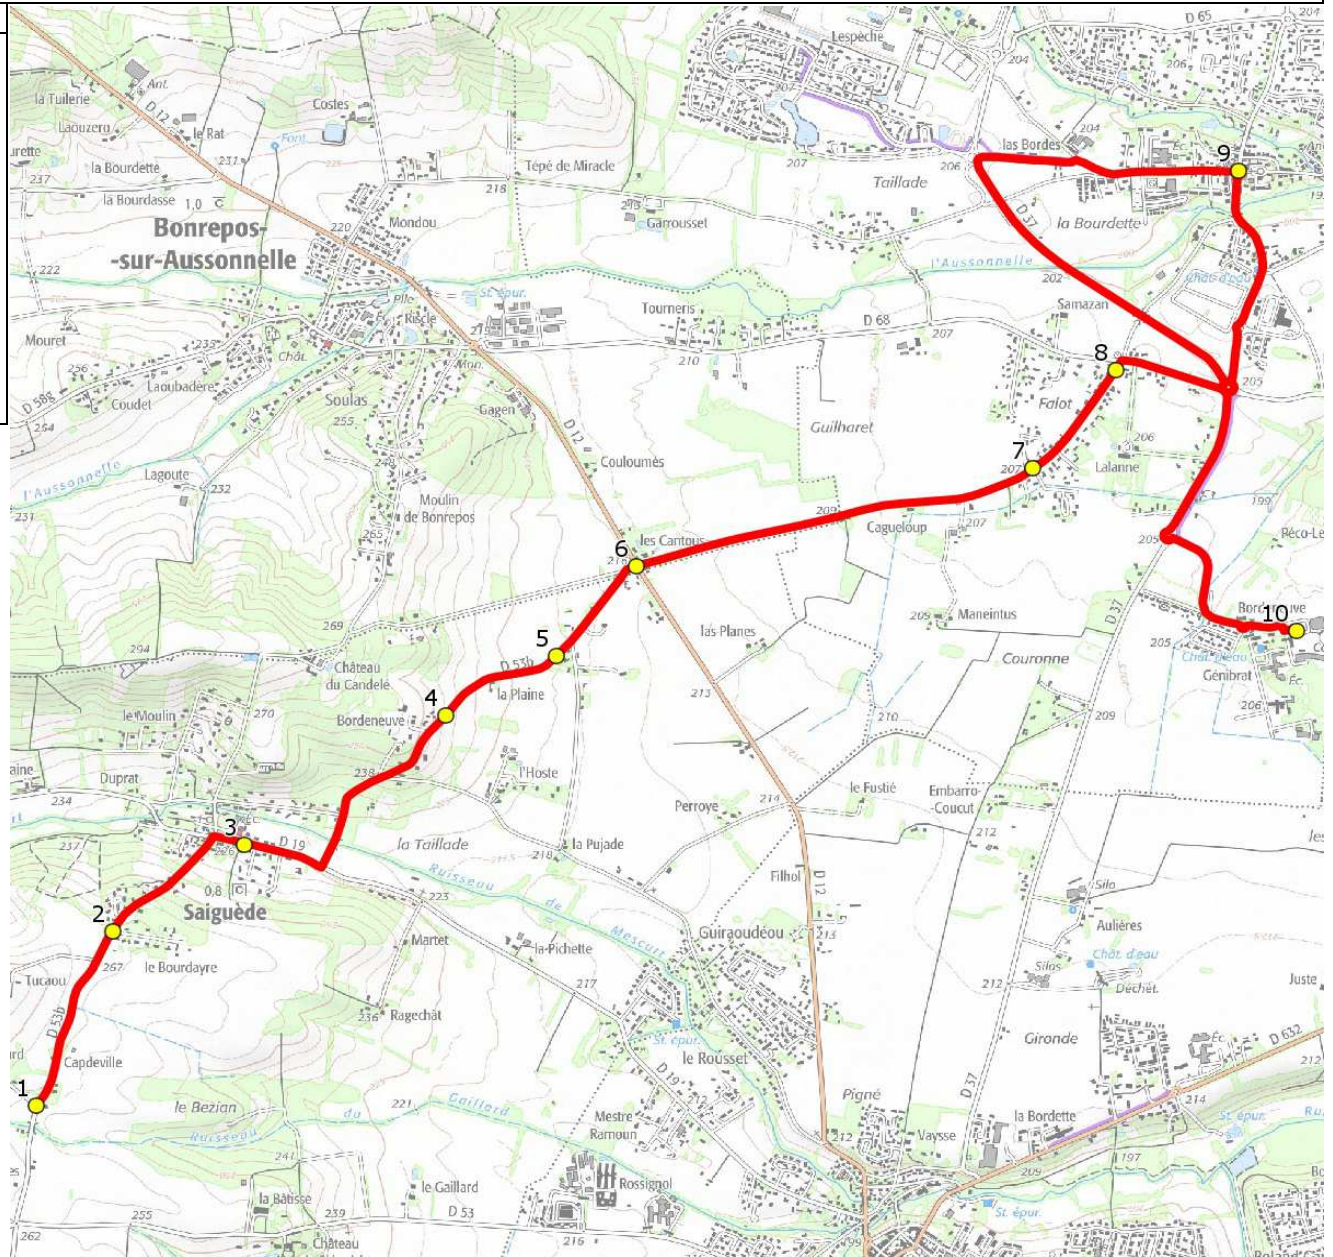

Mise à jour : 01/08/2021

Ligne : SAIGUEDE-COLLEGE FONTENILLES

Ligne N° : S8125

Marché (année de notification-durée) : 2021-7

Transporteur : VERDIE AUTOCARS

Km en charge : 11 Km

Nombre de places assises : 63 pl

Sous-traitant :

Année : 2016

ITINERAIRE INDICATIF (ALLER)	LMMJV--
SAIGUEDE	
1. RD53b/Ensound	07:39
2. RD53b/Bourdayre	07:41
3. Vis à vis Mairie	07:42
4. RD53b n°815	07:45
5. RD53b/La Plaine	07:46
BONREPOS-SUR-AUSSONNELLE	
6. ABCDn0906 Les Cantous	07:47
FONTENILLES	
7. Rte Saiguède/Imp Magades/AB	07:50
8. Rte Saiguède n°3	07:51
9. RD37/Village/PCD Mairie	07:55
10. Collège	08:05

Sous-traitant :

Année : 2016

ITINERAIRE INDICATIF (RETOUR)	LM-JV--	Merc
FONTENILLES		
1. Collège	17:25	13:25
2. RD37/Village/PCD Mairie	17:30	13:30
3. Rte Saiguède n°3	17:34	13:34
4. Rte Saiguède/Imp Magades/AB	17:35	13:35
BONREPOS-SUR-AUSSONNELLE		
5. ABCDn0906 Les Cantous	17:38	13:38
SAIGUEDE		
6. RD53b/La Plaine	17:39	13:39
7. RD53b n°815	17:40	13:40
8. Abribus Mairie	17:43	13:43
9. RD53b/Bourdayre	17:44	13:44
10. RD53b/Ensoud	17:46	13:46