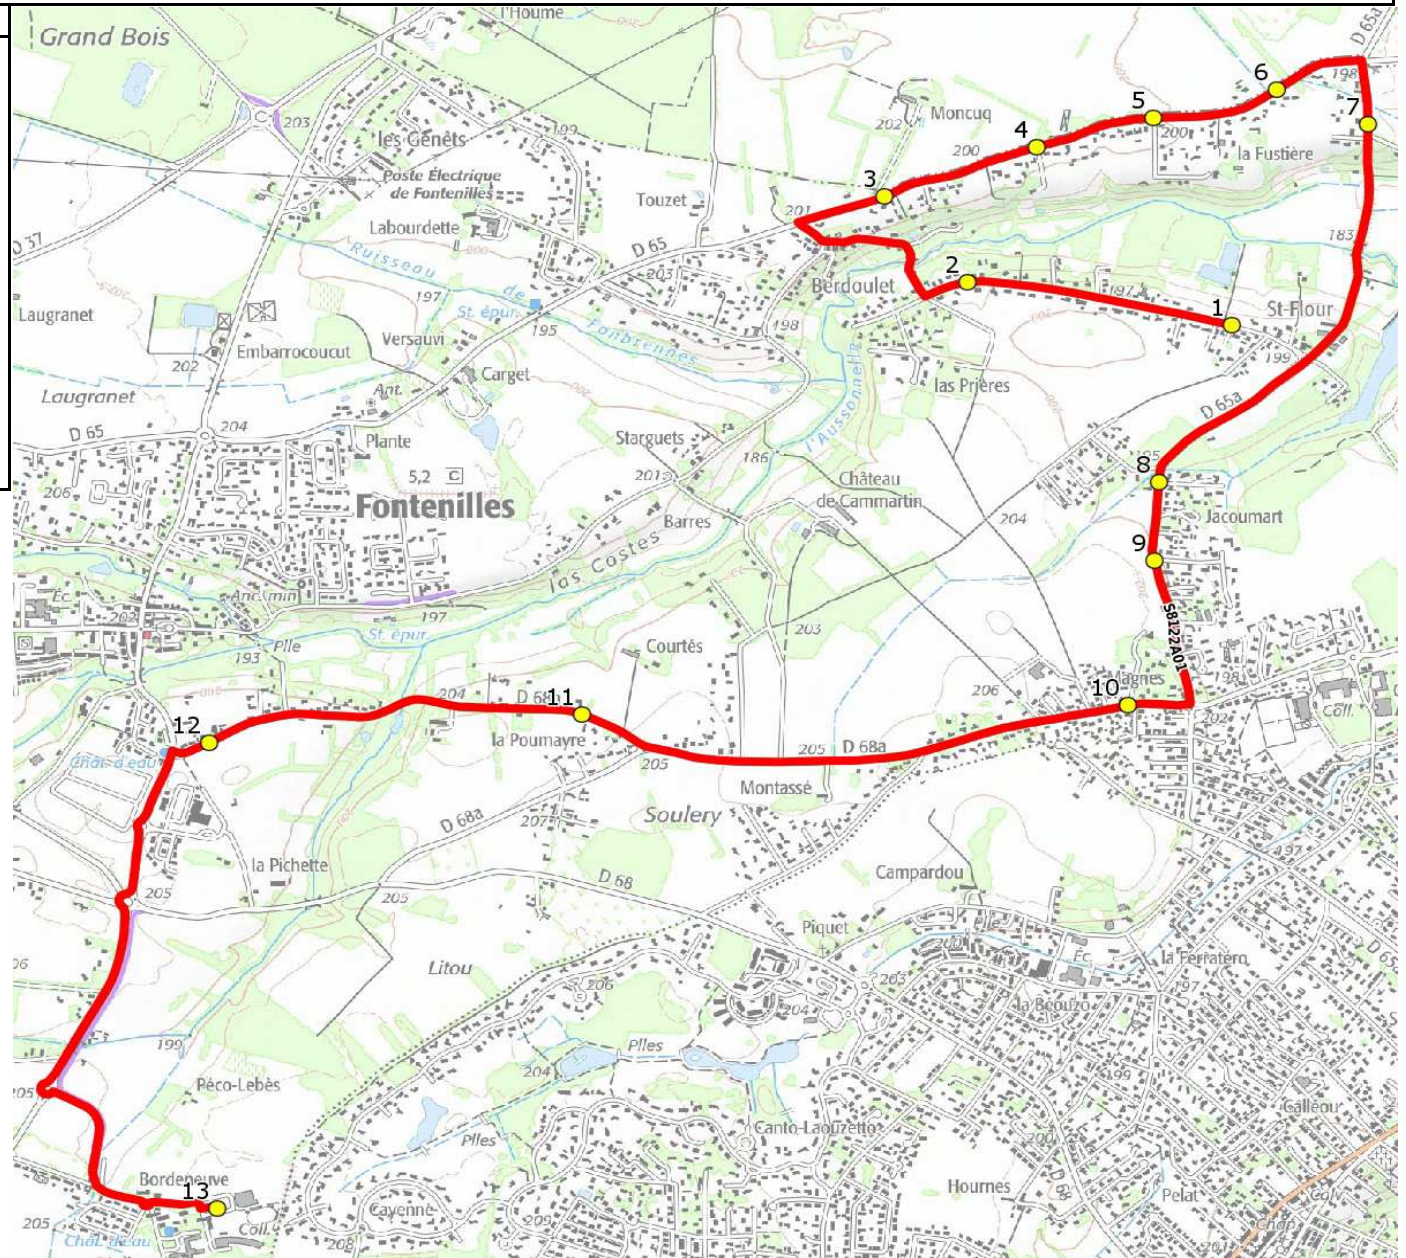

Mise à jour : 19/08/2021

Ligne : FONTENILLES-COLLEGE FONTENILLES

Ligne N° : S8122

Marché (année de notification-durée) : 2021-7

Transporteur : VERDIE AUTOCARS

Km en charge : 10 Km

Nombre de places assises : 63 pl

Sous-traitant :

Année : 2016

ITINERAIRE INDICATIF (ALLER)	LMMJV--
FONTENILLES	
1. Ch St Flour/Imp Frénes	07:43
2. Ch St Flour n°70/AB	07:45
3. Rte Salvetat/Ch Martelets	07:49
4. Rte Salvetat n°192/AB	07:50
5. Rte Salvetat/PCD Berdoulet Est	07:51
6. ABCDn1082 La Fustière	07:52
7. RD65a/Rte Pascau n°10	07:53
8. RD65a/Imp Bois du Juge/Zébra	07:55
9. RD65a/AI Serpolet/AHC	07:57
10. RD68a/Imp Petit Bois	08:00
11. Rte Poumayre n°84	08:03
12. Rte Poumayre n°9	08:04
13. Collège	08:10

DIRECTION DES TRANSPORTS

Mise à jour : 19/08/2021

Ligne : FONTENILLES-COLLEGE FONTENILLES

Ligne N° : S8122

Marché (année de notification-durée) : 2021-7

Transporteur : VERDIE AUTOCARS

Km en charge : 10 Km

Nombre de places assises : 63 pl

Sous-traitant :

Année : 2016

ITINERAIRE INDICATIF (RETOUR)	LM-JV--	Merc
FONTENILLES		
1. Collège	17:25	13:25
2. Rte Poumayre n°9	17:32	13:32
3. Rte Poumayre n°84	17:33	13:33
4. Rte Cantalauze n°100	17:35	13:35
5. RD65a/AI Serpolet/AHC	17:39	13:39
6. RD65a/Imp Bois du Juge/Zébra	17:41	13:41
7. Ch St Flour/Imp Frênes	17:42	13:42
8. Ch St Flour n°70/AB	17:44	13:44
9. Rte Salvetat/Ch Martelets	17:47	13:47
10. Rte Salvetat n°192/AB	17:48	13:48
11. Rte Salvetat/PCD Berdoulet Est	17:49	13:49
12. ABCDn1082 La Fustièrre	17:50	13:50
13. RD65a/Rte Pascau n°10	17:51	13:51