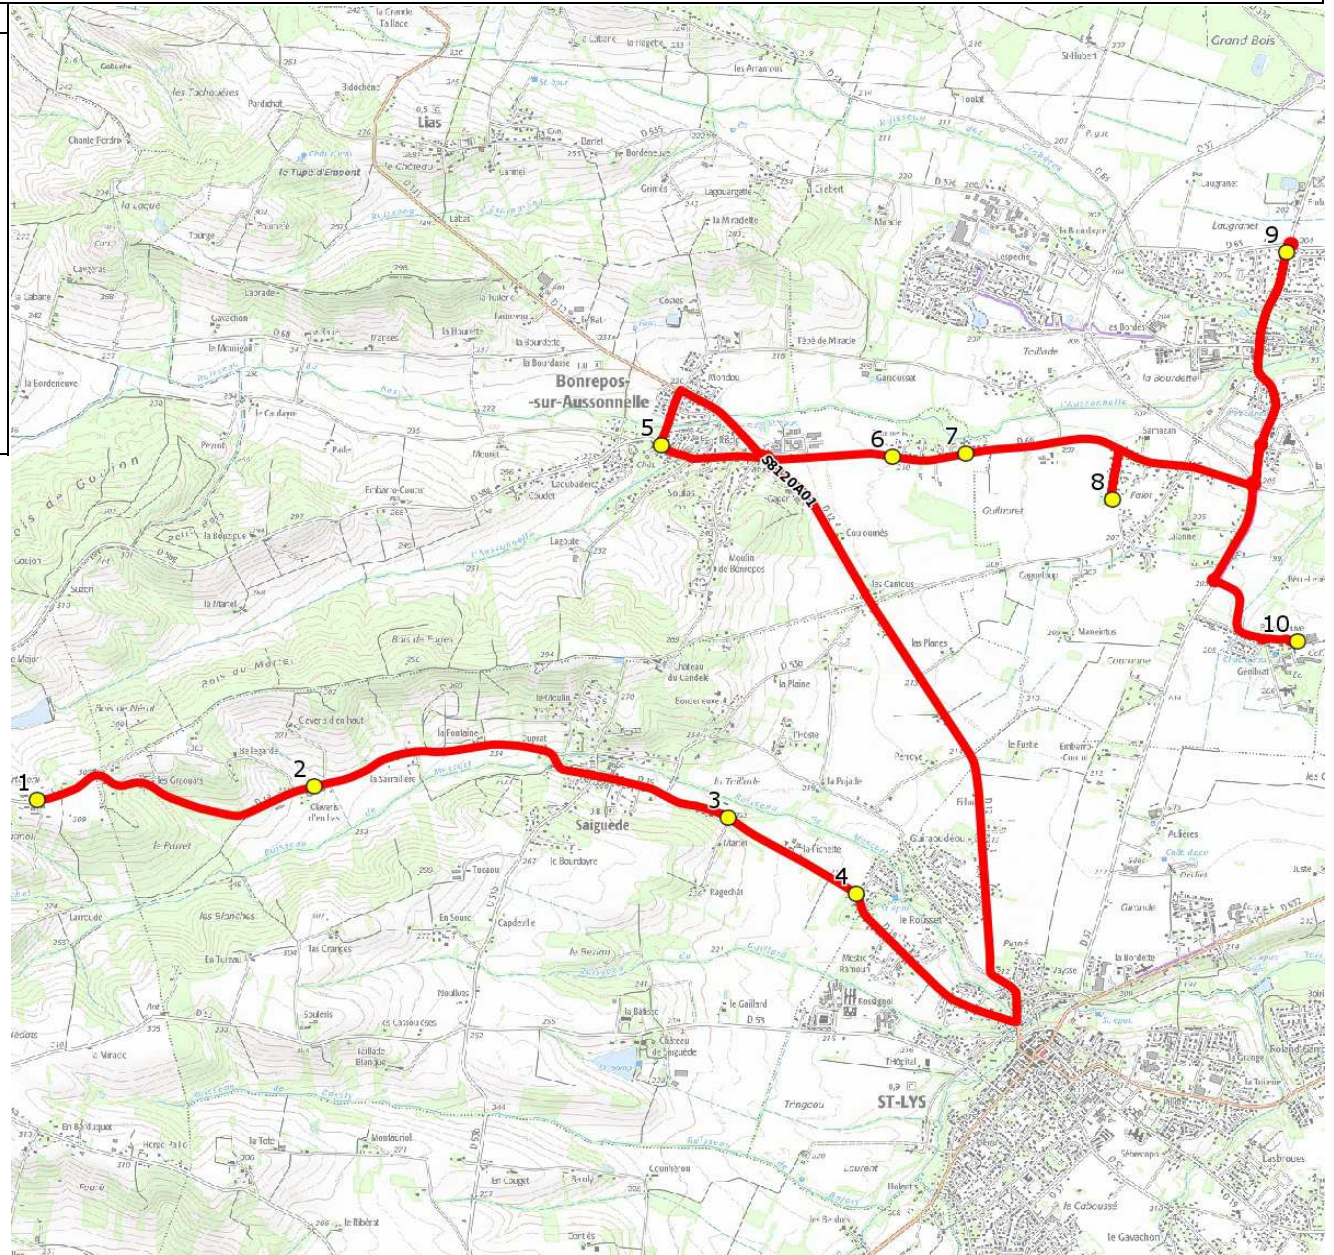

Mise à jour : 01/08/2021

Ligne : SAIGUEDE-COLLEGE FONTENILLES

Ligne N° : S8120

Marché (année de notification-durée) : 2021-2

Transporteur : VERDIE AUTOCARS

Km en charge : 20 Km

Nombre de places assises : 55 pl

Sous-traitant :

Année : 2009

| ITINERAIRE INDICATIF (ALLER) | LMMJV-- |
|-------------------------------------|---------|
| SAINT-THOMAS | |
| 1. ABCDn0857 Paguères de la Chutère | 07:30 |
| SAIGUEDE | |
| 2. RD19/Claveris d'En Bas | 07:33 |
| 3. RD19/Le Martet/Croix | 07:37 |
| 4. RD19/AHC La Couronne | 07:38 |
| BONREPOS-SUR-AUSSONNELLE | |
| 5. Abrisus Village | 07:48 |
| 6. RD68/Tourneris/P Amov | 07:52 |
| 7. RD68/PCD Tourneris | 07:53 |
| FONTENILLES | |
| 8. Imp Amis/Aire Retournement/AB | 07:55 |
| 9. ABCDn1423 8 Mai 1945 | 08:01 |
| 10. Collège | 08:10 |

Sous-traitant :

Année : 2009

| ITINERAIRE INDICATIF (RETOUR) | LM-JV-- | Merc |
|-------------------------------------|---------|-------|
| FONTENILLES | | |
| 1. Collège | 17:25 | 13:25 |
| 2. ABCDn1423 8 Mai 1945 | 17:30 | 13:30 |
| 3. Imp Amis/Aire Retournement/AB | 17:35 | 13:35 |
| BONREPOS-SUR-AUSSONNELLE | | |
| 4. RD68/PCD Tourneris | 17:37 | 13:37 |
| 5. RD68/Tourneris/P Amov | 17:38 | 13:38 |
| 6. Aribus Village | 17:41 | 13:41 |
| SAIGUEDE | | |
| 7. RD19/AHC La Couronne | 17:52 | 13:52 |
| 8. RD19/Le Martet/Croix | 17:54 | 13:54 |
| SAINT-THOMAS | | |
| 9. ABCDn0857 Paguères de la Chutère | 18:02 | 14:02 |