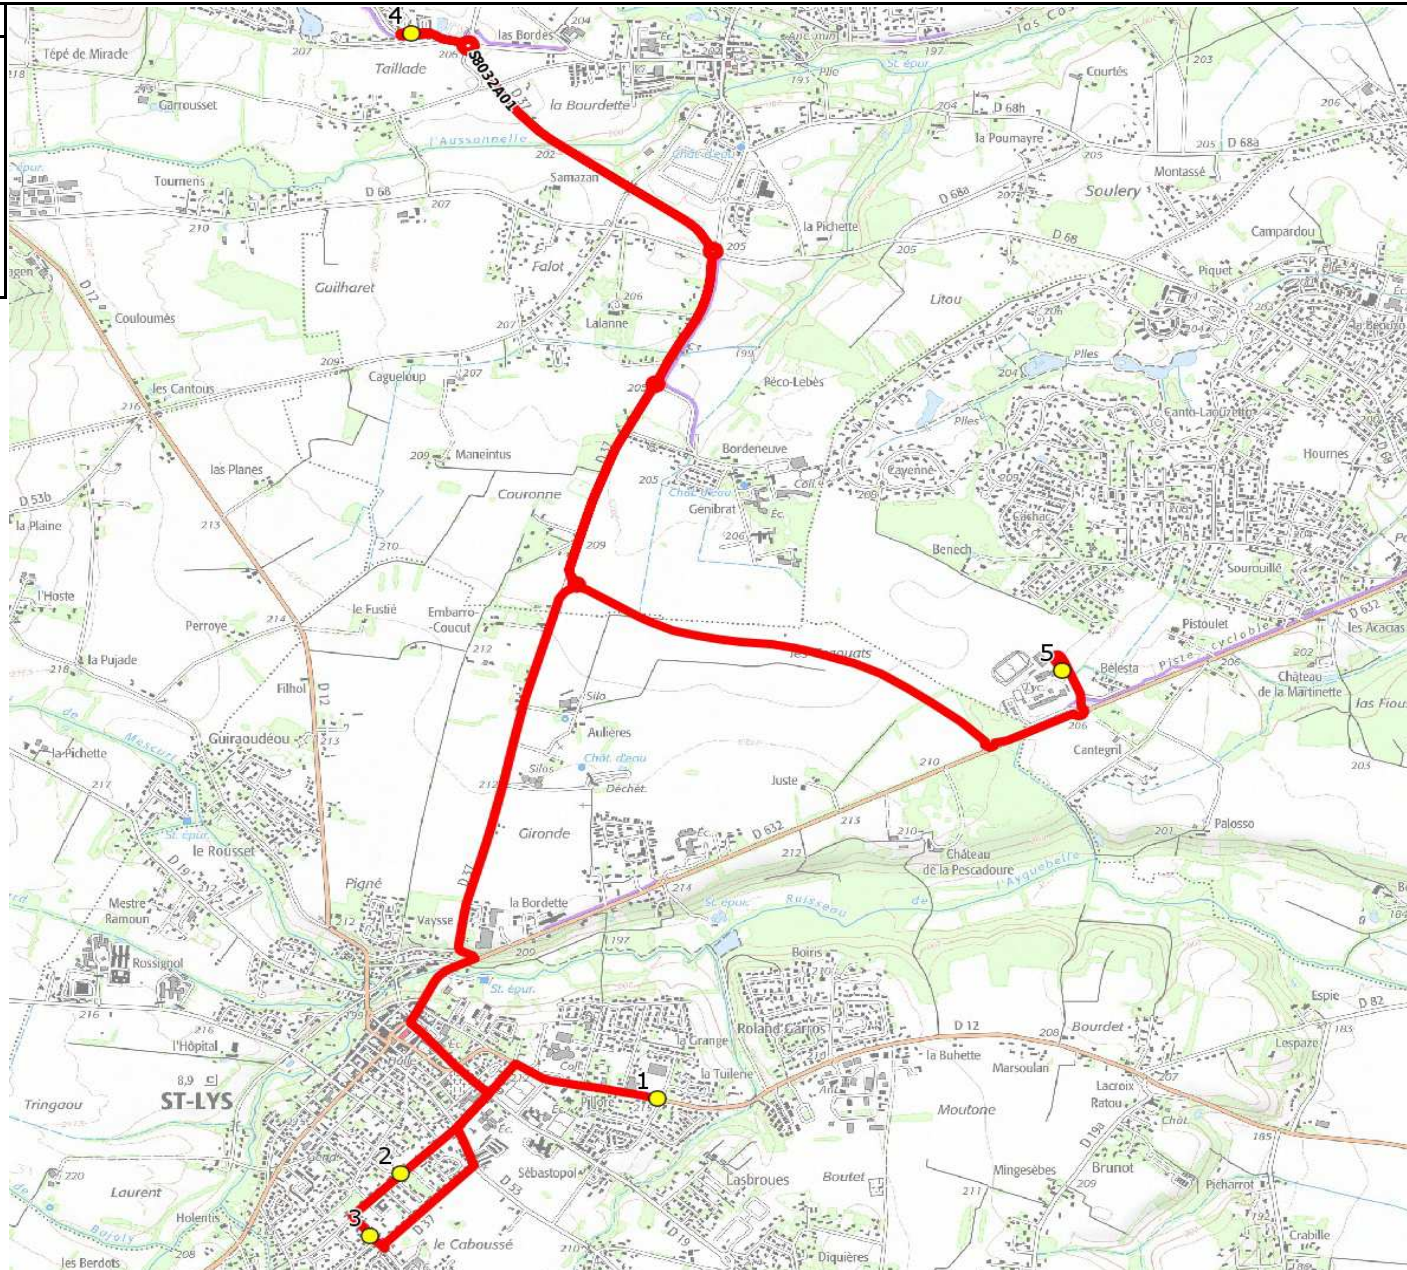

Mise à jour : 16/08/2021	Ligne : ST LYS-LYCEE FONSORBES	Ligne N° : S8032
Marché (année de notification-durée) : 2019-6	Transporteur : VNI-TRANSEUROCARS	Km en charge : 14 Km
Nombre de places assises : 61 pl	Sous-traitant :	Année : 2016

ITINERAIRE INDICATIF (ALLER)	LMMJV--
SAINT-LYS	
1. Intermarché	07:15
2. Aribus Sourdeval	07:20
3. Aribus La Bigorre	07:21
FONTENILLES	
4. Lot Magnolias 1	07:31
FONSORBES	
5. Lycée	07:50

# DIRECTION DES TRANSPORTS

<b>Mise à jour :</b> 16/08/2021	<b>Ligne :</b> ST LYS-LYCEE FONSORBES	<b>Ligne N° :</b> S8032
<b>Marché (année de notification-durée) :</b> 2019-6	<b>Transporteur :</b> VNI-TRANSEUROCARs	<b>Km en charge :</b> 14 Km
<b>Nombre de places assises :</b> 61 pl	<b>Sous-traitant :</b>	<b>Année :</b> 2016

ITINERAIRE INDICATIF (RETOUR)	LM-JV--	Merc
FONSORBES		
1. Lycée	17:40	12:15
FONTENILLES		
2. Lot Magnolias 1	17:50	12:25
SAINT-LYS		
3. Abrisbus Sourdeval	17:59	12:34
4. Abrisbus La Bigorre	18:00	12:35
5. Intermarché	18:05	12:40