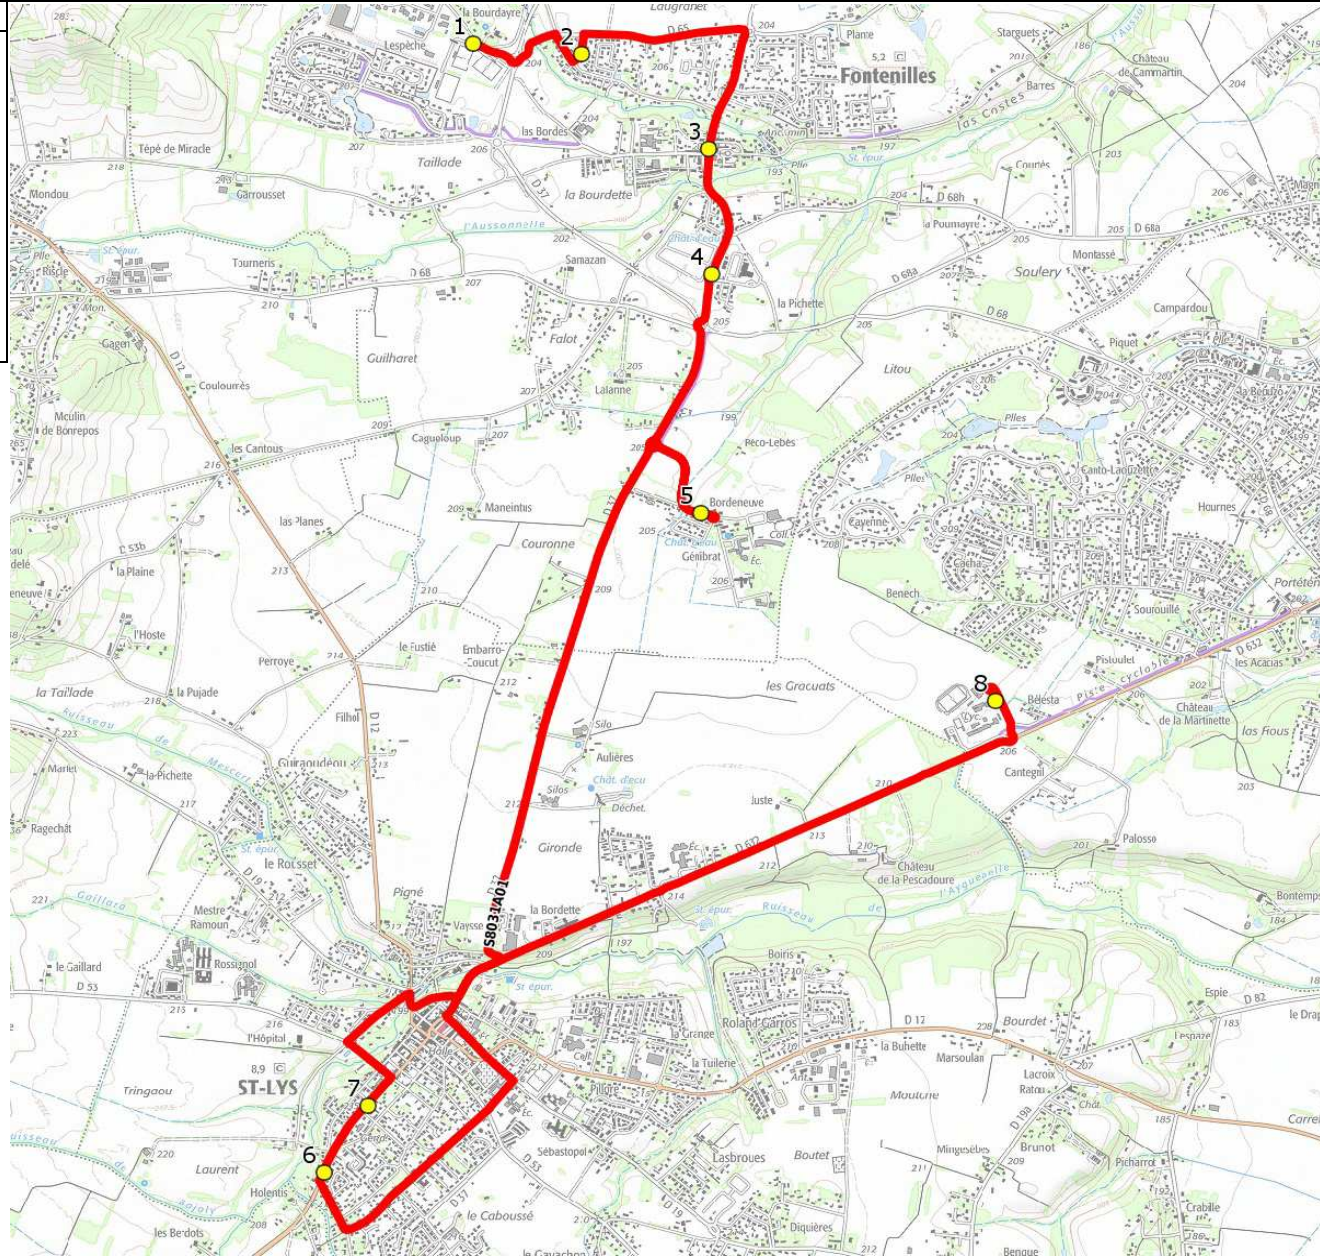

Mise à jour : 01/08/2021	Ligne : FONTENILLES LYCEE FONSORBES	Ligne N° : S8031
Marché (année de notification-durée) : 2021-7	Transporteur : VERDIE AUTOCARS	Km en charge : 15 Km
Nombre de places assises : 63 pl	Sous-traitant :	Année : 2016

ITINERAIRE INDICATIF (ALLER)	LMMJV--
FONTENILLES	
1. Rte Lias/Stade	07:14
2. Lot le Plateau/AB	07:17
3. Aribus Mairie	07:21
4. RD37/Lot.Résid.Savès/Rd-pt	07:24
5. Av Chappe/AHC Génibrat	07:26
SAINT-LYS	
6. Aribus Barcelone	07:37
7. Aribus Pyrénées	07:38
FONSORBES	
8. Lycée	07:45

DIRECTION DES TRANSPORTS

Mise à jour : 01/08/2021 Marché (année de notification-durée) : 2021-7 Nombre de places assises : 63 pl	Ligne : FONTENILLES LYCEE FONSORBES Transporteur : VERDIE AUTOCARS Sous-traitant :	Ligne N° : S8031 Km en charge : 16 Km Année : 2016
--	---	---

ITINERAIRE INDICATIF (RETOUR)	LM-JV--	Merc
FONSORBES		
1. Lycée	17:40	12:15
SAINT-LYS		
2. Abribus Barcelone	17:52	12:27
3. Abribus Pyrénées	17:53	12:28
FONTENILLES		
4. Av Chappe/AHC Génibrat	18:00	12:35
5. Rte Lias/Stade	18:07	12:42
6. Lot le Plateau/AB	18:10	12:45
7. Abribus Mairie	18:14	12:49
8. RD37/Lot.Résid.Savès/Rd-pt	18:17	12:52