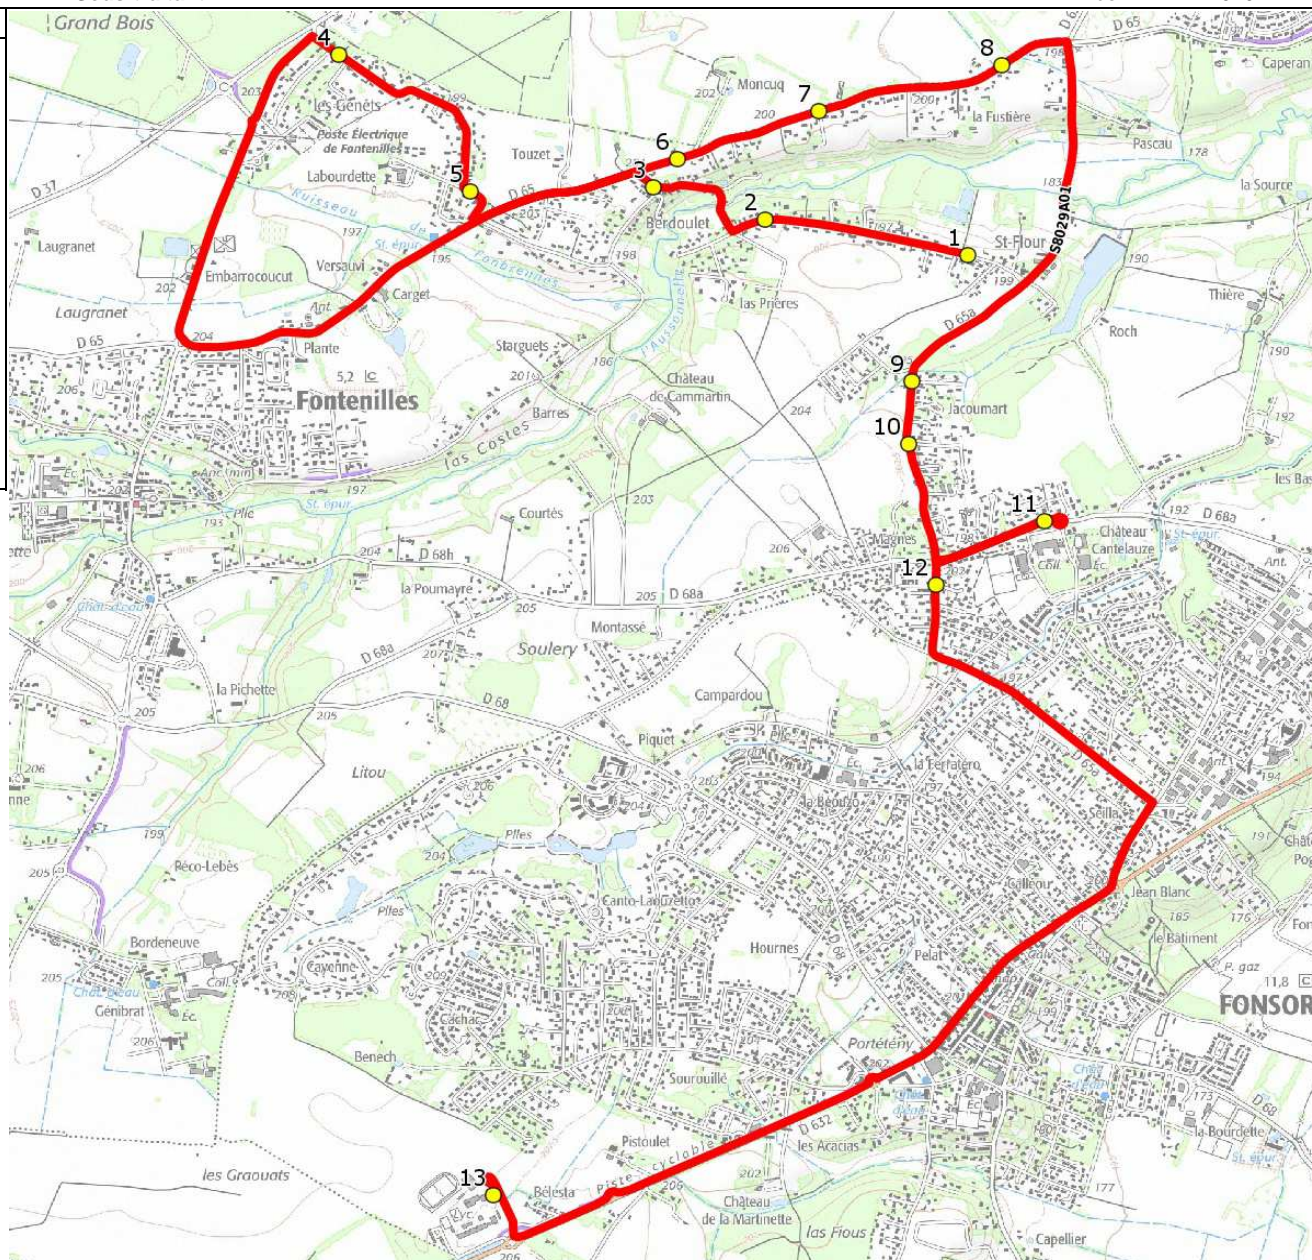

Mise à jour : 01/08/2021

Ligne : FONTENILLES-LYCEE DE FONSORBES

Ligne N° : S8029

Marché (année de notification-durée) : 2021-7

Transporteur : VERDIE AUTOCARS

Km en charge : 16 Km

Nombre de places assises : 63 pl

Sous-traitant :

Année : 2019

ITINERAIRE INDICATIF (ALLER)	LMMJV--
FONTENILLES	
1. Ch St Flour/Imp Frênes	07:10
2. Ch St Flour n°70/AB	07:12
3. Ch Berdoulet/Ch Fonbrennes/AB	07:14
4. ABCDn0611 Genêts I	07:19
5. Lot Bourdette/AB	07:21
6. Rte Salvetat n°139	07:23
7. Rte Salvetat n°192/AB	07:24
8. ABCDn1082 La Fustièrre	07:26
9. RD65a/Imp Bois du Juge/Zébra	07:29
10. RD65a/Al Serpolet/AHC	07:30
11. RD68a/AHC/Rd-ptCollège Cantelauze	07:31
FONSORBES	
12. RD65a/Imp Peupliers	07:33
13. Lycée	07:50

Mise à jour : 01/08/2021

Ligne : FONTENILLES-LYCEE DE FONSORBES

Ligne N° : S8029

Marché (année de notification-durée) : 2021-7

Transporteur : VERDIE AUTOCARS

Km en charge : 15 Km

Nombre de places assises : 63 pl

Sous-traitant :

Année : 2019

ITINERAIRE INDICATIF (RETOUR)	LM-JV--	Merc
FONSORBES		
1. Lycée	17:40	12:15
2. RD65a/Imp Peupliers	17:52	12:27
FONTENILLES		
3. RD68a/AHC/Rd-pt Collège Cantelauze	17:54	12:29
4. RD65a/AI Serpolet/AHC	17:55	12:30
5. RD65a/Imp Bois du Juge/Zébra	17:56	12:31
6. Ch St Flour/Imp Frênes	17:58	12:33
7. Ch St Flour n°70/AB	18:00	12:35
8. Ch Berdoulet/Ch Fonbrennes/AB	18:01	12:36
9. Lot Bourdette/AB	18:03	12:38
10. ABCDn0611 Genêts I	18:05	12:40
11. Rte Salvetat n°139	18:11	12:46
12. Rte Salvetat n°192/AB	18:12	12:47
13. ABCDn1082 La Fustière	18:14	12:49