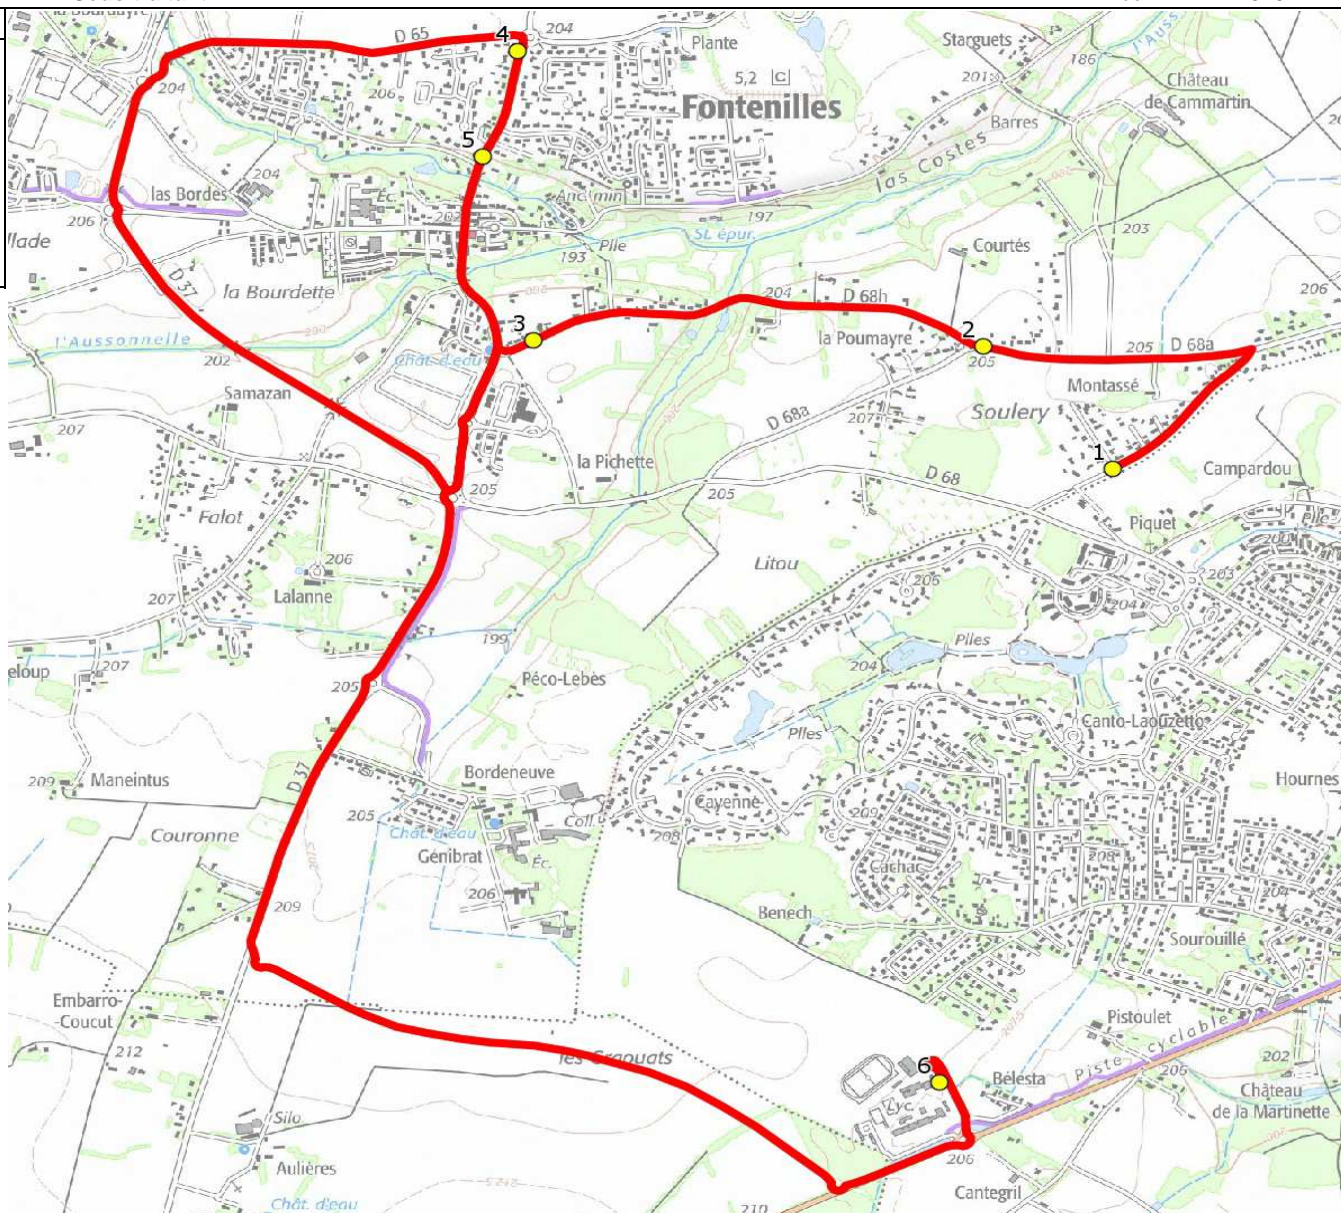

Mise à jour : 16/08/2021

Ligne : FONTENILLES-LYCEE FONSORBES

Ligne N° : S8027

Marché (année de notification-durée) : 2021-7

Transporteur : VERDIE AUTOCARS

Km en charge : 12 Km

Nombre de places assises : 59 pl

Sous-traitant :

Année : 2016

ITINERAIRE INDICATIF (ALLER)	LMMJV--
FONTENILLES	
1. Ch Souleri/Imp Mont Vallier	07:15
2. RD68a/Rte Poumayre/Courtès/AB	07:18
3. Rte Poumayre n°9	07:20
4. Poteaux 08-mai-45	07:29
5. ABCDn0612 Las Crabères	07:30
FONSORBES	
6. Lycée	07:45

Mise à jour : 16/08/2021

Ligne : FONTENILLES-LYCEE FONSORBES

Ligne N° : S8027

Marché (année de notification-durée) : 2021-7

Transporteur : VERDIE AUTOCARS

Km en charge : 11 Km

Nombre de places assises : 59 pl

Sous-traitant :

Année : 2016

ITINERAIRE INDICATIF (RETOUR)	LM-JV--	Merc
FONSORBES		
1. Lycée	17:40	12:15
FONTENILLES		
2. Poteaux 08-mai-45	17:59	12:34
3. ABCDn0612 Las Crabères	18:00	12:35
4. Rte Poumayre n°9	18:03	12:38
5. RD68a/Rte Poumayre/Courtès/AB	18:05	12:40
6. Ch Souleri/Imp Mont Vallier	18:08	12:43