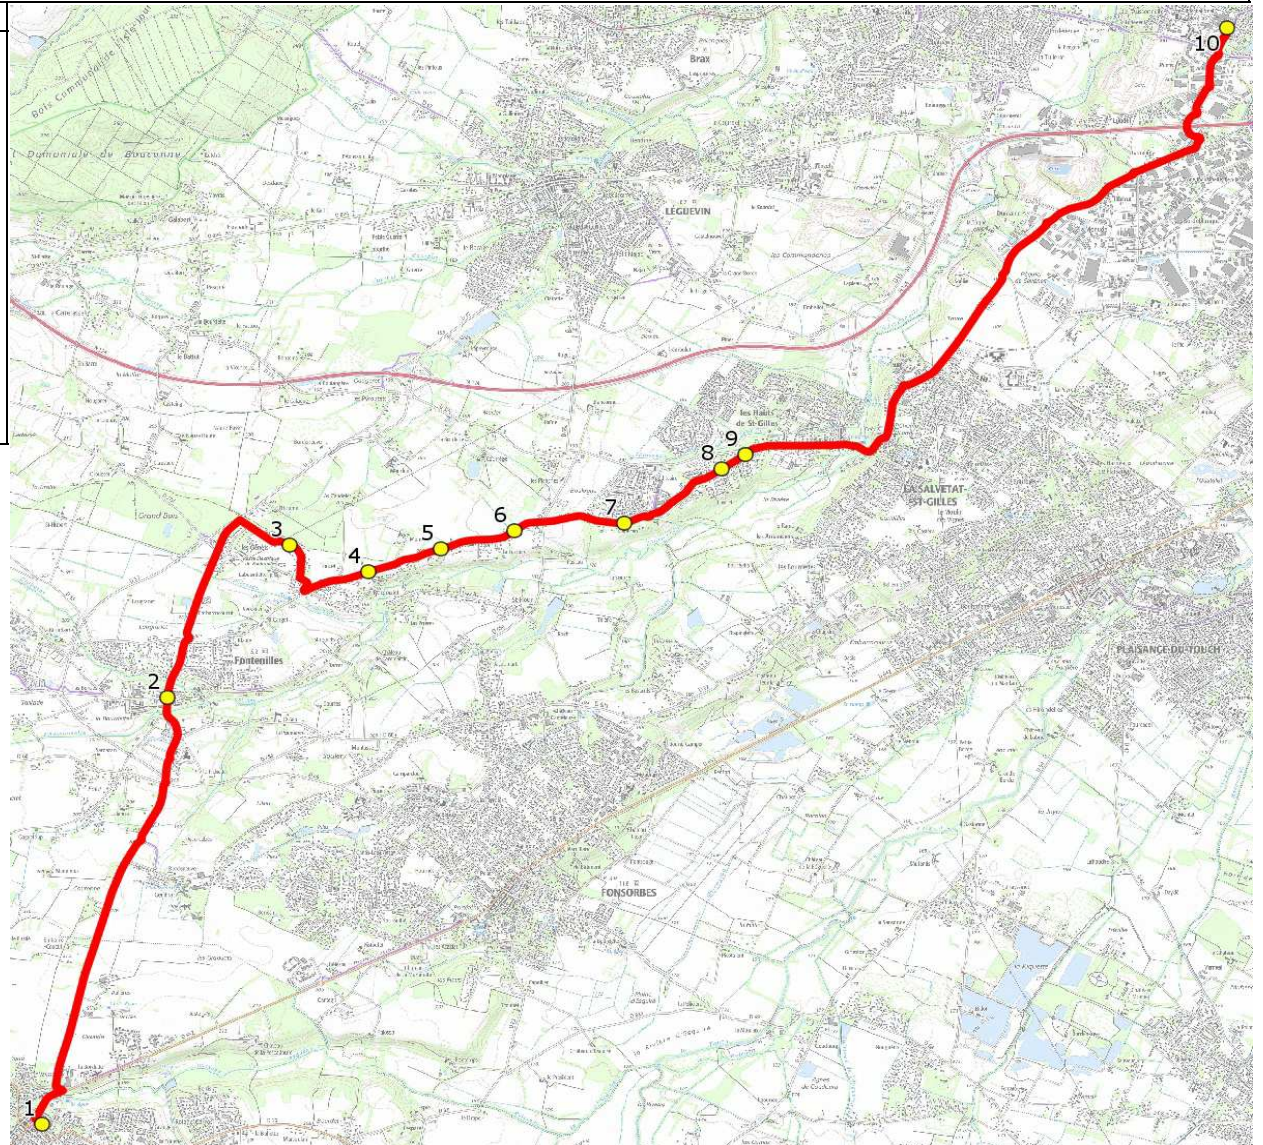

Mise à jour : 15/08/2021

Marché (année de notification-durée) : 2021-7

Nombre de places assises : 63 pl

Ligne : ST LYS-LYCEES COLOMIERS

Transporteur : GRPT CARS GERS GARONNE - TRANSPORTS A.FAUR

Sous-traitant : TRANSPORTS A. FAUR

Ligne N° : S8011

Km en charge : 19 Km

Année : 2016

ITINERAIRE INDICATIF (ALLER)	LMMJV--
1. Poteaux Eglise SAINT-LYS	07:00
2. RD37/Village/PCD Mairie FONTENILLES	07:06
3. Lot Genêts II/AB	07:11
4. Rte Salvetat/PCD Berdoulet Ouest	07:13
5. Rte Salvetat n°192/AB	07:14
6. ABCDn1082 La Fustière LA SALVETAT-SAINT-GILLES	07:16
7. Av Gascogne/PCD Apouticayre/AHC	07:17
8. ABCDn0796 Grand Bois 3	07:19
9. ABCDn0795 Grand Bois 3	07:20
10. Abrisus _Lycée Victor Hugo COLOMIERS	07:50 (1)

Renvoi/Nota :

1 : Correspondance avec les circuits NV Montel desservant le LP Montel.

Mise à jour : 15/08/2021

Ligne : ST LYS-LYCEES COLOMIERS

Ligne N° : S8011

Marché (année de notification-durée) : 2021-7

Transporteur : GRPT CARS GERS GARONNE - TRANSPORTS A.FAUR

Km en charge : 20 Km

Nombre de places assises : 63 pl

Sous-traitant : TRANSPORTS A. FAUR

Année : 2016

ITINERAIRE INDICATIF (RETOUR)	LM-JV--	Merc
COLOMIERS		
1. Atribus _Lycée Victor Hugo	18:10	13:20
LA SALVETAT-SAINT-GILLES		
2. ABCDn0795 Grand Bois 3	18:27	13:37
3. ABCDn0796 Grand Bois 3	18:28	13:38
4. Av Gascogne/PCD Apouticayre/AHC	18:31	13:41
FONTENILLES		
5. ABCDn1082 La Fustièrè	18:32	13:42
6. Rte Salvetat n°192/AB	18:33	13:43
7. Rte Salvetat/PCD Berdoulet Ouest	18:34	13:44
8. Lot Genêts II/AB	18:36	13:46
9. RD37/Village/PCD Mairie	18:41	13:51
SAINT-LYS		
10. Poteaux Eglise	18:47	13:57