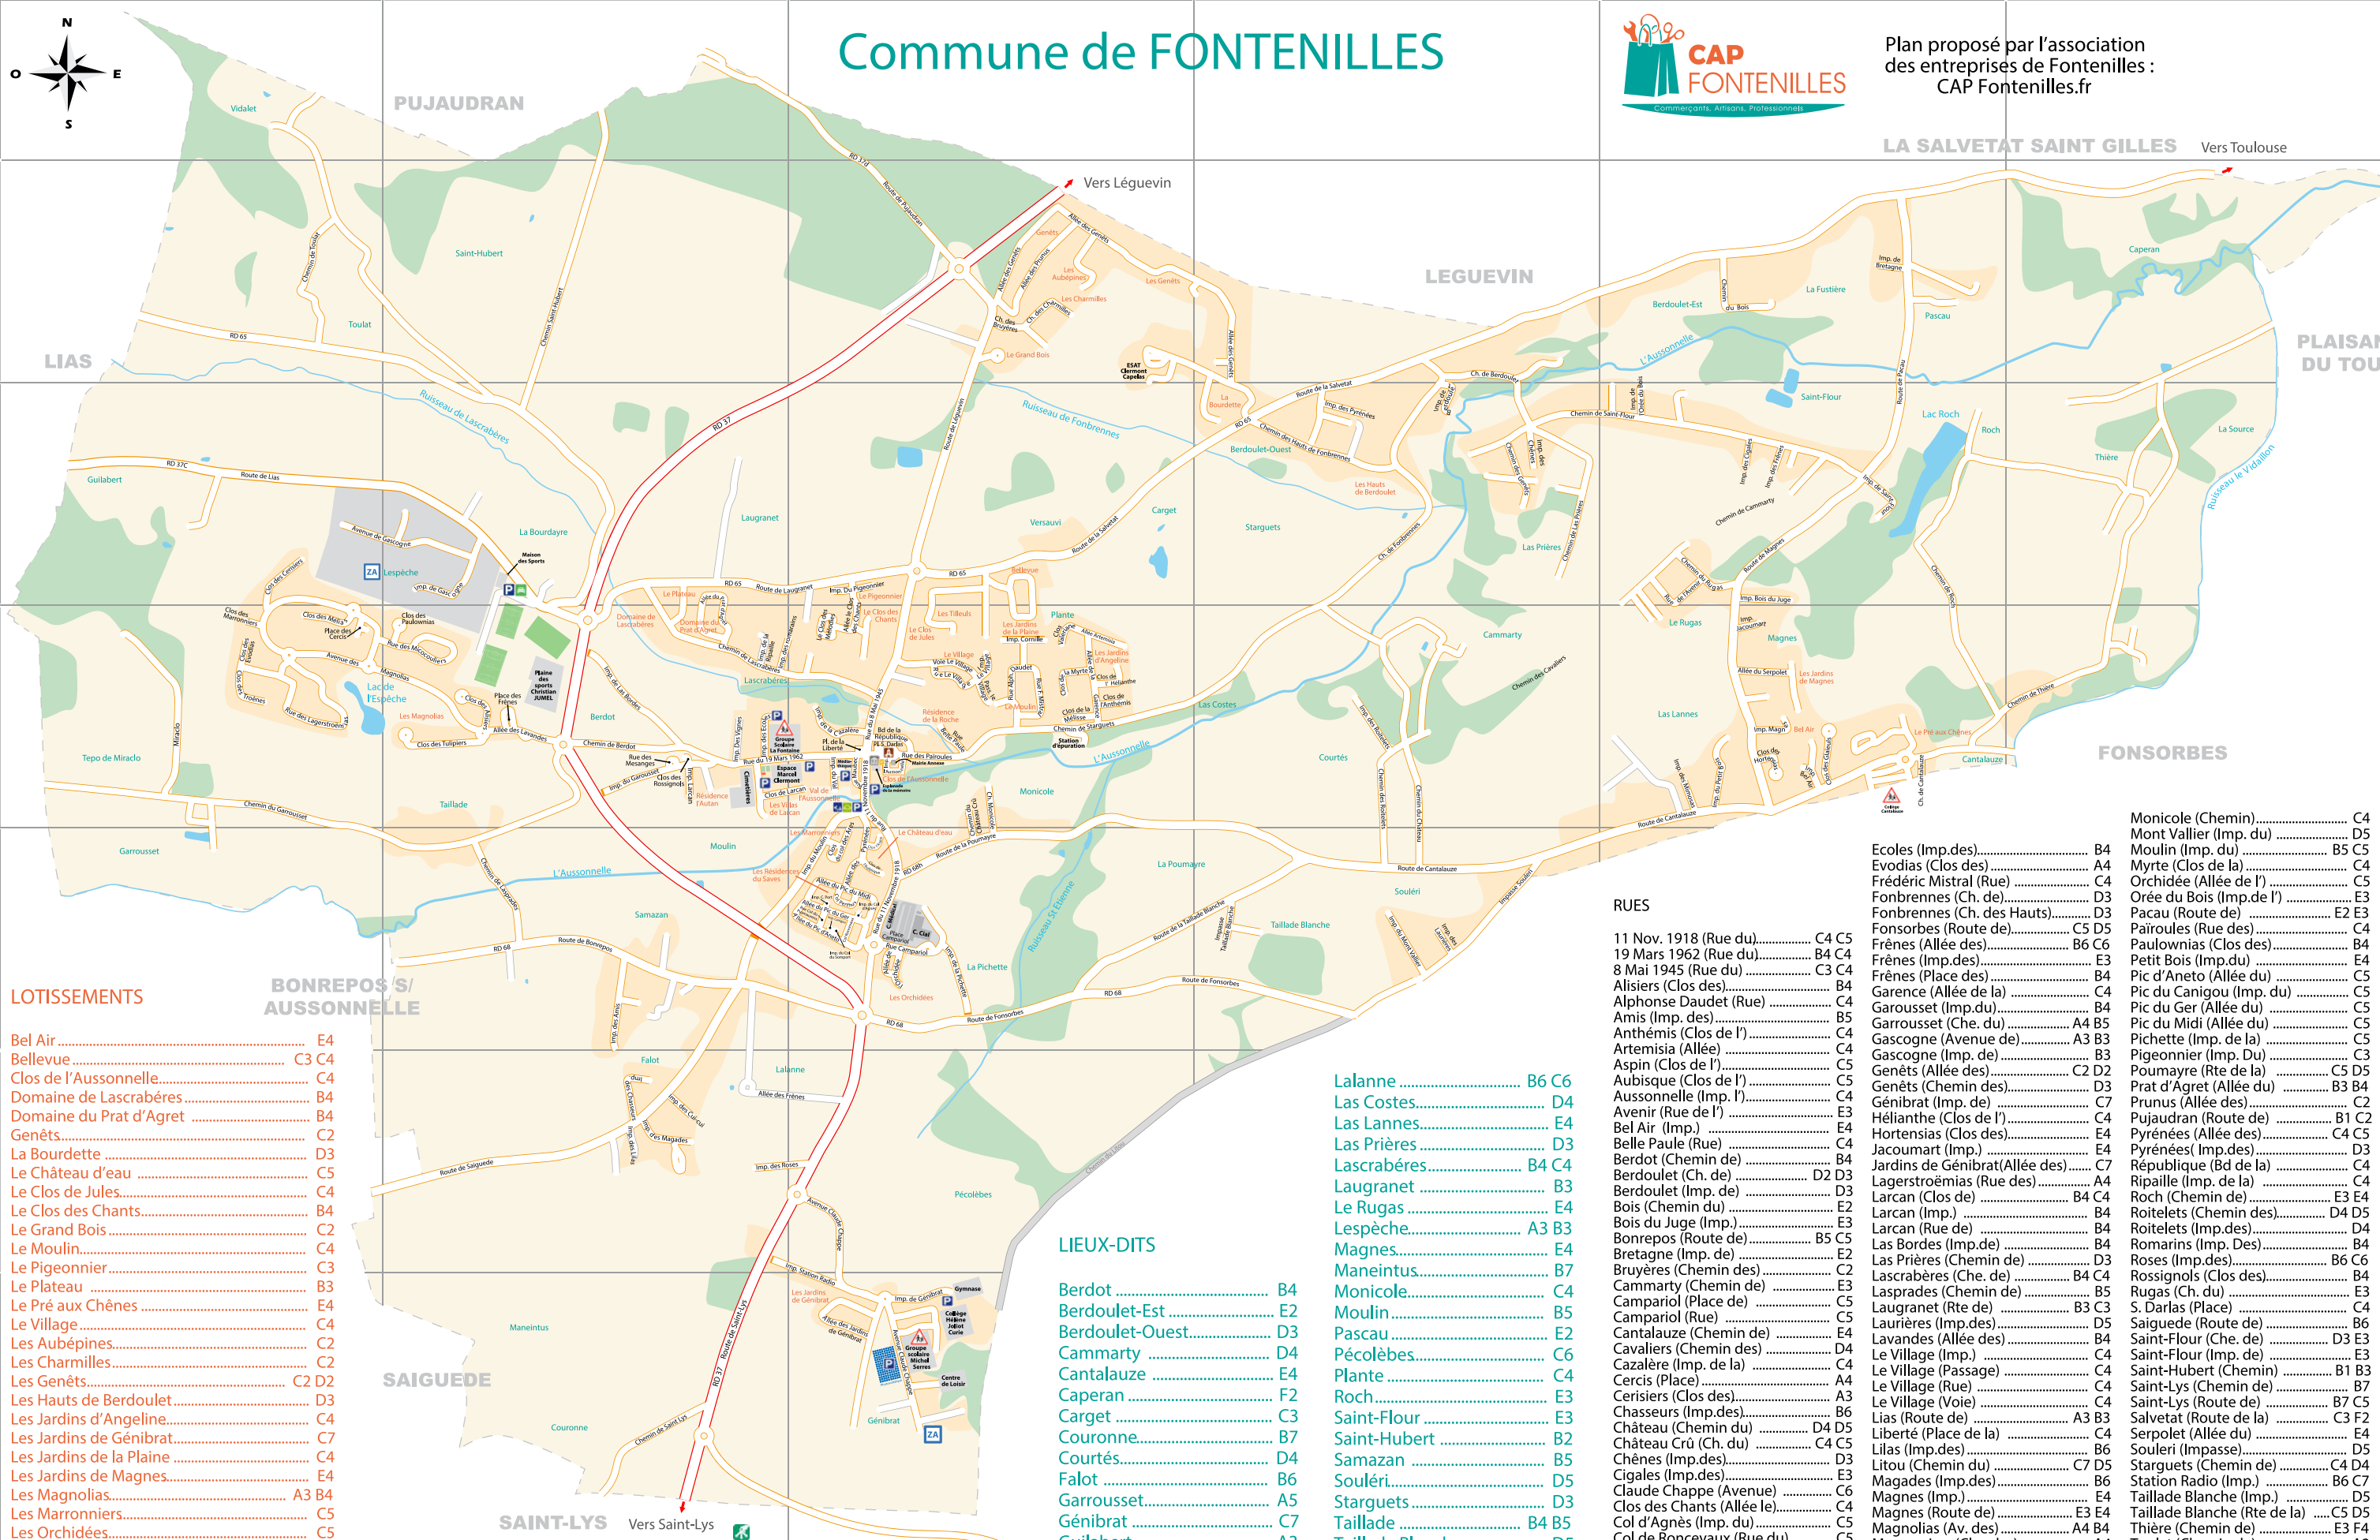

Commune de FONTENILLES

Plan proposé par l'association
des entreprises de Fontenilles :
CAP Fontenilles.fr

LA SALVETAT SAINT GILLES Vers Toulouse

LOTISSEMENTS

Bel Air	E4
Bellevue	C3 C4
Clos de l'Aussenelle.....	C4
Domaine de Lascrabères	B4
Domaine du Prat d'Agret	B4
Genêts.....	C2
La Bourdette	D3
Le Château d'eau	C5
Le Clos de Jules.....	C4
Le Clos des Chants.....	B4
Le Grand Bois.....	C2
Le Moulin.....	C4
Le Pigeonnier.....	C3
Le Plateau	B3
Le Pré aux Chênes	E4
Le Village.....	C4
Les Aubépines.....	C2
Les Charmilles.....	C2
Les Genêts.....	C2 D2
Les Hauts de Berdoulet.....	D3
Les Jardins d'Angeline.....	C4
Les Jardins de Génibrat.....	C7
Les Jardins de la Plaine	C4
Les Jardins de Magnès.....	E4
Les Magnolias.....	A3 B4
Les Marronniers.....	C5
Les Orchidées.....	C5
Les Résidences du Saves.....	C5
Les Tilleuls.....	C4
Les Villas de Larcane	B4 C4
Résidence de la Roche.....	C4
Résidence l'Autan.....	B4
Val de l'Aussenelle.....	C4

LIEUX-DITS

Berdot	B4
Berdoulet-Est	E2
Berdoulet-Ouest.....	D3
Cammarty	D4
Cantalauze	E4
Caperan	F2
Carget	C3
Couronne.....	B7
Courtés.....	D4
Garrouset.....	B6
Génibrat	C7
Guilabert	A3
La Bourdayre	B3
La Fustiére	E2
La Pichette	C5
La Poumayre	C5 D5
La Source.....	F3
Lalanne	B6 C6
Las Costes.....	D4
Las Lannes.....	E4
Las Prières.....	D3
Lascrabères.....	B4 C4
Laugranet	B3
Le Rugas.....	E4
Lespèche.....	A3 B3
Magnès.....	E4
Maneintus.....	B7
Monicole	C4
Moulin	B5
Pascau	E2
Pécolèbes.....	C6
Plante	C4
Roch	E3
Saint-Flour	E3
Saint-Hubert	B2
Samazan	B5
Souléri.....	D5
Starguets	D3
Taillade	B4 B5
Taillade Blanche	D5
Tepo de Miraclo.....	A4
Thière	F3
Toulat	A2
Versaui	C3
Vidalet.....	A1