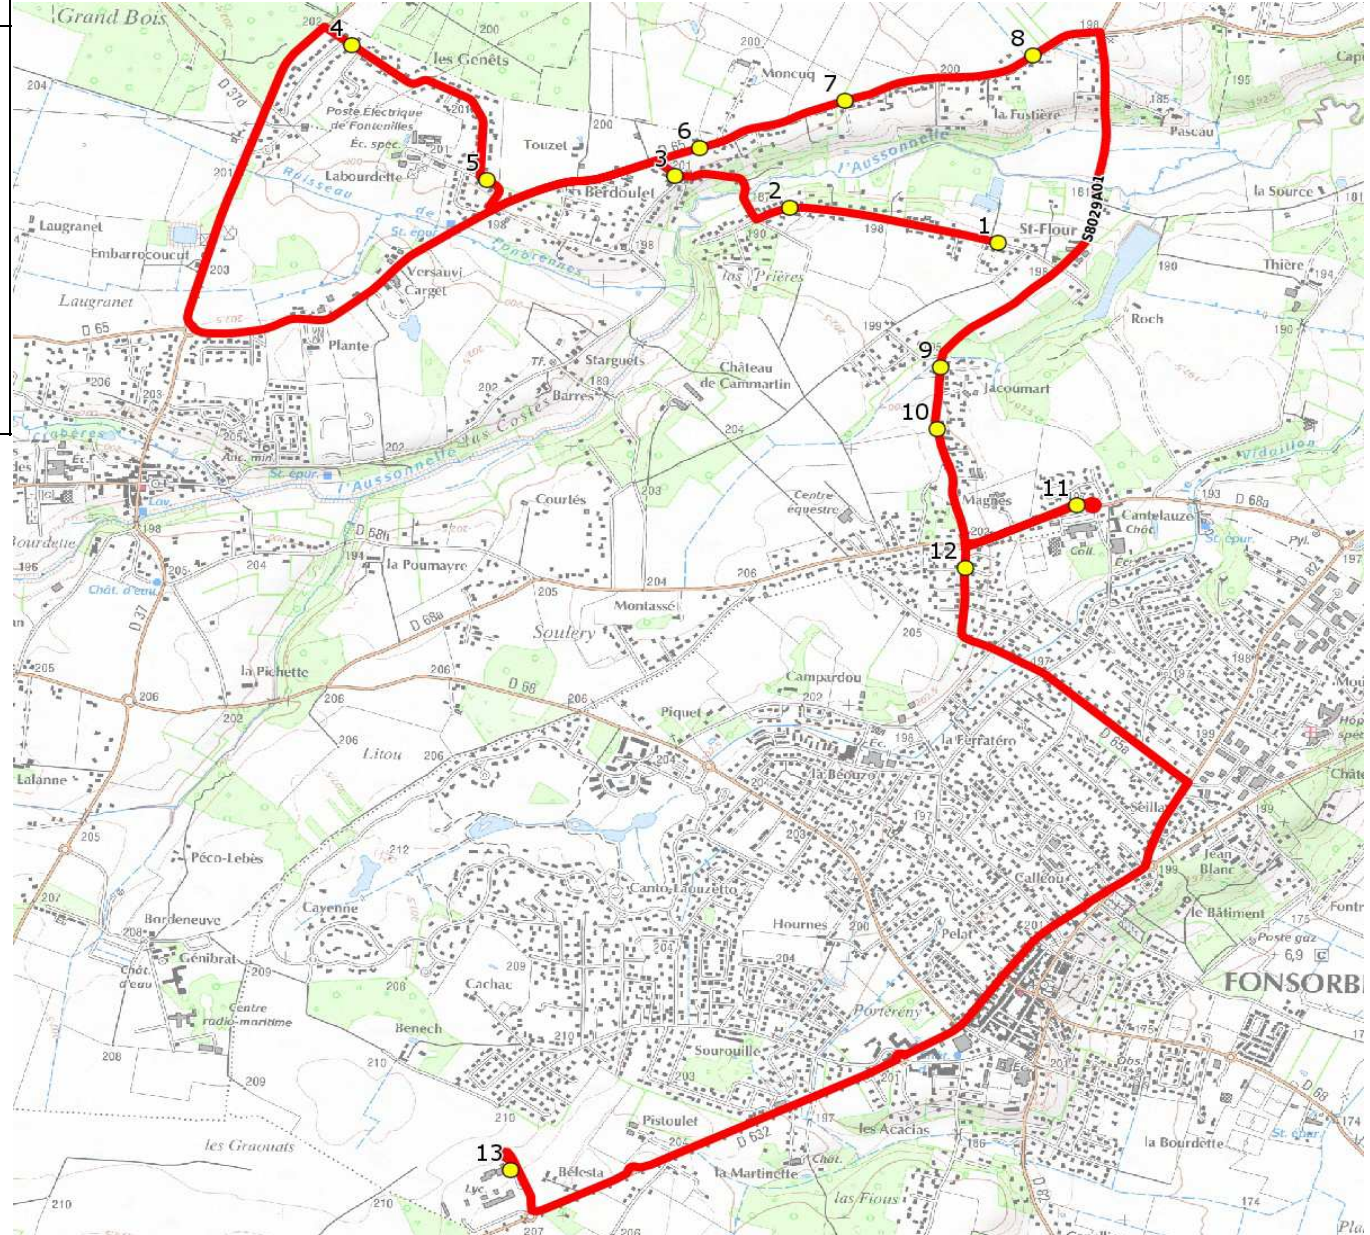

Mise à jour : 14/01/2019	Ligne : FONTENILLES-LYCEE DE FONSORBES	Ligne N° : S8029
Marché (année de notification-durée) : 2015-6	Transporteur : VERDIE AUTOCARS	Km en charge : 16 Km
Nombre de places assises : 59 pl	Sous-traitant :	Année : 2013

ITINERAIRE INDICATIF (ALLER)	LMMJV--
FONTENILLES	
1. Ch St Flour/Imp Frênes	07:10
2. Ch St Flour n°70/AB	07:12
3. Ch Berdoulet/Ch Fonbrennes/AB	07:14
4. ABCDn0611 Genêts I	07:19
5. Lot Bourdette/AB	07:21
6. Rte Salvetat n°139	07:23
7. Rte Salvetat n°192/AB	07:24
8. ABCDn1082 La Fustière	07:26
9. RD65a/Imp Bois du Juge/Zébra	07:29
10. RD65a/Al Serpolet/AHC	07:30
11. RD68a/AHC/Rd-ptCollège Cantelauze	07:31
FONSORBES	
12. RD65a/Imp Peupliers	07:33
13. Lycée	07:50

Mise à jour : 14/01/2019 Marché (année de notification-durée) : 2015-6 Nombre de places assises : 59 pl	Ligne : FONTENILLES-LYCEE DE FONSORBES Transporteur : VERDIE AUTOCARS Sous-traitant :	Ligne N° : S8029 Km en charge : 15 Km Année : 2013
---	---	--

ITINERAIRE INDICATIF (RETOUR)	LM-JV--	Merc
FONSORBES		
1. Lycée	17:40	12:15
2. RD65a/Imp Peupliers	17:52	12:27
FONTENILLES		
3. RD68a/AHC/Rd-pt Collège Cantelauze	17:54	12:29
4. RD65a/AI Serpolet/AHC	17:55	12:30
5. RD65a/Imp Bois du Juge/Zébra	17:56	12:31
6. Ch St Flour/Imp Frênes	17:58	12:33
7. Ch St Flour n°70/AB	18:00	12:35
8. Ch Berdoulet/Ch Fonbrennes/AB	18:01	12:36
9. Lot Bourdette/AB	18:03	12:38
10. ABCDn0611 Genêts I	18:05	12:40
11. Rte Salvetat n°139	18:11	12:46
12. Rte Salvetat n°192/AB	18:12	12:47
13. ABCDn1082 La Fustièrre	18:14	12:49