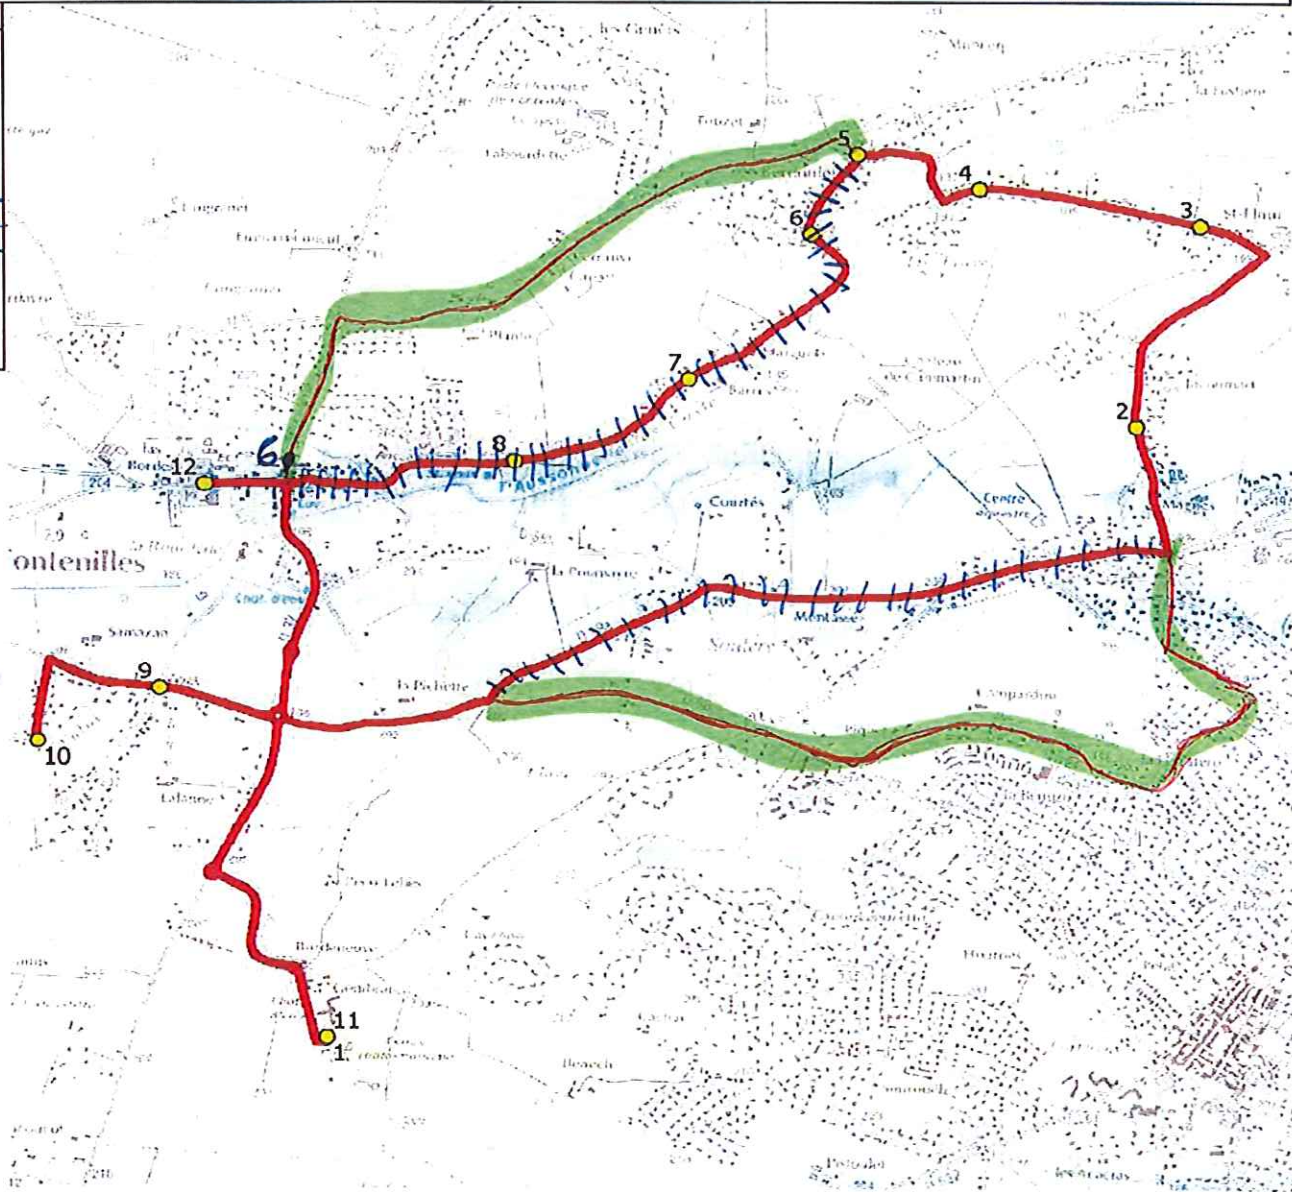

ITINERAIRE INDICATIF (ALLER) FONTENILLES	LMMJV--
1. Ecole Génibrat	08:11 (1)
2. RD65a/AI Serpole/AHC	08:17
3. Ch St Flour/Imp Frênes	08:19
4. Ch St Flour n°70/AB	08:21
5. Ch Berdoule/Ch Fonbrennes/AB	08:22
6. Ch Fonbrennes/Ch Hauts Fonbrennes/AB	08:23
7. Ch Starguets n°85	08:25
8. Ch Starguets/Lot Angeline	08:26
9. Rte Bonrepos/Cheminemt Le Moulin	08:33
10. Imp Amis/Aire Retournement/AB	08:36
11. Ecole Génibrat	08:40
12. Ecole Centre	08:50

Renvoi/Nota :

1 : Accompagnatrice

6. Arribus Naïve 08:28

→ Les élèves montant habituellement aux arrêts "Ch Fonbrennes/Ch Hauts de Fonbrennes/AB" et "Ch Starguets n° 85" devront monter à l'arrêt "Ch Berdoule/Ch Fonbrennes/AB"

→ Les élèves montant habituellement "Ch Starguets/Lot Angeline" devront monter à l'arrêt "Arribus Naïve".

DIRECTION DES TRANSPORTS

Mise à jour : 08/01/2018
 Ligne : FONTENILLES-ECOLES FONTENILLES
 Ligne N° : S8323
 Année : 2016
 Transporteur : VERDIE AUTOCARS
 km en charge : 18 km
 Sous-traitant :
 Nombre de places assises : 63 pl
 Marché (année de notification-durée) : 2017-4
 Ligne N° : S8323
 Année : 2016

ITINERAIRE INDICATIF (RETOUR)		Fontenilles
Merc	LM-JV--	
16:30	12:00	1. Ecole Général
16:40	12:10	2. Ecole Centre
16:47	12:17	3. RD65a/AI Serpolet/AHC
16:49	12:19	4. Ch St Flour/Imp Frénes
16:51	12:21	5. Ch St Flour n°70/AB
16:52	12:22	6. Ch Berdoule/Ch Fontennes/AB
16:53	12:23	7. Ch Fontennes/Ch Hauts Fontennes/AB
16:55	12:25	8. Ch Sterguete n°95
16:56	12:26	9. Ch Sterguete/Let Angeline
17:03	12:33	10. Rte Bonrepos/Cheminement Le Moulin
17:06	12:36	11. Imp Amis/Aire Retournement/AB
17:10	12:40	12. Ecole Général