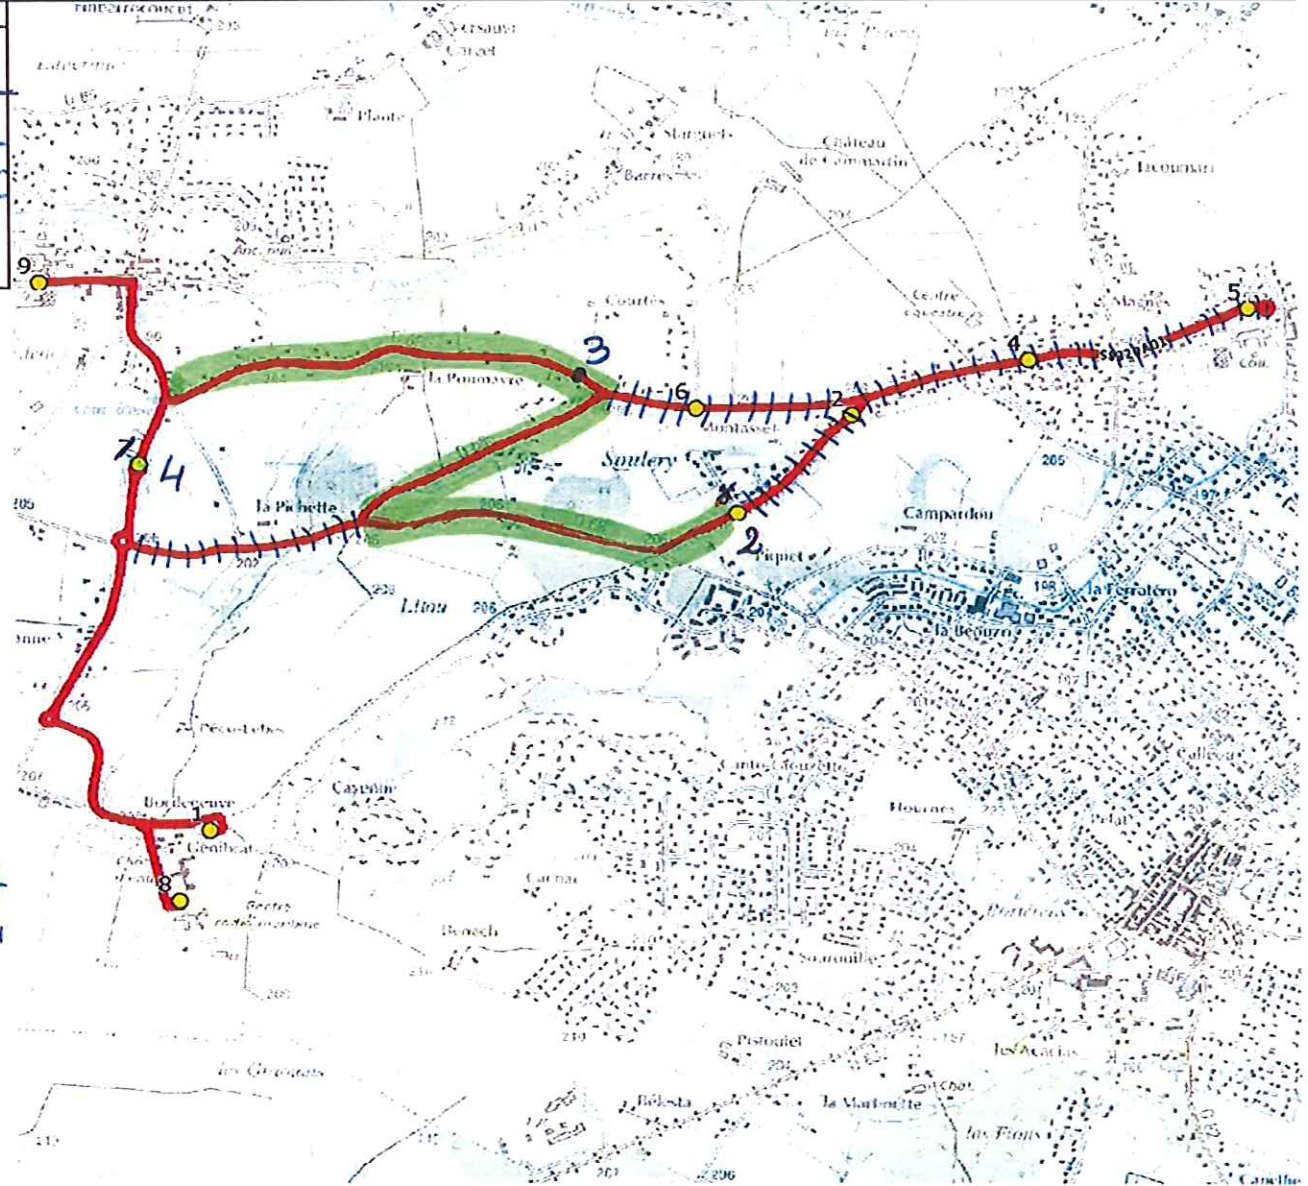

ITINERAIRE INDICATIF (ALLER)	LMMJV--
FONTENILLES	
1. Collège	08:12 (1)
2. Ch Soulieri n°4	08:20
3. Ch Soulieri/Imp Mont Vallier	08:22
4. Rte Cantalauze n°100	08:23
5. RD68a/AHC/Rd-pt Collège Cantalauze	08:25
6. RD68a/Ch Roitelets	08:30
7. RD37/Lot.Résid.Savès/Rd-pt	08:35
8. Ecole Génibrat	08:40
9. Ecole Centre	08:50

Renvoi/Nota :

1 : Accompagnatrice

3. Rte Pourmayre n°84 08:27

→ Les élèves montant habituellement à l'arrêt "RD68a/Ch Roitelets" devront se rendre à l'arrêt "Rte Pourmayre n°84"

→ Les élèves de l'arrêt du collège Cantalauze continueront d'emprunter le circuit S8322

→ Les élèves montant habituellement aux arrêts "Rte Cantalauze n°100" et "Ch Soulieri n°4" devront se rendre à l'arrêt "Ch Soulieri/Imp Mont Vallier"

DIRECTION DES TRANSPORTS

Mise à jour : 16/08/2017
 Ligne : FONTENILLES-ECOLES FONTENILLES
 Transporteur : CAP PAYS CATHARE
 Année : 2014-7
 Ligne N° : S8320
 Km en charge : 15 Km
 Année : 2006

ITINERAIRE INDICATIF (RETOUR)		LM-JV--	Merc
1. Ecole Géntral	16:30		
2. Ecole Centre	16:40		
3. Ch Souler/n°4	16:50		
4. Ch Souler/imp Mont Vallier	16:51		
5. Rio Cantalaze n°100	16:54		
6. RD68a/AH/Rd p/College Cantalaze	16:56		
7. RD68a/Ch Rokele	17:00		
8. RD37/Lot.Résid.Savès/Rd-pt	17:05		
9. Ecole Géntral	17:10 (1)		
Nombre de places assises : 63 pl			
Marché (année de notification-durée) : 2014-7			
Sous-traitant :			