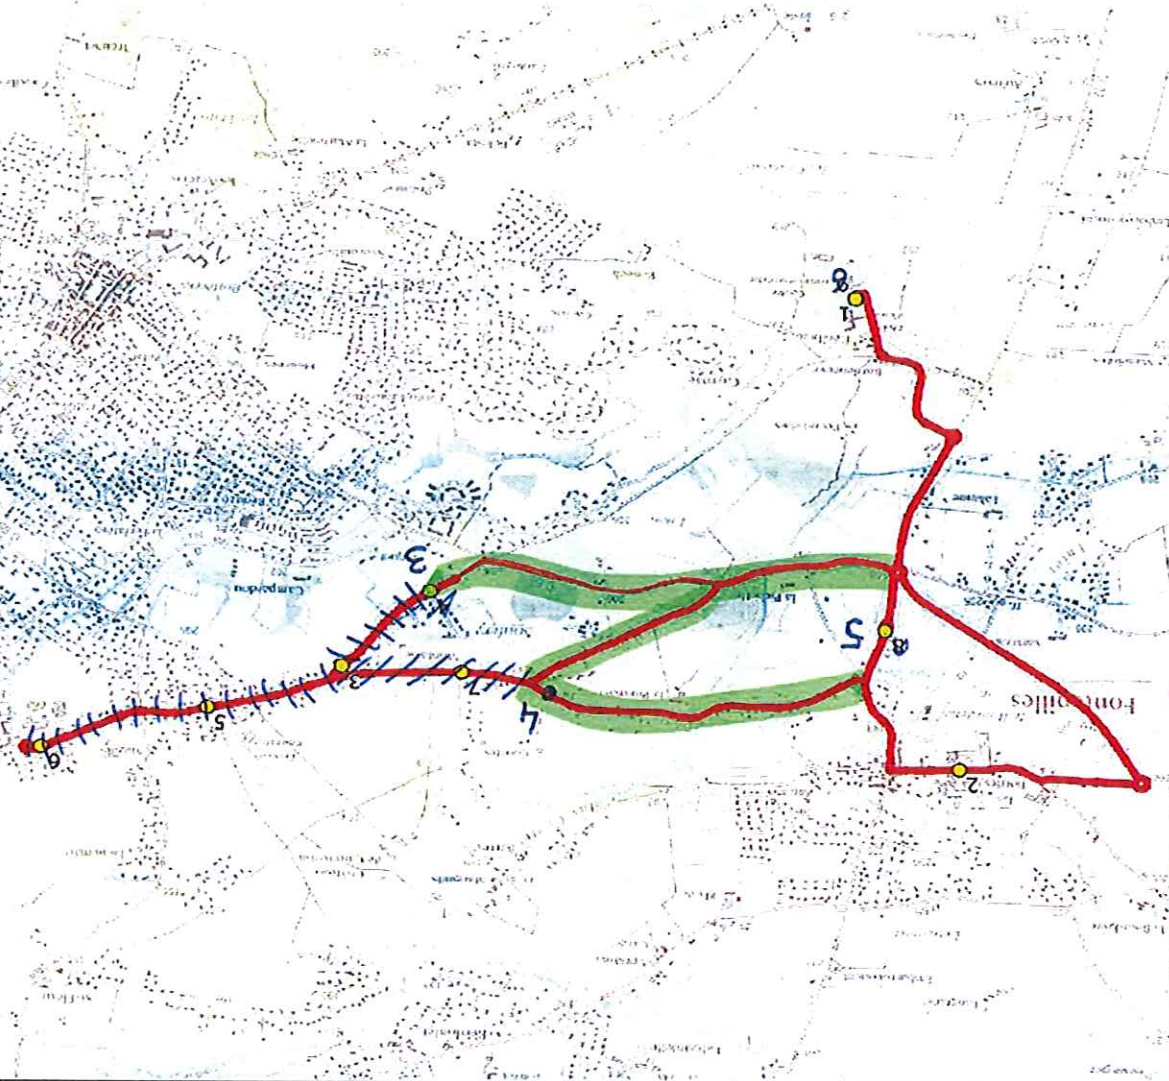

ITINERAIRE INDICATIF (ALLER)	LMMJV--
FONTENILLES	
1. Collège	08:12 (1)
2. Ch Soulieri n°4	08:20
3. Ch Soulieri/Imp Mont Vallier	08:22
4. Rte Cantalauze n°100	08:23
5. RD68a/AHC/Rd-pt Collège Cantalauze	08:25
6. RD68a/Ch Roitelets	08:30
7. RD37/Lot.Résid.Savès/Rd-pt	08:35
8. Ecole Génibrat	08:40
9. Ecole Centre	08:50

Renvoi/Nota :

1 : Accompagnatrice

3. Rte Pourmayre n°84 08:27

→ Les élèves montant habituellement à l'arrêt "RD68a/Ch Roitelets" devront se rendre à l'arrêt "Rte Pourmayre n°84"

→ Les élèves de l'arrêt du collège Cantalauze continueront d'emprunter le circuit S8322

→ Les élèves montant habituellement aux arrêts "Rte Cantalauze n°100" et "Ch Soulieri n°4" devront se rendre à l'arrêt "Ch Soulieri/Imp Mont Vallier"

DIRECTION DES TRANSPORTS

Mise à jour : 16/08/2017
 Ligne : FONTENILLES-ECOLES FONTENILLES
 Transporteur : CAP PAYS CATHARE
 Année : 2014-7
 Ligne N° : S8320
 Km en charge : 15 Km
 Année : 2006

ITINERAIRE INDICATIF (RETOUR)		LM-JV--	Merc
1. Ecole Géntral	16:30		
2. Ecole Centre	16:40		
3. Ch Souler/n°4	16:50		
4. Ch Souler/imp Mont Vallier	16:51		
5. Rio Cantalaze n°100	16:54		
6. RD68a/AH/Rd p/College Cantalaze	16:56		
7. RD68a/Ch Rokele	17:00		
8. RD37/Lot.Résid.Savès/Rd-pt	17:05		
9. Ecole Géntral	17:10 (1)		
Nombre de places assises : 63 pl			
Marché (année de notification-durée) : 2014-7			
Sous-traitant :			