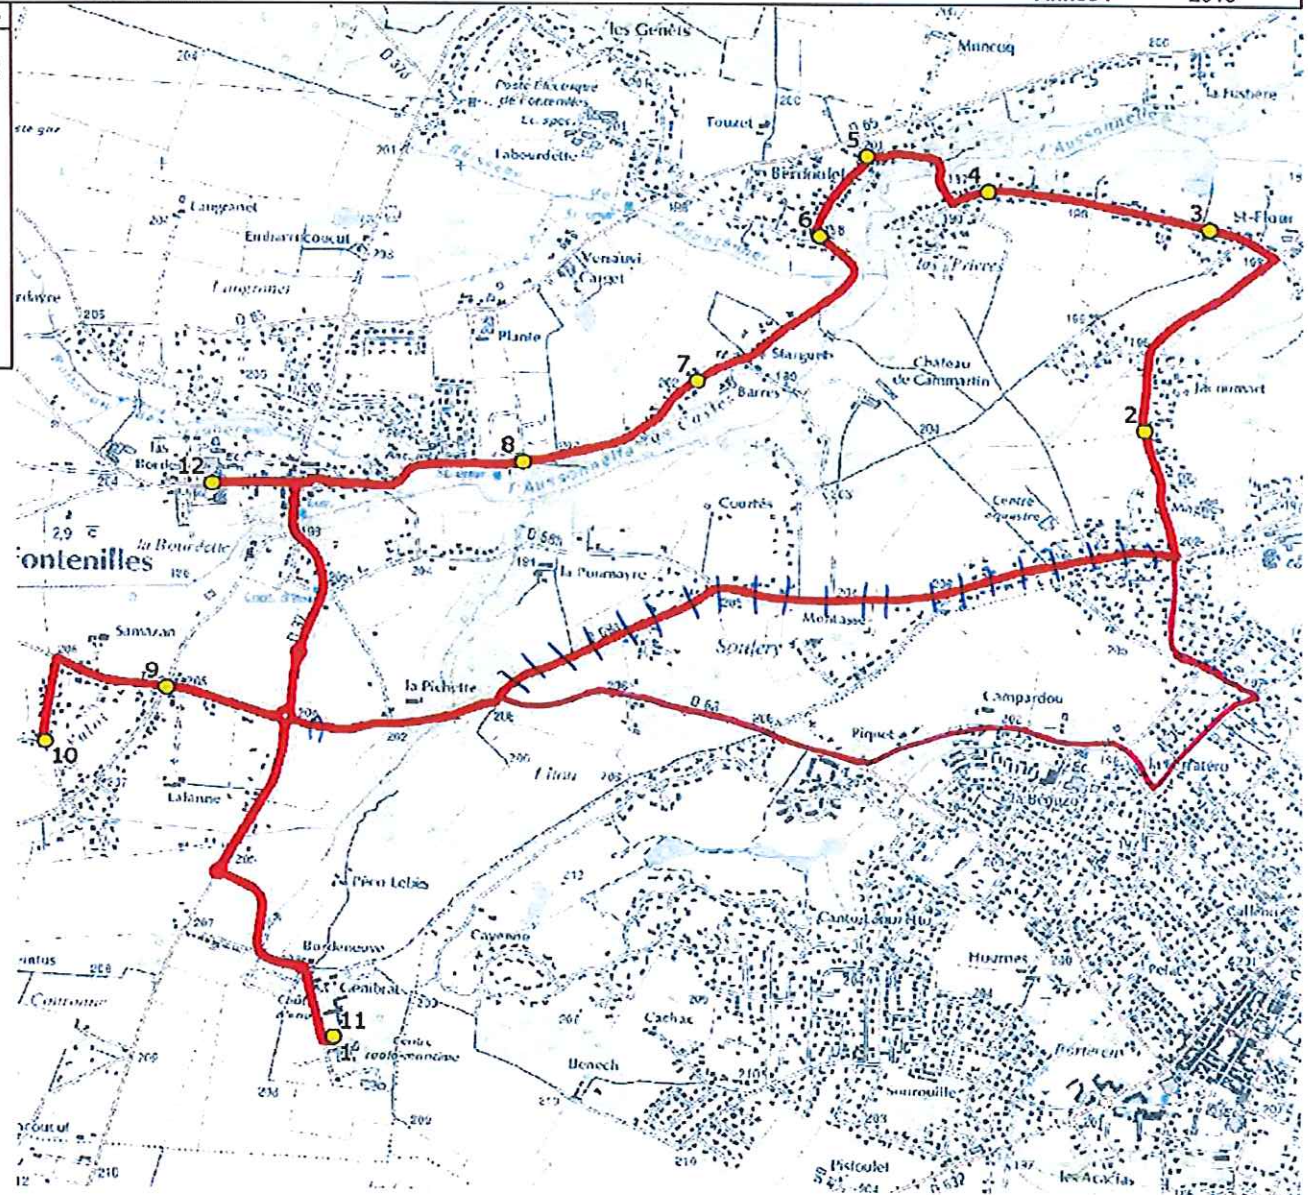

Mise à jour : 08/01/2018	Ligne : FONTENILLES-ECOLES FONTENILLES	Ligne N° : S8323
Marché (année de notification-durée) : 2017-4	Transporteur : VERDIE AUTOCARS	Km en charge : 17 Km
Nombre de places assises : 63 pl	Sous-traitant :	Année : 2016

ITINERAIRE INDICATIF (ALLER)	LMMJV--
FONTENILLES	
1. Ecole Génibrat	08:11 (1)
2. RD65a/AI Serpolet/AHC	08:17
3. Ch St Flour/Imp Frênes	08:19
4. Ch St Flour n°70/AB	08:21
5. Ch Berdoulet/Ch Fonbrennes/AB	08:22
6. Ch Fonbrennes/Ch Hauts Fonbrennes/AB	08:23
7. Ch Starguets n°85	08:25
8. Ch Starguets/Lot Angeline	08:26
9. Rte Bonnepos/Cheminet Le Moulin	08:33
10. Imp Amis/Aire Retournement/AB	08:36
11. Ecole Génibrat	08:40
12. Ecole Centre	08:50

Renvoi/Nota :  
1 : Accompagnatrice

*Déviation par rue du Jers puis,  
chemin de la Béouzo, chemin du  
Vigné et route de Nagnes pour aller  
récupérer le PA2.*