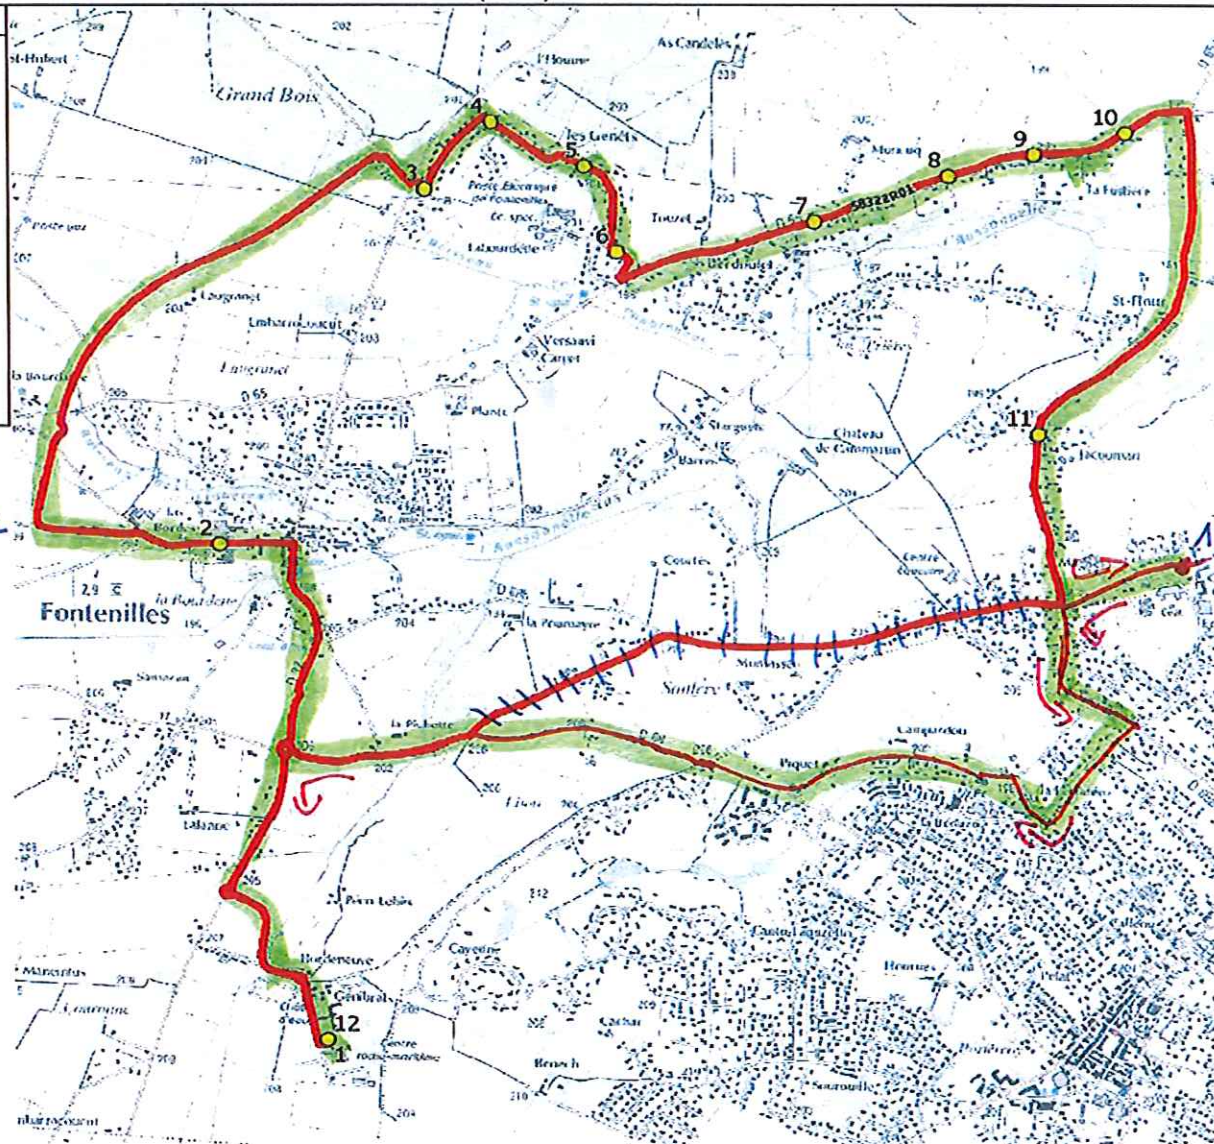

Sous-traitant : LES COURRIERS DE LA GARONNE (CDLG)

Année : 2005

ITINERAIRE INDICATIF (RETOUR)	LM-JV--	Merc
FONTENILLES		
1. Ecole Génibrat	16:30	12:00
2. Ecole Centre	16:40	12:10
3. Lot Genêt/Lot Gd Bois/Poste Elec.	16:50	12:20
4. ABCDn0611 Genêts I	16:51	12:21
5. Lot Genêts II/AB	16:52	12:22
6. Lot Bourdette/AB	16:53	12:23
7. Rte Salvetat n°139	16:55	12:25
8. Rte Salvetat n°192/AB	16:56	12:26
9. Rte Salvetat/PCD Berdoulet Est	16:57	12:27
10. ABCDn1082 La Fustièrre	16:58	12:28
11. RD65a/Imp Bois du Juge/Zébra	17:00	12:30
12. Ecole Génibrat	17:10	12:40

13

12. RD68a/AHC/Rd-pt Collège Cantelauze

17:02 12:32

 nouvel itinéraire

**DIRECTION DES TRANSPORTS**

Mise à jour : 15/08/2017

Marché (année de notification-durée) : 2015-6

Nombre de places assises : 55 pl

13  
14

Renvoi/Nota :  
1 : Accompagnatrice

A2. RD68a/AHC/Rd-pr village  
Candouge 08:32

Déviation par route de Nagues,  
Chemin du Vigie, chemin de la  
Béouge puis rue du Goulem  
récupère la route de Fontenilles

nouvel itinéraire