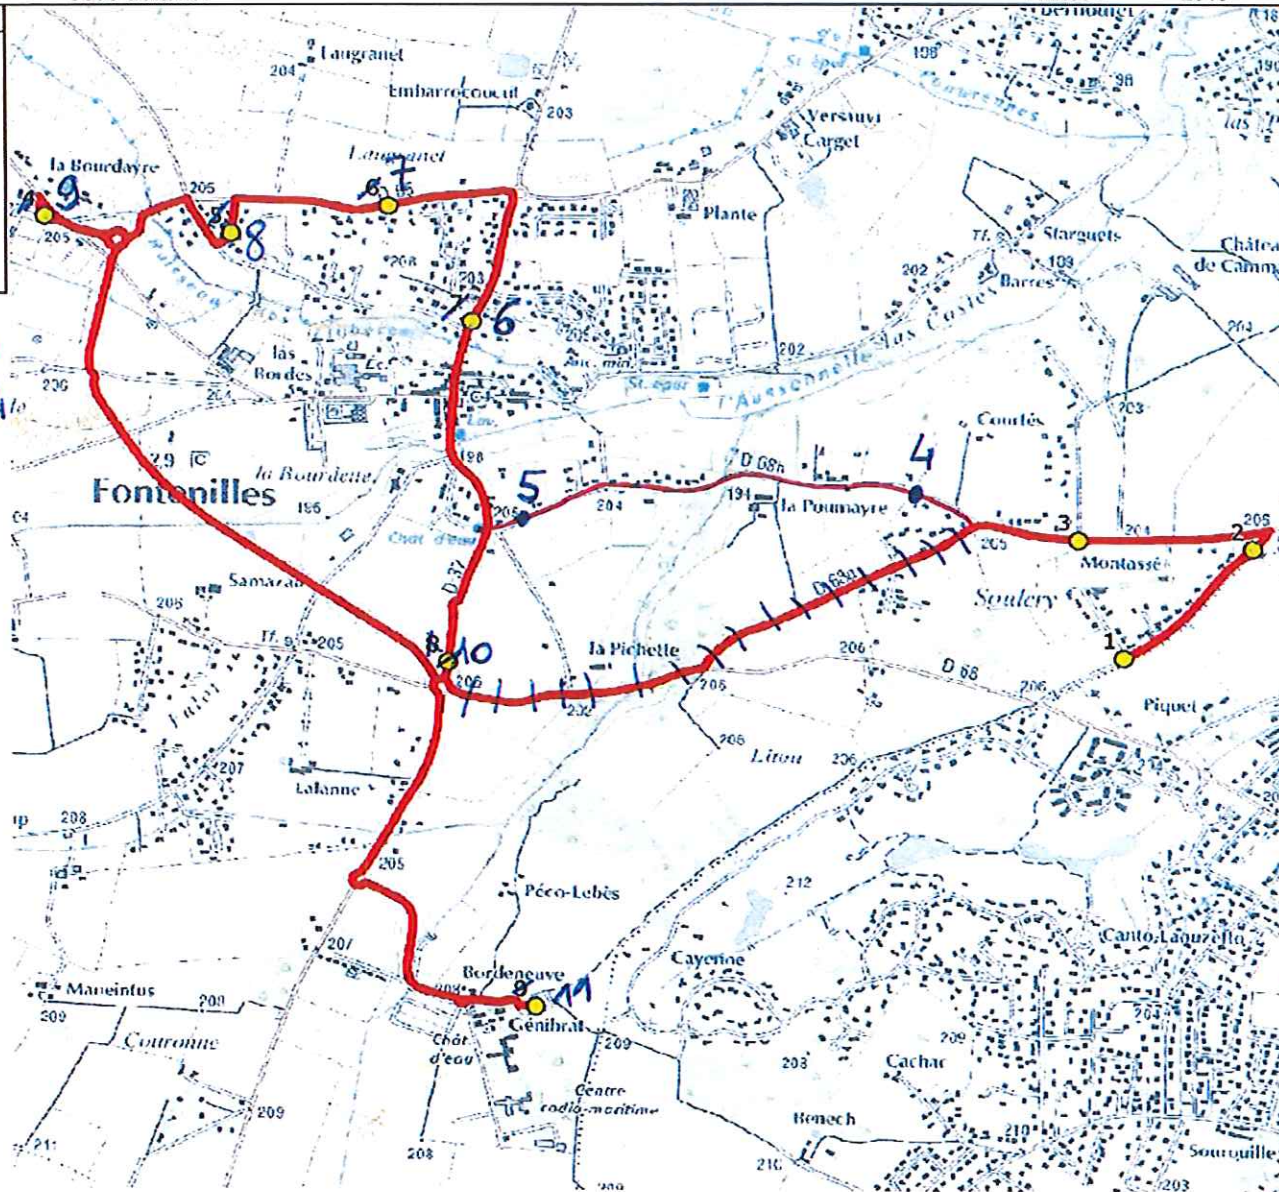

Mise à jour : 08/09/2017	Ligne : FONTENILLES-COLLEGE FONTENILLES	Ligne N° : S8128
Marché (année de notification-durée) : 2015-6	Transporteur : VERDIE AUTOCARS	Km en charge : 10 Km
Nombre de places assises : 63 pl	Sous-traitant :	Année : 2013

ITINERAIRE INDICATIF (ALLER)	LMMJV--
FONTENILLES	
1. Ch Souleri/Imp Mont Vallier	07:48
2. Ch Souleri n°4	07:49
3. RD68a/Ch Roitelets	07:51
4. Rte Lias/Stade	07:58
5. Lot le Plateau/AB	08:00
6. RD65/Pigeonnier/AB	08:02
7. ABCDn0612 Las Crabères	08:04
8. Rte St Lys/Rd-pt Chaube/AHC	08:07
9. Collège	08:10

10
6
11

4. Rte de Poumayre n° 84 07:53
5. Rte de Poumayre/Monicolle 07:54

DIRECTION DES TRANSPORTS

Mise à jour : 08/09/2017

Marché (année de notification-durée) : 2015-6

Ligne : FONTENILLES-COLLEGE FONTENILLES

10. Rte de Fournayre n°84 17:52 13:52
 11. Rte de Fournayre/Boiscolle 17:54 13:54