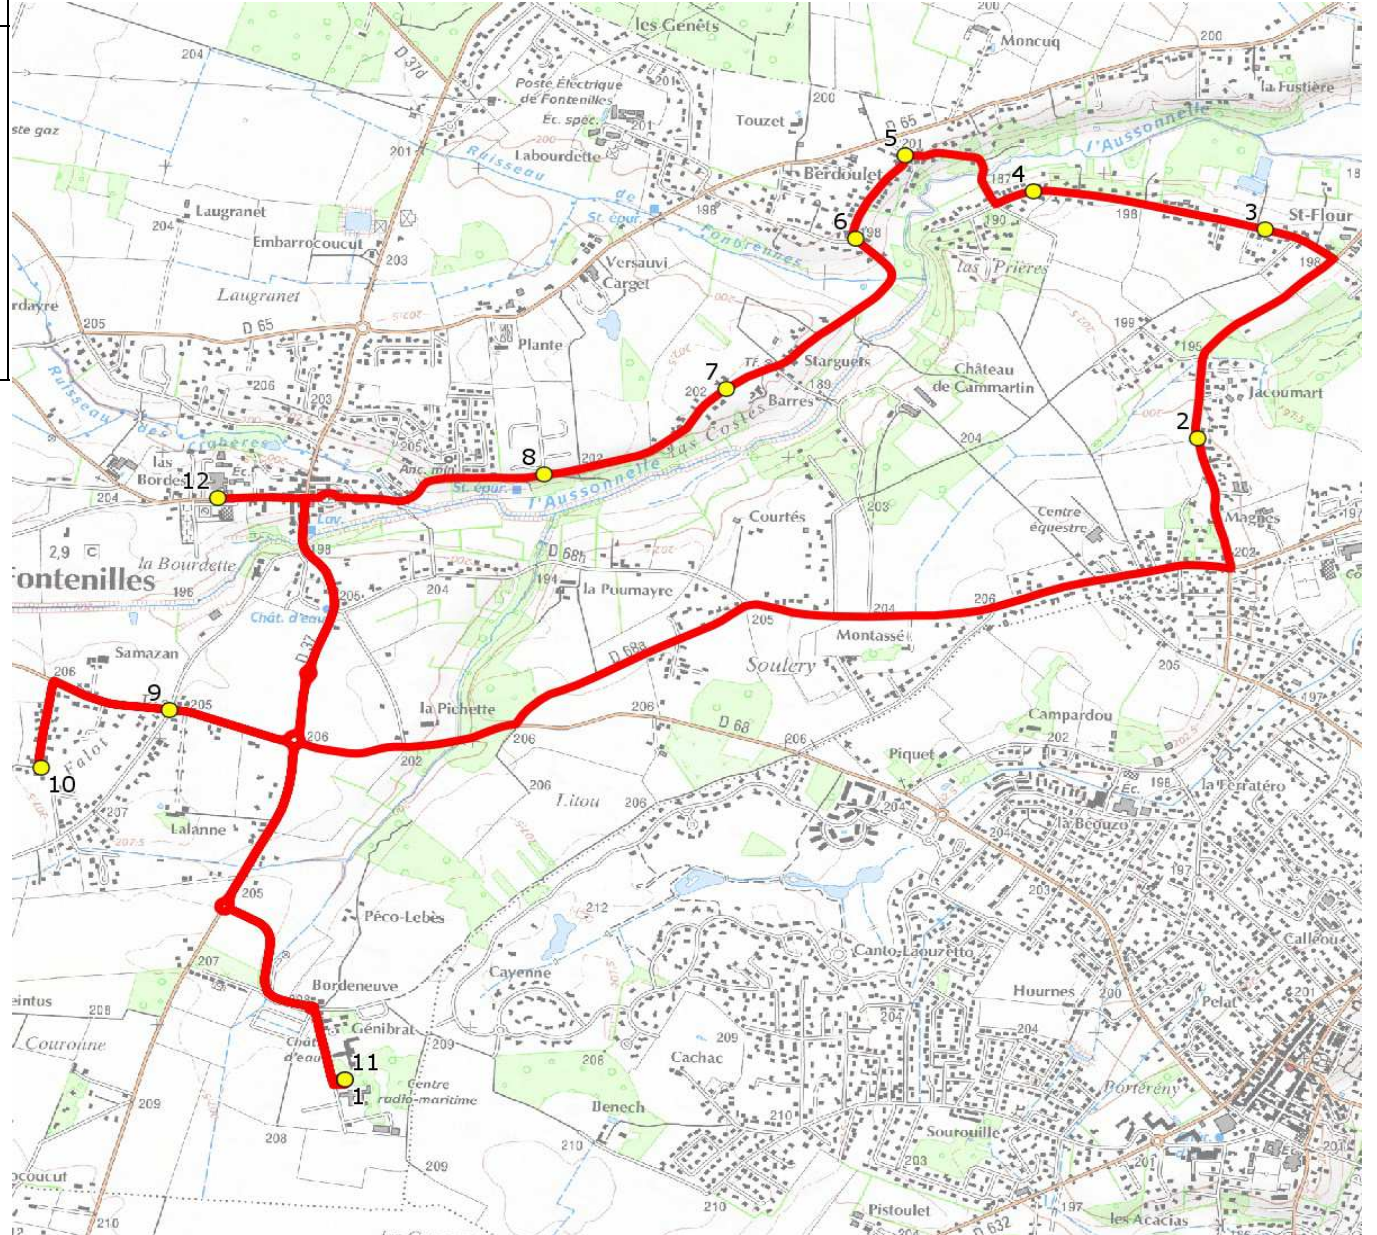

Mise à jour : 08/01/2018	Ligne : FONTENILLES-ECOLES FONTENILLES	Ligne N° : S8323
Marché (année de notification-durée) : 2017-4	Transporteur : VERDIE AUTOCARS	Km en charge : 17 Km
Nombre de places assises : 63 pl	Sous-traitant :	Année : 2016

ITINERAIRE INDICATIF (ALLER)	LMMJV--
FONTENILLES	
1. Ecole Génibrat	08:11 (1)
2. RD65a/AI Serpolet/AHC	08:17
3. Ch St Flour/Imp Frênes	08:19
4. Ch St Flour n°70/AB	08:21
5. Ch Berdoulet/Ch Fonbrennes/AB	08:22
6. ChFonbrennes/ChHautsFonbrennes/AB	08:23
7. Ch Starguets n°85	08:25
8. Ch Starguets/Lot Angeline	08:26
9. Rte Bonrepos/Cheminemt Le Moulin	08:33
10. Imp Amis/Aire Retournement/AB	08:36
11. Ecole Génibrat	08:40
12. Ecole Centre	08:50

Renvoi/Nota :

1 : Accompagnatrice

Mise à jour : 08/01/2018

Ligne : FONTENILLES-ECOLES FONTENILLES

Ligne N° : S8323

Marché (année de notification-durée) : 2017-4

Transporteur : VERDIE AUTOCARS

Km en charge : 18 Km

Nombre de places assises : 63 pl

Sous-traitant :

Année : 2016

ITINERAIRE INDICATIF (RETOUR) FONTENILLES	LM-JV--	Merc
1. Ecole Génibrat	16:30	12:00
2. Ecole Centre	16:40	12:10
3. RD65a/AI Serpolet/AHC	16:47	12:17
4. Ch St Flour/Imp Frênes	16:49	12:19
5. Ch St Flour n°70/AB	16:51	12:21
6. Ch Berdoulet/Ch Fonbrennes/AB	16:52	12:22
7. ChFonbrennes/ChHautsFonbrennes/AB	16:53	12:23
8. Ch Starguets n°85	16:55	12:25
9. Ch Starguets/Lot Angeline	16:56	12:26
10. Rte Bonrepos/Cheminemt Le Moulin	17:03	12:33
11. Imp Amis/Aire Retournement/AB	17:06	12:36
12. Ecole Génibrat	17:10	12:40