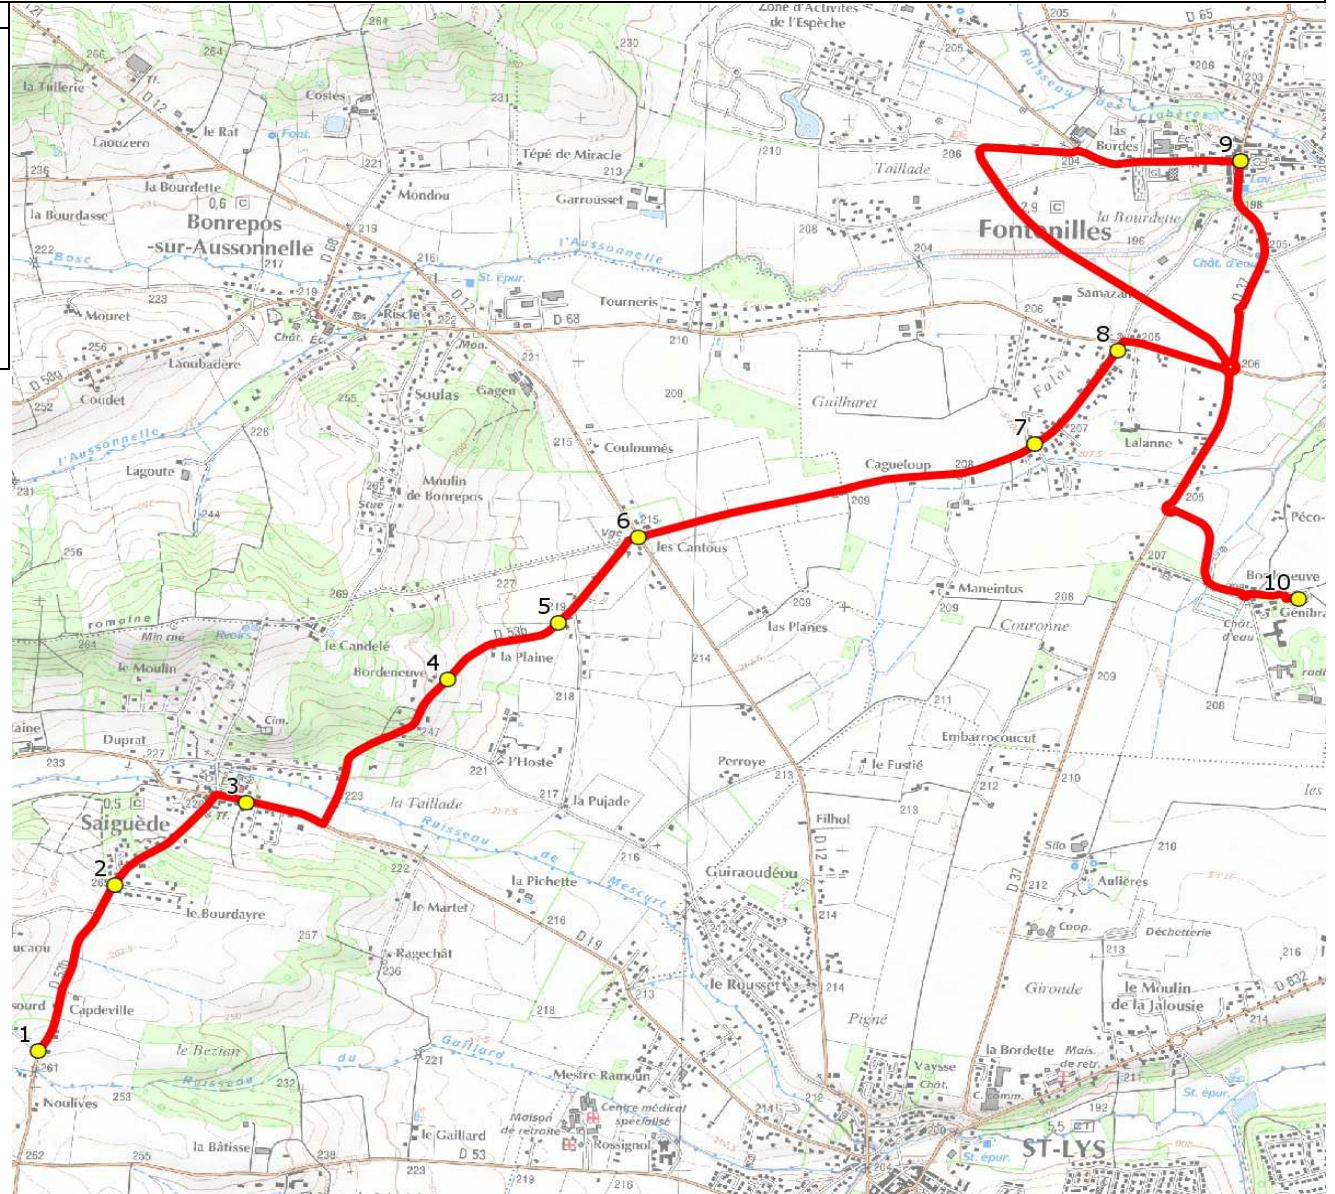

Mise à jour : 15/08/2018

Ligne : SAIGUEDE-COLLEGE FONTENILLES

Ligne N° : S8125

Marché (année de notification-durée) : 2015-6

Transporteur : ALCIS GROUPE

Km en charge : 11 Km

Nombre de places assises : 63 pl

Sous-traitant :

Année : 2015

ITINERAIRE INDICATIF (ALLER)

LMMJV--

ITINERAIRE INDICATIF (ALLER)	LMMJV--
SAIGUEDE	
1. RD53b/Ensourd	07:39
2. RD53b/Bourdayre	07:41
3. Vis à vis Mairie	07:42
4. RD53b n°815	07:45
5. RD53b/La Plaine	07:46
BONREPOS-SUR-AUSSONNELLE	
6. ABCDn0906 Les Cantous	07:47
FONTENILLES	
7. Rte Saiguède/Imp Magades/AB	07:50
8. Rte Saiguède n°3	07:51
9. RD37/Village/PCD Mairie	07:55
10. Collège	08:05

Sous-traitant :

Année : 2015

ITINERAIRE INDICATIF (RETOUR)	LM-JV--	Merc
FONTENILLES		
1. Collège	17:25	13:25
2. RD37/Village/PCD Mairie	17:30	13:30
3. Rte Saiguède n°3	17:34	13:34
4. Rte Saiguède/Imp Magades/AB	17:35	13:35
BONREPOS-SUR-AUSSONNELLE		
5. ABCDn0906 Les Cantous	17:38	13:38
SAIGUEDE		
6. RD53b/La Plaine	17:39	13:39
7. RD53b n°815	17:40	13:40
8. Atribus Mairie	17:43	13:43
9. RD53b/Bourdayre	17:44	13:44
10. RD53b/Ensound	17:46	13:46