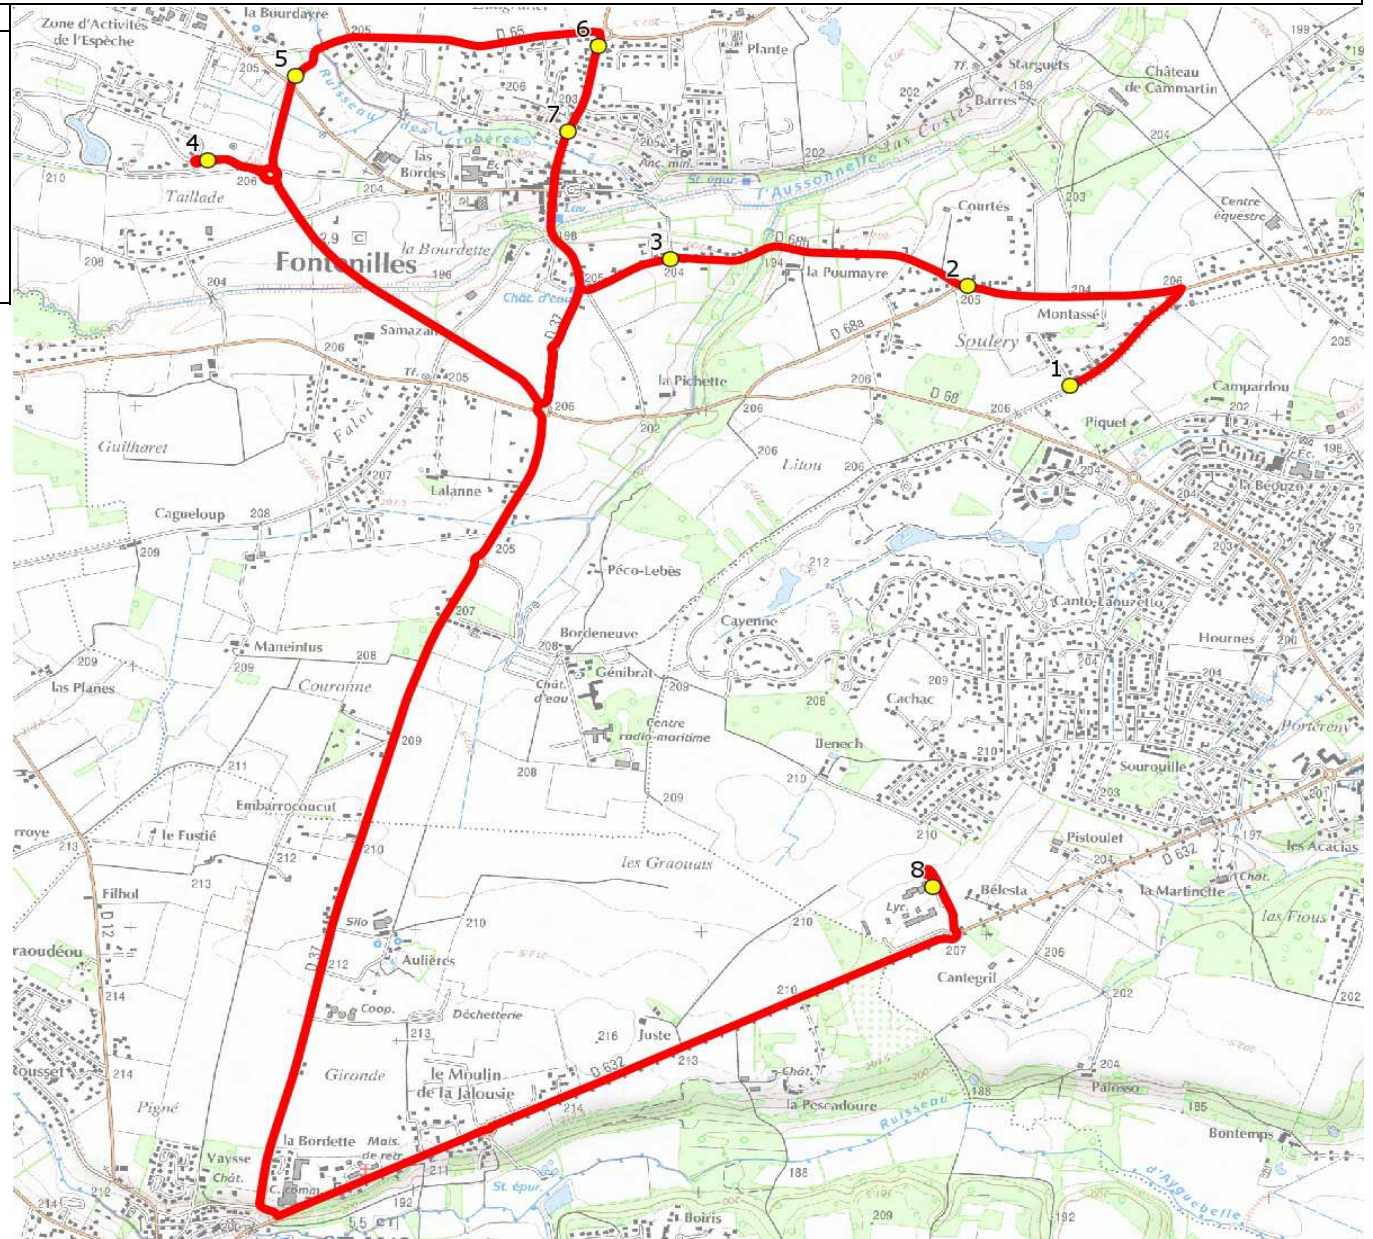

Mise à jour : 04/12/2017

Marché (année de notification-durée) : 2015-6

Nombre de places assises : 59 pl

Ligne : FONTENILLES-LYCEE FONSORBES

Transporteur : VERDIE AUTOCARS

Sous-traitant :

Ligne N° : S8027

Km en charge : 15 Km

Année : 2013

ITINERAIRE INDICATIF (ALLER)	LMMJV--
FONTENILLES	
1. Ch Souleri/Imp Mont Vallier	07:15
2. RD68a/Rte Poumayre/Courtès/AB	07:18
3. Rte Poumayre/Ch Monicole	07:20
4. Lot Magnolias 1	07:24
5. RD37/RD65d/Rd-pt	07:26
6. ABCDn1423 8 Mai 1945	07:29
7. ABCDn0612 Las Crabères	07:30
FONSORBES	
8. Lycée	07:45

Mise à jour : 04/12/2017

Marché (année de notification-durée) : 2015-6

Nombre de places assises : 59 pl

Ligne : FONTENILLES-LYCEE FONSORBES

Transporteur : VERDIE AUTOCARS

Sous-traitant :

Ligne N° : S8027

Km en charge : 14 Km

Année : 2013

ITINERAIRE INDICATIF (RETOUR)	LM-JV--	Merc
1. Lycée FONSORBES	17:40	12:15
2. Lot Magnolias 1 FONTENILLES	17:54	12:29
3. RD37/RD65d/Rd-pt	17:56	12:31
4. ABCDn1423 8 Mai 1945	17:59	12:34
5. ABCDn0612 Las Crabères	18:00	12:35
6. Rte Poumayre/Ch Monicole	18:03	12:38
7. RD68a/Rte Poumayre/Courtès/AB	18:05	12:40
8. Ch Souleri/Imp Mont Vallier	18:08	12:43