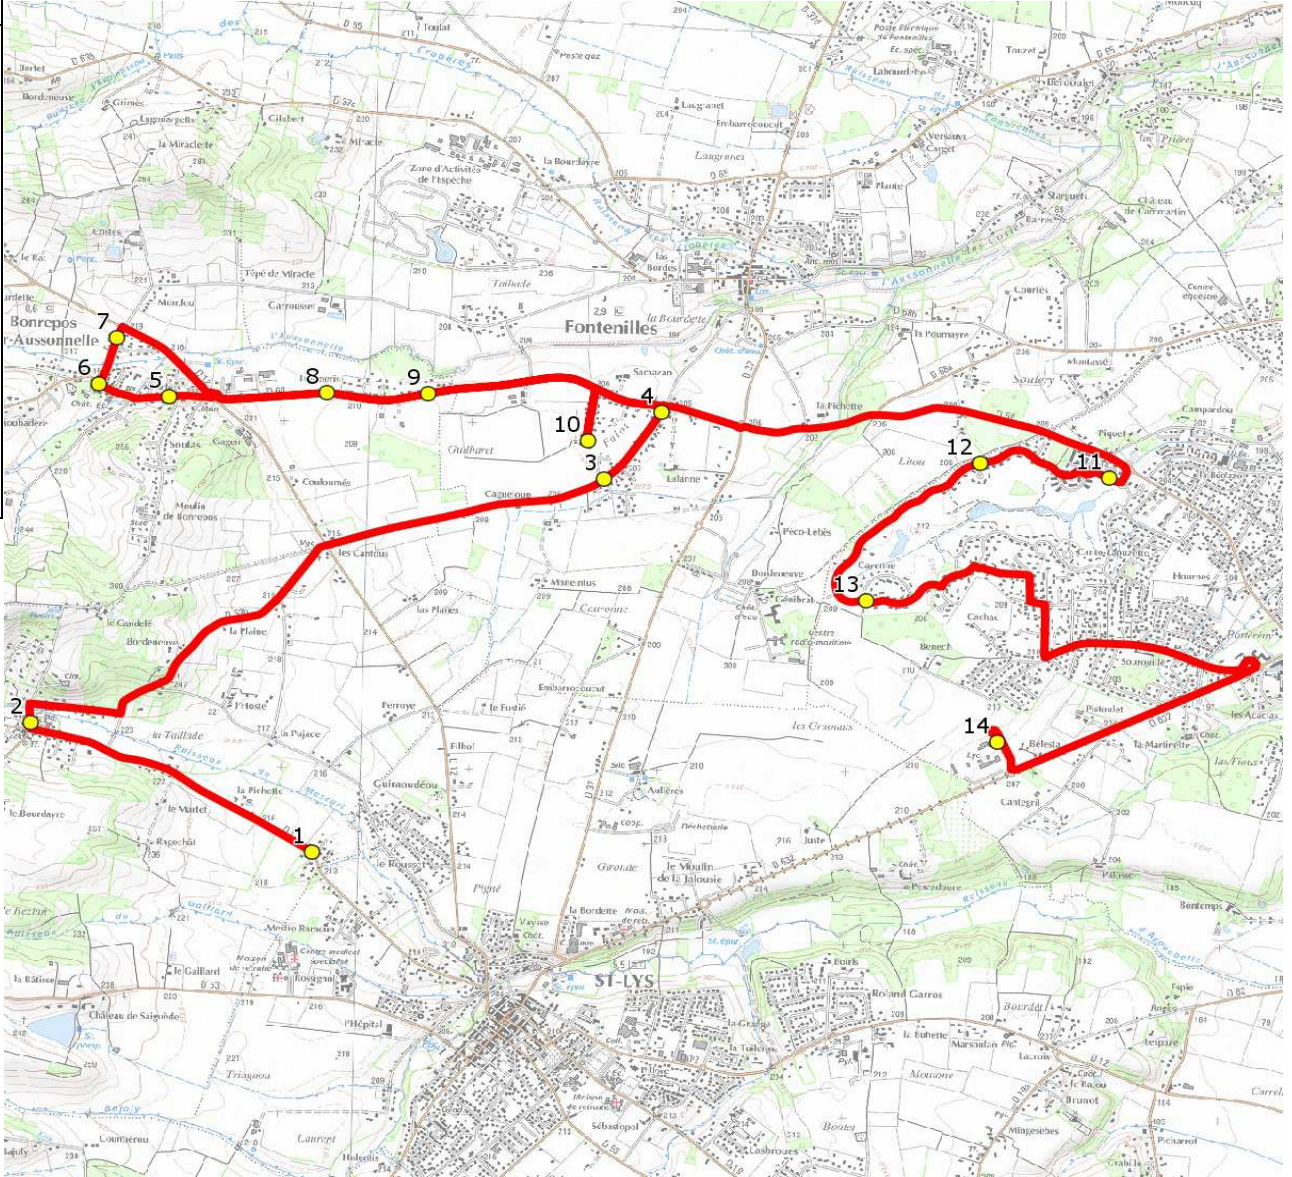

Mise à jour : 01/09/2016	Circuit : SAIGUEDE-LYCEE FONSORBES	Circuit N° : S8025
Marché (année de notification-durée) : 2016-5	Transporteur : VERDIE AUTOCARS	Km en charge : 22,51 Km
Nombre de places : 59 pl	Véhicule : - /	Année : 2014

ITINERAIRE INDICATIF (ALLER)	LMMJV--
SAIGUEDE	
1. RD19/AHC La Couronne/C6	07:07
2. Kiosque/Place	07:10
FONTENILLES	
3. Rte Saiguède/Imp Magades/AB	07:16
4. Rte Saiguède n°3	07:17
BONREPOS-SUR-AUSSONNELLE	
5. ABCDn0204 La Goutte	07:22
6. Eglise/Mairie/AB/PCD Vilage	07:23
7. ABCDn1746 Guignerou	07:24
8. RD68/Tourneris/P Amov	07:26
9. RD68/PCD Tourneris	07:27
FONTENILLES	
10. Imp Amis/Aire Retournement/AB	07:30
FONSORBES	
11. Av Provence/PI Lavandes	07:35
12. Av Pétunias/Rd-pt Dracentas/AB	07:37
13. Av Romarins/R Bégonias/Av Pétunia	07:40
14. Lycée	07:50

Mise à jour : 01/09/2016	Circuit : SAIGUEDE-LYCEE FONSORBES	Circuit N° : S8025
Marché (année de notification-durée) : 2016-5	Transporteur : VERDIE AUTOCARS	Km en charge : 24,77 Km
Nombre de places : 59 pl	Véhicule : - /	Année : 2014

ITINERAIRE INDICATIF (RETOUR)	LM-JV--	Merc
FONSORBES		
1. Lycée	17:40	12:15
2. Av Romarins/R Bégonias/Av Pétunia	17:50	12:25
3. Av Pétunias/Rd-pt Dracentas/AB	17:53	12:28
4. Av Provence/PI Lavandes	17:55	12:30
FONTENILLES		
5. Imp Amis/Aire Retournement/AB	18:00	12:35
BONREPOS-SUR-AUSSONNELLE		
6. RD68/PCD Tourneris	18:03	12:38
7. RD68/Tourneris/P Amov	18:04	12:39
8. ABCDn0204 La Goutte	18:06	12:41
9. Eglise/Mairie/AB/PCD Vilage	18:07	12:42
10. ABCDn1746 Guignerou	18:08	12:43
FONTENILLES		
11. Rte Saiguède/Imp Magades/AB	18:14	12:49
12. Rte Saiguède n°3	18:15	12:50
BONREPOS-SUR-AUSSONNELLE		
13. ABCDn0906 Les Cantous	18:20	12:55
SAIGUEDE		
14. Kiosque/Place	18:23	12:58
15. RD19/AHC La Couronne/C6	18:26	13:01