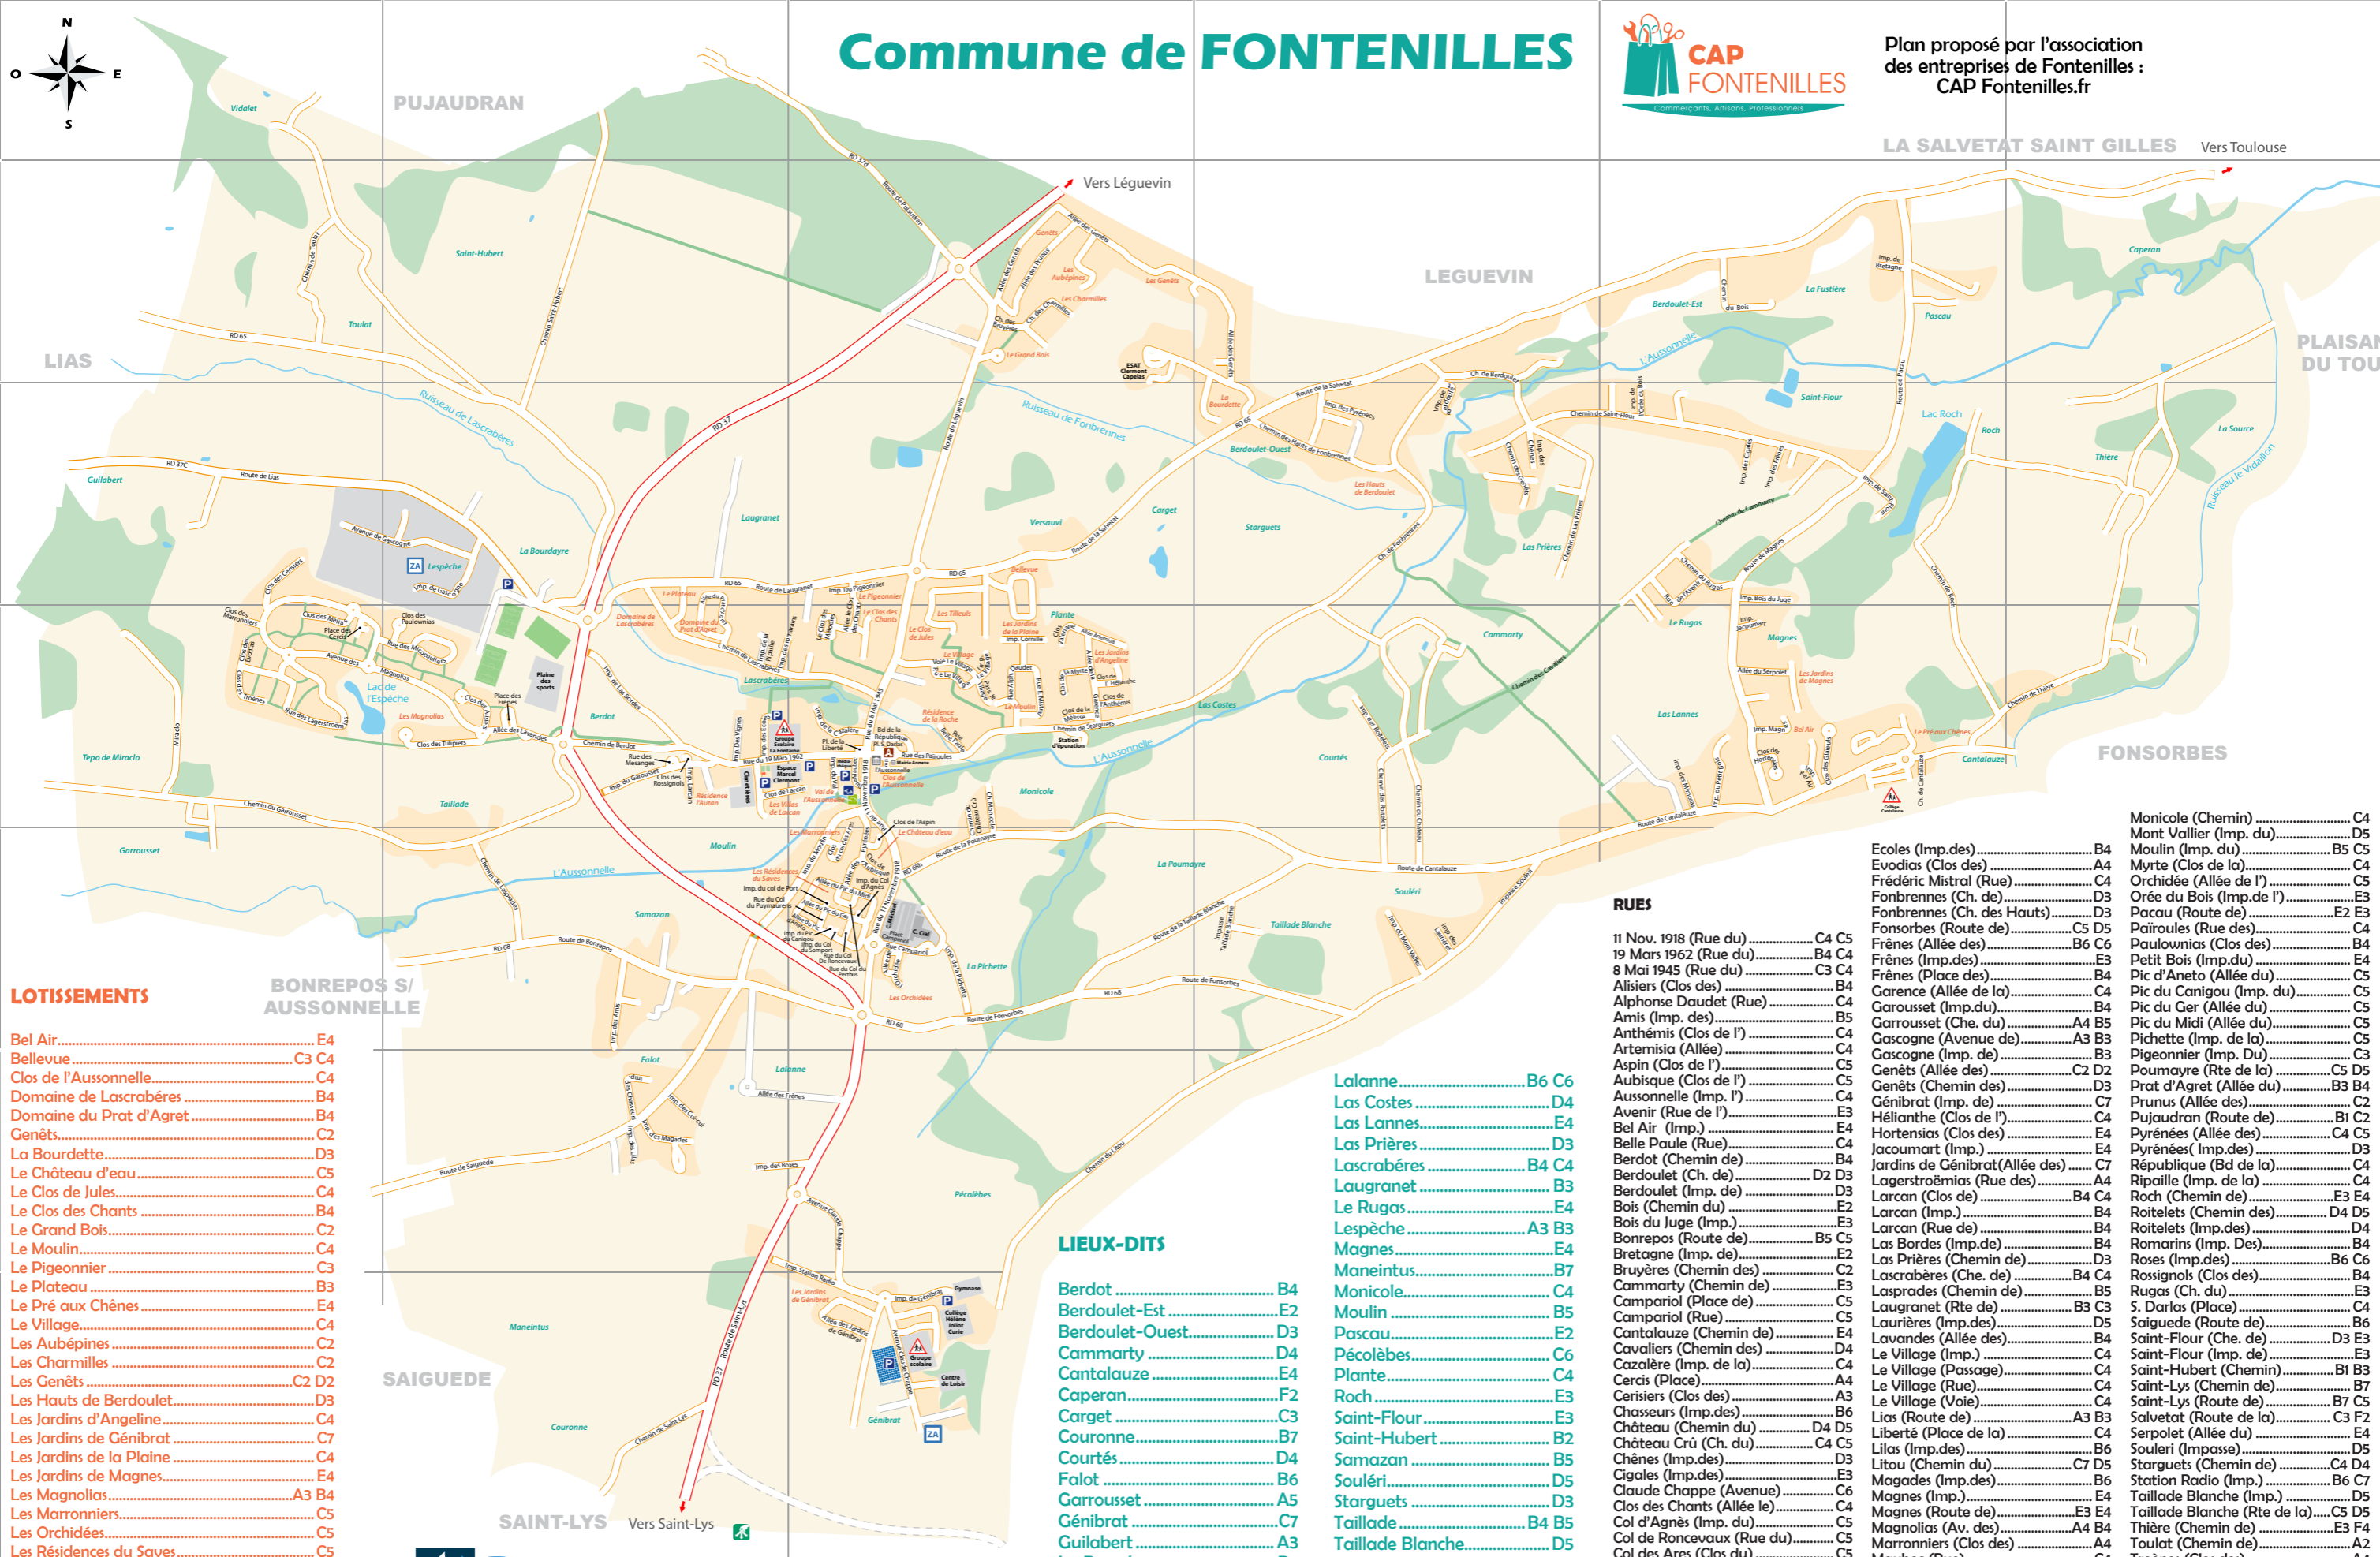

3

4

5

6

7

Commune de FONTENILLES

Plan proposé par l'association des entreprises de Fontenilles : CAP Fontenilles.fr

LA SALVETAT SAINT GILLES Vers Toulouse

PLAISANCE DU TOUCH

FONSORBES

LOTISSEMENTS

Bel Air.....	E4
Bellevue.....	C3 C4
Clos de l'Aussonnelle.....	C4
Domaine de Lascrabères.....	B4
Domaine du Prat d'Agret.....	B4
Genêts.....	C2
La Bourdette.....	D3
Le Château d'eau.....	C5
Le Clos de Jules.....	C4
Le Clos des Chants.....	B4
Le Grand Bois.....	C2
Le Moulin.....	C4
Le Pigeonnier.....	C3
Le Plateau.....	B3
Le Pré aux Chênes.....	E4
Le Village.....	C4
Les Aubépines.....	C2
Les Charmilles.....	C2
Les Genêts.....	C2 D2
Les Hauts de Berdoulet.....	D3
Les Jardins d'Angeline.....	C4
Les Jardins de Génibrat.....	C7
Les Jardins de la Plaine.....	C4
Les Jardins de Magnès.....	E4
Les Magnolias.....	A3 B4
Les Marronniers.....	C5
Les Orchidées.....	C5
Les Résidences du Saves.....	C5
Les Tilleuls.....	C4
Les Villas de Larcans.....	B4 C4
Résidence de la Roche.....	C4
Résidence l'Autan.....	B4
Val de l'Aussonnelle.....	C4

BONREPOS S/ AUSSONNELLE

LIEUX-DITS

Berdot.....	B4
Berdoulet-Est.....	E2
Berdoulet-Ouest.....	D3
Cammarty.....	D4
Cantalauze.....	E4
Caperan.....	F2
Carget.....	C3
Couronne.....	B7
Courtès.....	D4
Garrouset.....	B6
Génibrat.....	A7
Guilabert.....	A3
La Bourdayre.....	B3
La Fustièrre.....	E2
La Pichette.....	A2
La Poumayre.....	C5 D5
La Source.....	F3

Lalanne.....	B6 C6
Las Costes.....	D4
Las Lannes.....	E4
Las Prières.....	D3
Lascrabères.....	B4 C4
Laugranet.....	B3
Le Rugas.....	E4
Lespèche.....	A3 B3
Magnès.....	E4
Maneintus.....	B7
Monicole.....	C4
Moulin.....	B5
Pascau.....	E2
Pécolèbes.....	C6
Plante.....	C4
Roch.....	E3
Saint-Flour.....	E3
Saint-Hubert.....	B2
Samazan.....	B5
Souléri.....	D5
Starguets.....	D3
Taillade.....	B4 B5
Taillade Blanche.....	D5
Tepo de Miraclo.....	A4
Thière.....	F3
Toulat.....	A2
Versaui.....	C3
Vidalet.....	A1